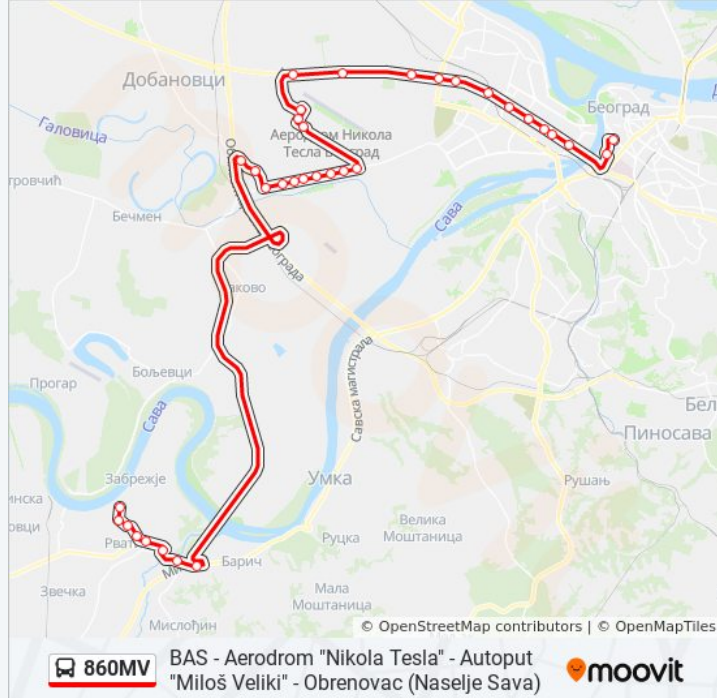

860MV autobus informacije

Smernice: Bas

Stajališta: 34

Trajanje trase: 73 min.

Rezime linije:

Aerodrom Nikola Tesla

Put Za Soko Salaš

Naselje Radiofar

Sava Centar

Palata Pravde 1

Beogradska Autobuska Stanica

Smer: Naselje Sava

34 stajališta

[POGLEDAJ PLANIRANI RED VOŽNJE LINIJE](#)

Beogradska Autobuska Stanica

Palata Pravde 1