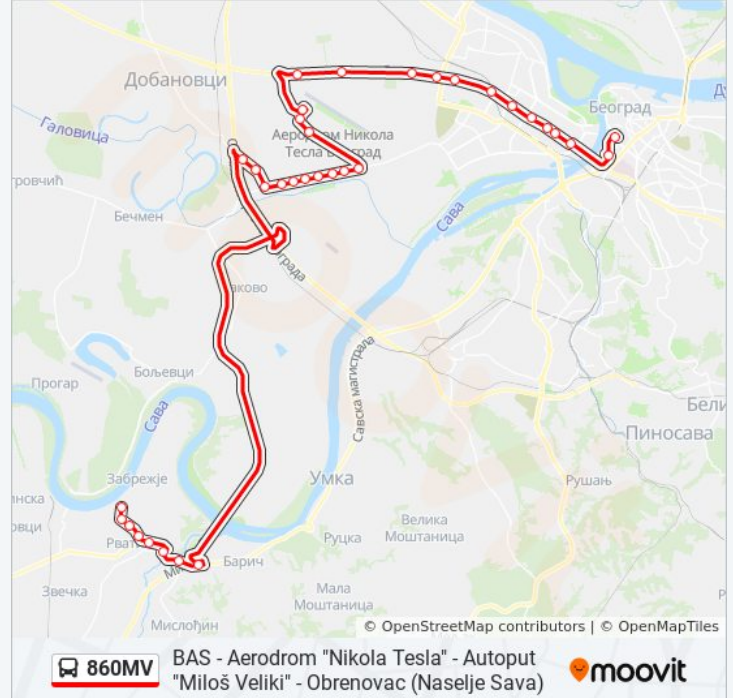

860MV autobus informacije

Smernice: Naselje Sava

Stajališta: 34

Trajanje trase: 76 min.

Rezime linije:

Jat Tehnika

Malinjak

Galovica

Barič /Izlaz/

Mislođin "R"

Bazeni

Naselje Dudovi

Nemanjina

Groblje

Gaj

Naselje Sava