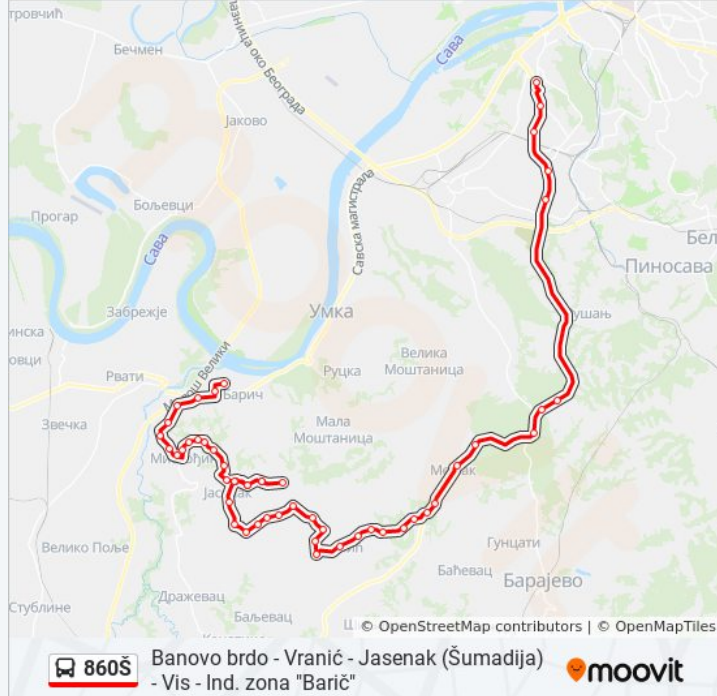

Dom Zdravlja

Velike Gunjice

Male Gunjice

Jozića Kraj

Vranić - R

Bačevac - R - Ibarska

Meljak

Velika Moštаница - R

Lipovica - Policija

Sremčica

**Smer: Sremčica - Jasenak /Šumadija/ -  
Industrijska Zona Barič**

48 stajališta

[POGLEDAJ PLANIRANI RED VOŽNJE LINIJE](#)

**860Š autobus vreme planiranog reda vožnje**

Sremčica - Jasenak /Šumadija/ - Industrijska Zona  
Barič red vožnje trase: