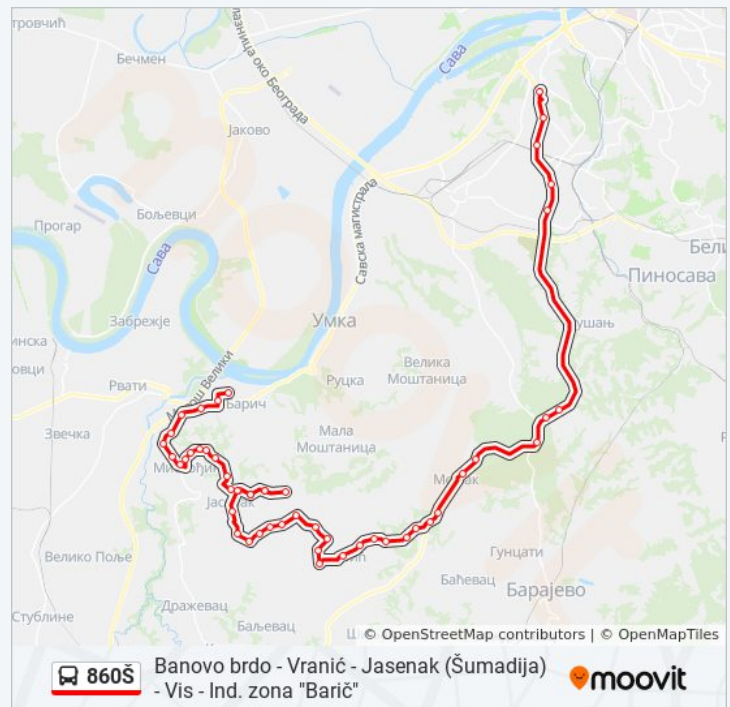

### 860Š autobus informacije

**Smernice:** Sremčica - Jasenak /Šumadija/ - Industrijska Zona Barič

**Stajališta:** 48

**Trajanje trase:** 55 min.

**Rezime linije:**

Jasenak - Škola

Jezero Vis

Jezerski Put