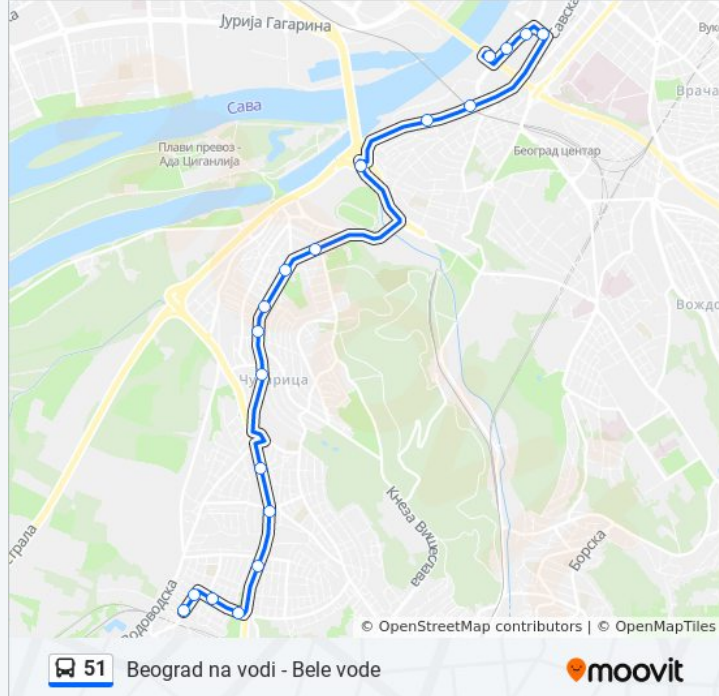

Koristi Moovit aplikaciju da pronađeš sebi najbližu 51 autobus stanicu i da pogledaš kada sledeća 51 autobus linija dolazi.

Smer: Bele Vode - Beograd Na Vodi

25 stajališta

[POGLEDAJ PLANIRANI RED VOŽNJE LINIJE](#)

51 autobus informacije

Smernice: Bele Vode - Beograd Na Vodi

Stajališta: 25

Trajanje trase: 32 min.

Rezime linije:

Savski Most

Savski Park

Kula Beograd

ponedeljak	05:20 - 23:15
utorak	05:20 - 23:15
sreda	05:20 - 23:15
četvrtak	05:20 - 23:15
petak	05:20 - 23:15
subota	05:20 - 23:10
nedelja	05:20 - 23:10

51 autobus informacije

Smernice: Beograd Na Vodi - Bele Vode

Stajališta: 21

Trajanje trase: 31 min.

Rezime linije:

Crveno Barjače

Belo Vrelo

Bele Vode

51 autobus redovi vožnje i mapa trase su dostupni i van mreže u PDF formatu na moovitapp.com. Koristi [Moovit App](#) da pregledaš uživo vremena dolaska, red vožnje voza ili metroa, i korak-po-korak smernice za sve tipove prevoza u gradu Beograd.