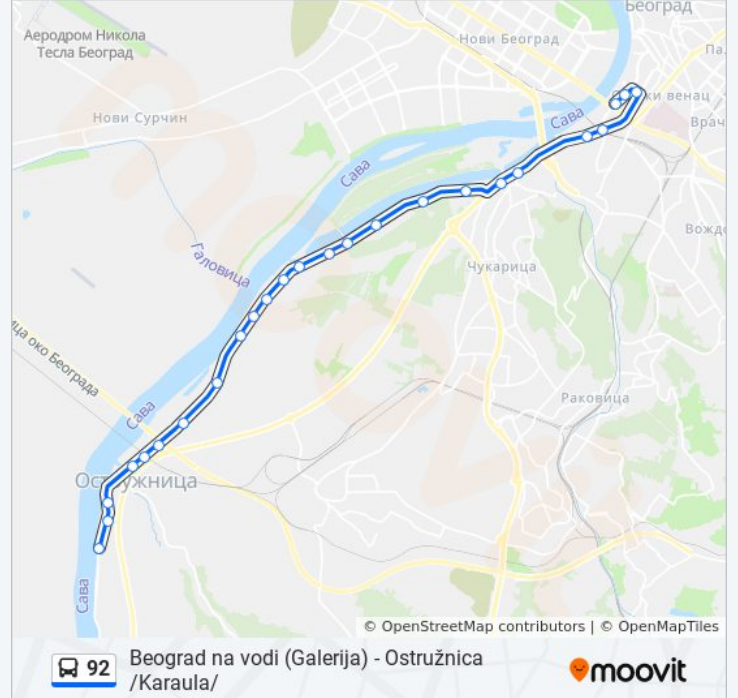

Čukarica

Ada Ciganlija

Ruska

Sajam

Kula Beograd

Tc Galerija

92 autobus redovi vožnje i mapa trase su dostupni i van mreže u PDF formatu na moovitapp.com. Koristi [Moovit App](#) da pregledaš uživo vremena dolaska, red vožnje voza ili metroa, i korak-po-korak smernice za sve tipove prevoza u gradu Beograd.

[O Moovit aplikaciji](#) • [MaaS rešenja](#) • [Podržane države](#) • [Zajednica moovitera](#)

© 2024 Moovit - Sva prava zadržana

Pogledaj uživo vremena dolaska