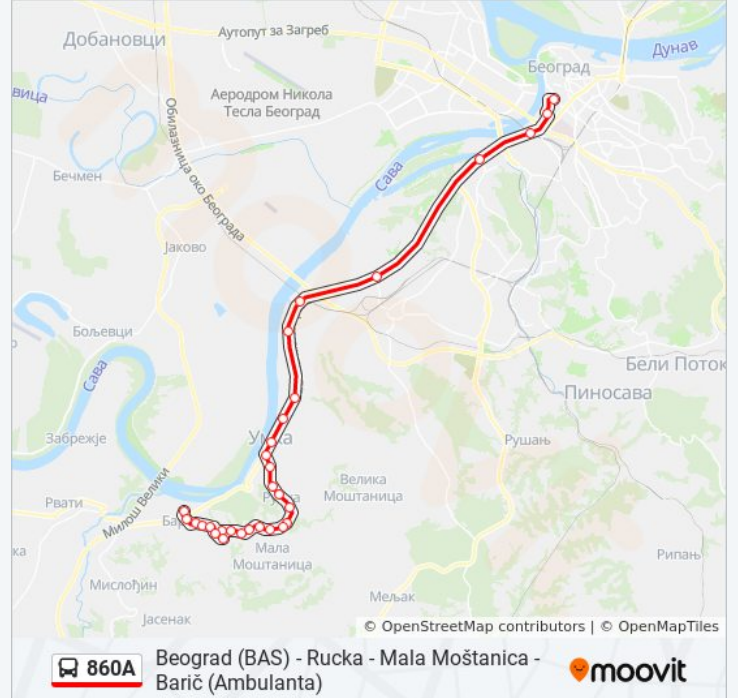

Koristi Moovit aplikaciju da pronađeš sebi najbližu 860A autobus stanicu i da pogledaš kada sledeća 860A autobus linija dolazi.

Smer: Barič /Ambulanta/ - Mala Moštanica - Rucka - Beograd As

30 stajališta

[POGLEDAJ PLANIRANI RED VOŽNJE LINIJE](#)

Barič - Ambulanta
Barič - Rampa
Vuka Karadžića
Dragorada Dragojevića
Beogradska - Izlaz
6. Vojvođanske Brigade
Grobljanska
Vinogradska - Ulaz
Predajnik
Moštanička
Mala Moštanica - Brdo
Durmitorska
Ustanička
Drenjanski Kraj
Moštanička - Izlaz
Rucka - Okretnica
Rucka 4
Rucka 3
Rucka 2
Rucka 1

860A autobus informacije

Smernice: Barič /Ambulanta/ - Mala Moštanica - Rucka - Beograd As

Stajališta: 30

Trajanje trase: 46 min.

Rezime linije:

Umka - Centar

Zelengora

Pećani

Ostružnica 2

Ostružnica 1

Železnik - R

Čukarica

Sajam

Palata Pravde 1

Bas

Smer: Beograd As - Rucka - Mala Moštanica - Barič /Ambulanta/