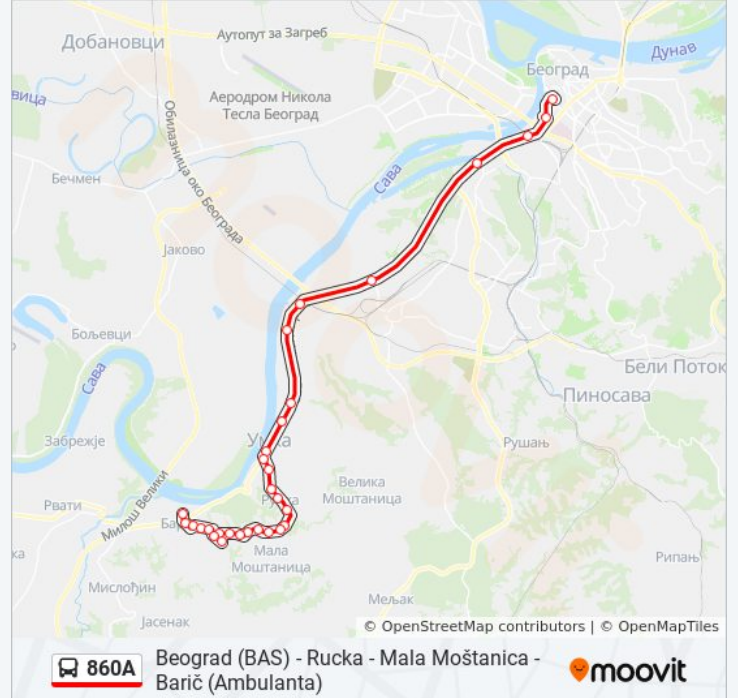

Durmitorska

Mala Moštanica - Brdo

Moštanička

Predajnik

Vinogradska - Ulaz

Grobljanska

6. Vojvođanske Brigade

Beogradska - Izlaz

Dragorada Dragojevića

Vuka Karadžića

Barič - Rampa

Barič - Ambulanta

860A autobus redovi vožnje i mapa trase su dostupni i van mreže u PDF formatu na moovitapp.com. Koristi [Moovit App](#) da pregledaš uživo vremena dolaska, red vožnje voza ili metroa, i korak-po-korak smernice za sve tipove prevoza u gradu Beograd.

[O Moovit aplikaciji](#) • [MaaS rešenja](#) • [Podržane države](#) • [Zajednica moovitera](#)

© 2024 Moovit - Sva prava zadržana

Pogledaj uživo vremena dolaska