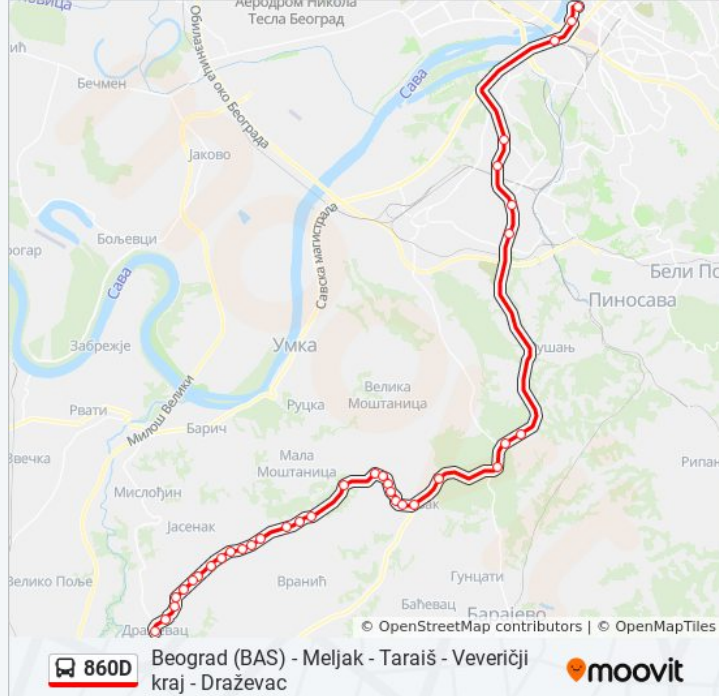

860D

Banovo brdo - Draževac

Preuzmite Aplikaciju

Linija 860D autobus line (Banovo brdo - Draževac) ima 2 trasa. Za redovne radne dane, linija saobraća između:  
(1) Banovo Brdo - Taraiš - Veverički Kraj - Draževac: 05:30 - 21:00(2) Draževac - Veverički Kraj - Taraiš - Banovo Brdo:  
04:30 - 20:00

### 860D autobus informacije

**Smernice:** Banovo Brdo - Taraiš - Veverički Kraj - Draževac

**Stajališta:** 34

**Trajanje trase:** 47 min.

**Rezime linije:**

Radnička

Vinski Put

Braće Mitrović

### 860D autobus vreme planiranog reda vožnje

Draževac - Veverički Kraj - Taraiš - Banovo Brdo red vožnje trase:

ponedeljak	04:30 - 20:00
utorak	04:30 - 20:00
sreda	04:30 - 20:00
četvrtak	04:30 - 20:00
petak	04:30 - 20:00
subota	04:30 - 19:50
nedelja	04:30 - 19:50

Lipovica - Policija

Lipovica - Zavod

Lipovica

Naselje Petlovo Brdo

Kneževac

Jablanička

Žarkovo

Banovo Brdo