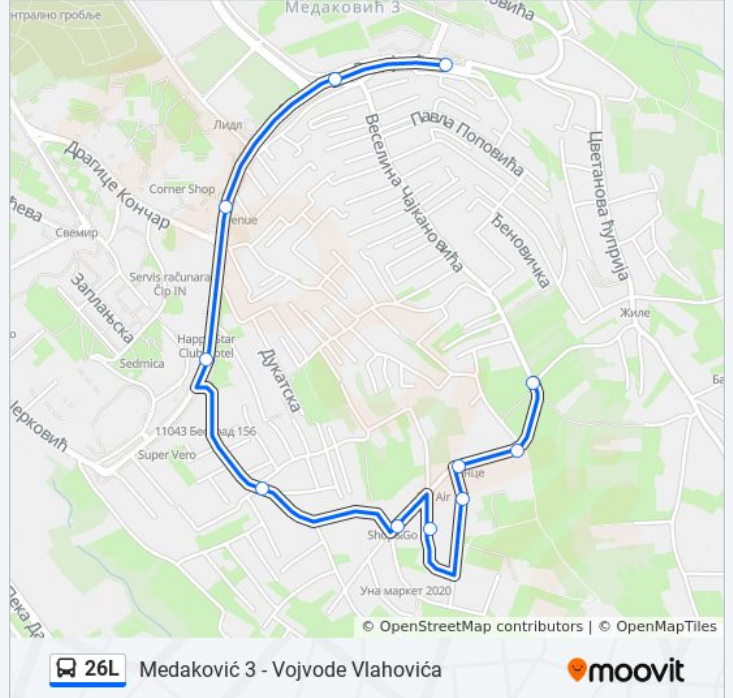

Linija 26L autobus line (Medaković 3 - Vojvode Vlahovića) ima 2 trasa. Za redovne radne dane, linija saobraća između: (1) Medaković 3 - Vojvode Vlahovića: 05:45 - 22:31(2) Vojvode Vlahovića - Medaković 3: 05:40 - 22:27
Koristi Moovit aplikaciju da pronađeš sebi najbližu 26L autobus stanicu i da pogledaš kada sledeća 26L autobus linija dolazi.

Smer: Medaković 3 - Vojvode Vlahovića

10 stajališta

[POGLEDAJ PLANIRANI RED VOŽNJE LINIJE](#)

Medaković 3
Vojislava Ilića
Zaplanjska
Naselje Braće Jerković
Vojvode Vlahovića
Vojvode Vlahovića 1
Vojvode Vlahovića 2
Mate Miloševića
Miljana Miljanića
Vojvode Vlahovića - Terminus

26L autobus vreme planiranog reda vožnje

Medaković 3 - Vojvode Vlahovića red vožnje trase:

ponedeljak	05:45 - 22:31
utorak	05:45 - 22:31
sreda	05:45 - 22:31
četvrtak	05:45 - 22:31
petak	05:45 - 22:31
subota	06:00 - 22:30
nedelja	06:00 - 22:30

26L autobus informacije**Smernice:** Medaković 3 - Vojvode Vlahovića**Stajališta:** 10**Trajanje trase:** 12 min.**Rezime linije:**

Smer: Vojvode Vlahovića - Medaković 3

8 stajališta

[POGLEDAJ PLANIRANI RED VOŽNJE LINIJE](#)