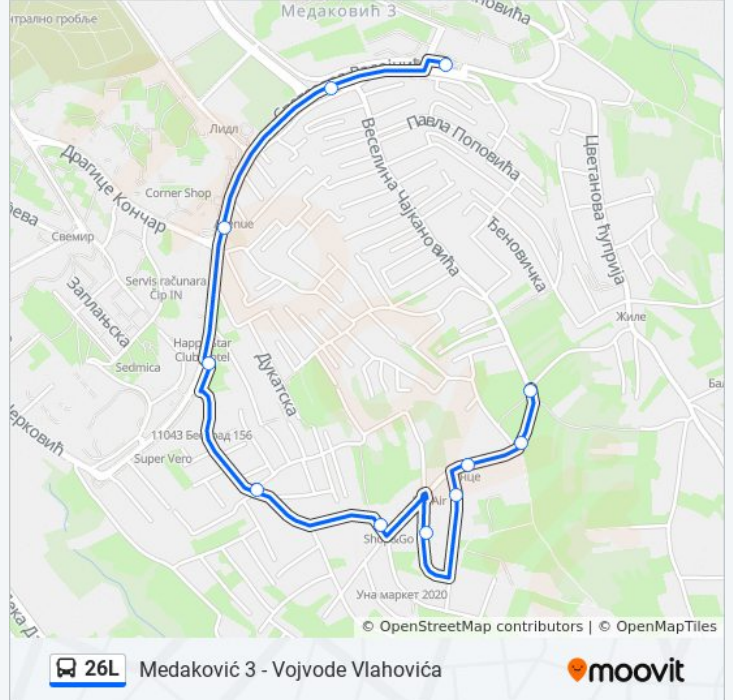

Smer: Medaković 3 - Vojvode Vlahovića

10 stajališta

[POGLEDAJ PLANIRANI RED VOŽNJE LINIJE](#)

Medaković 3
Vojislava Ilića
Zaplanjska
Naselje Braće Jerković
Vojvode Vlahovića
Vojvode Vlahovića 1
Vojvode Vlahovića 2
Mate Miloševića
Miljana Miljanića
Vojvode Vlahovića - Terminus

26L autobus informacije**Smernice:** Medaković 3 - Vojvode Vlahovića**Stajališta:** 10**Trajanje trase:** 12 min.**Rezime linije:**

Smer: Vojvode Vlahovića - Medaković 3

8 stajališta

[POGLEDAJ PLANIRANI RED VOŽNJE LINIJE](#)

26L autobus vreme planiranog reda vožnje

Vojvode Vlahovića - Medaković 3 red vožnje trase:

ponedeljak	05:40 - 22:27
utorak	05:40 - 22:27
sreda	05:40 - 22:27
četvrtak	05:40 - 22:27
petak	05:40 - 22:27
subota	05:40 - 22:26
nedelja	05:40 - 22:26

26L autobus informacije

Smernice: Vojvode Vlahovića - Medaković 3

Stajališta: 8

Trajanje trase: 10 min.

Rezime linije:

26L autobus redovi vožnje i mapa trase su dostupni i van mreže u PDF formatu na moovitapp.com. Koristi [Moovit App](#) da pregledaš uživo vremena dolaska, red vožnje voza ili metroa, i korak-po-korak smernice za sve tipove prevoza u gradu Beograd.