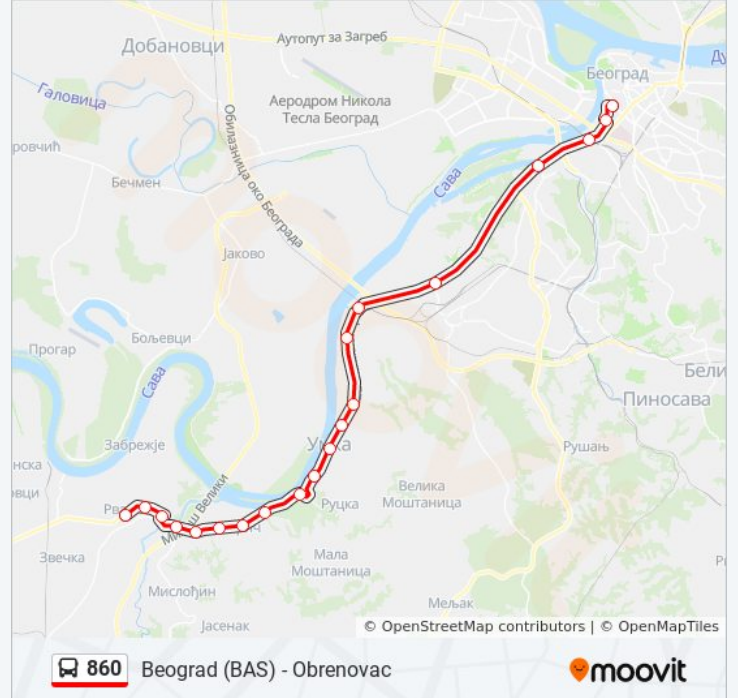

860 autobus redovi vožnje i mapa trase su dostupni i van mreže u PDF formatu na moovitapp.com. Koristi [Moovit App](#) da pregledaš uživo vremena dolaska, red vožnje voza ili metroa, i korak-po-korak smernice za sve tipove prevoza u gradu Beograd.

[O Moovit aplikaciji](#) • [MaaS rešenja](#) • [Podržane države](#) • [Zajednica moovitera](#)

© 2023 Moovit - Sva prava zadržana

Pogledaj uživo vremena dolaska