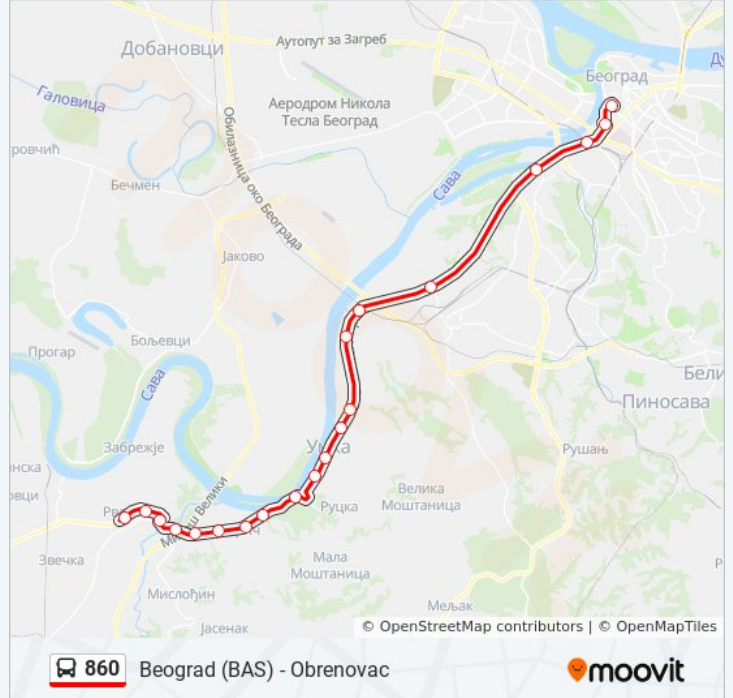

Linija 860 autobus line (Beograd AS - Obrenovac AS) ima 2 trasa. Za redovne radne dane, linija saobraća između:

(1) Beograd As - Obrenovac As: 0:15 - 23:15(2) Obrenovac As - Beograd As: 2:45 - 22:40

Koristi Moovit aplikaciju da pronađeš sebi najbližu 860 autobus stanicu i da pogledaš kada sledeća 860 autobus linija dolazi.

### Smer: Beograd As - Obrenovac As

20 stajališta

[POGLEDAJ PLANIRANI RED VOŽNJE LINIJE](#)

Bas  
Palata Pravde 1  
Sajam  
Čukarica  
Železnik - R  
Ostružnica 1  
Ostružnica 2  
Pećani  
Zelengora  
Umka - Centar  
Umka - Rasadnik  
Duboko  
Barič - Vinogradi  
Barič - Rampa  
Barič - Kolonija  
Barič - Izlaz  
Mislođin - R  
Bazeni  
Naselje Dudovi  
Obrenovac As

### 860 autobus vreme planiranog reda vožnje

Beograd As - Obrenovac As red vožnje trase:

ponedeljak	0:15 - 23:15
utorak	0:15 - 23:15
sreda	0:15 - 23:15
četvrtak	0:15 - 23:15
petak	0:15 - 23:15
subota	0:15 - 23:15
nedelja	0:15 - 22:00

### 860 autobus informacije

**Smernice:** Beograd As - Obrenovac As

**Stajališta:** 20

**Trajanje trase:** 45 min.

**Rezime linije:**