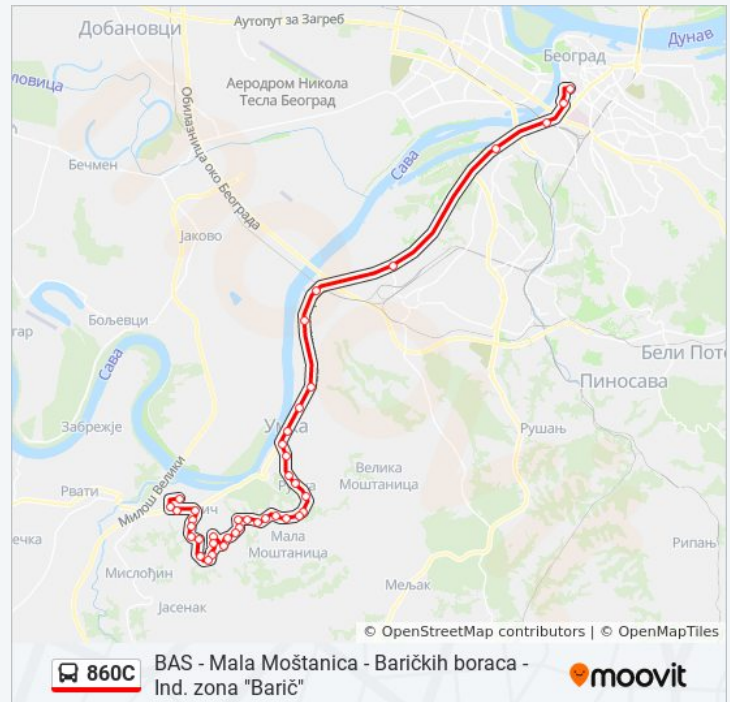

Vinogradska - Ulaz

Grobljanska

Grobljanska 1

Groblje

Put Za Groblje

Trafo

Kolubarska - Prilaz

Janka Tešića - Brdo

Groblje

Grobljanska 1

Grobljanska

Vinogradska - Ulaz

Predajnik

Moštanička

Mala Moštanica - Brdo

Durmitorska

Palata Pravde 1

Bas

Smernice: Industrijska Zona Barič - Baričkih Boraca

- Mala Moštanica - Rucka - Beograd As

Stajališta: 40

Trajanje trase: 56 min.

Rezime linije:

860C autobus redovi vožnje i mapa trase su dostupni i van mreže u PDF formatu na moovitapp.com. Koristi [Moovit App](#) da pregledaš uživo vremena dolaska, red vožnje voza ili metroa, i korak-po-korak smernice za sve tipove prevoza u gradu Beograd.