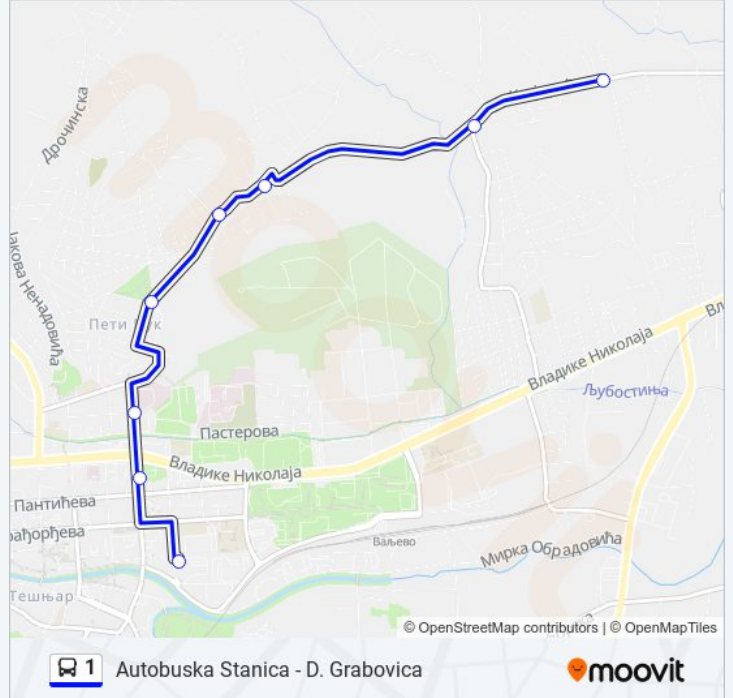

Smer: Autobuska Stanica - D. Grabovica

8 stajališta

[POGLEDAJ PLANIRANI RED VOŽNJE LINIJE](#)

Glavna Autobuska Stanica

Sinđelićeva

Psihijatrija

Park

Peti Puk

Čokešinska

Alekse Dundića

Donja Grabovica (Dom)

1 autobus vreme planiranog reda vožnje

Autobuska Stanica - D. Grabovica red vožnje trase:

ponedeljak	05:40 - 17:00
utorak	05:40 - 17:00
sreda	05:40 - 17:00
četvrtak	05:40 - 17:00
petak	05:40 - 17:00
subota	05:40 - 17:00
nedelja	05:40 - 17:00

1 autobus informacije

Smernice: Autobuska Stanica - D. Grabovica

Stajališta: 8

Trajanje trase: 11 min.

Rezime linije:

Smer: Belić (Degurić) - Autobuska Stanica

13 stajališta

[POGLEDAJ PLANIRANI RED VOŽNJE LINIJE](#)

Belić

Sretanje Za Konjički Klub

Degurić

Ulazak U Degurić

Obilazni Put

Radino Brdo

Šesta Lička

Gradac