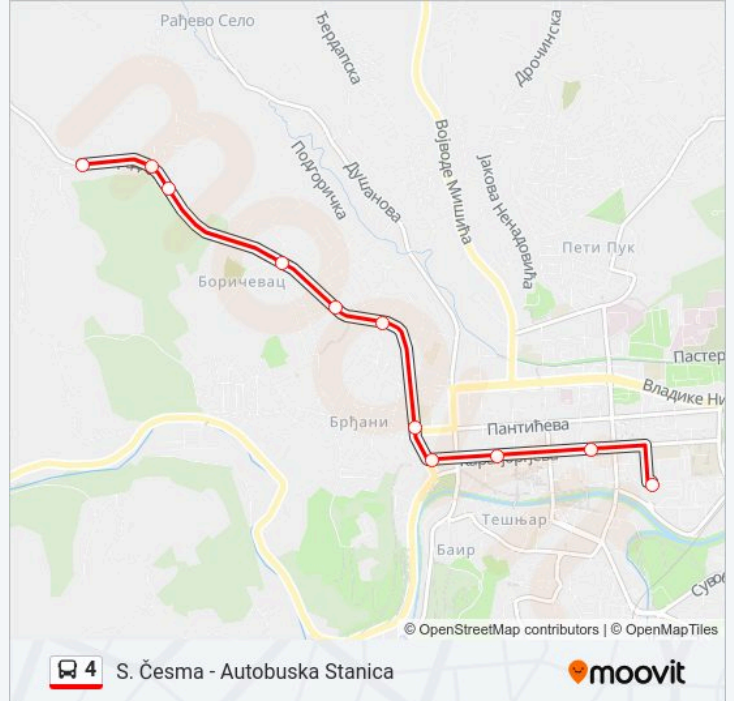

Smer: S. Česma - Beloševac (Obilaznicom)

18 stajališta

[POGLEDAJ PLANIRANI RED VOŽNJE LINIJE](#)

- Suva Česma
- Boričevac 2
- Boričevac 1
- Kamenička
- Prve Proleterske
- Zdravka Jovanovića
- Tehnička Škola
- Jadar
- Hala Sportova
- Narcis
- Medicinska Škola
- Orahov Hlad
- Krušik
- Novo Naselje
- Obilazni Put
- Toplana
- Stočna Pijaca
- Beloševac

4 autobus vreme planiranog reda vožnje

S. Česma - Beloševac (Obilaznicom) red vožnje trase:

ponedeljak	21:40
utorak	21:40
sreda	21:40
četvrtak	21:40
petak	21:40
subota	Ne Saobraća
nedelja	Ne Saobraća

4 autobus informacije

Smer: S. Česma - Beloševac (Obilaznicom)

Stajališta: 18

Trajanje trase: 22 min.

Rezime linije: