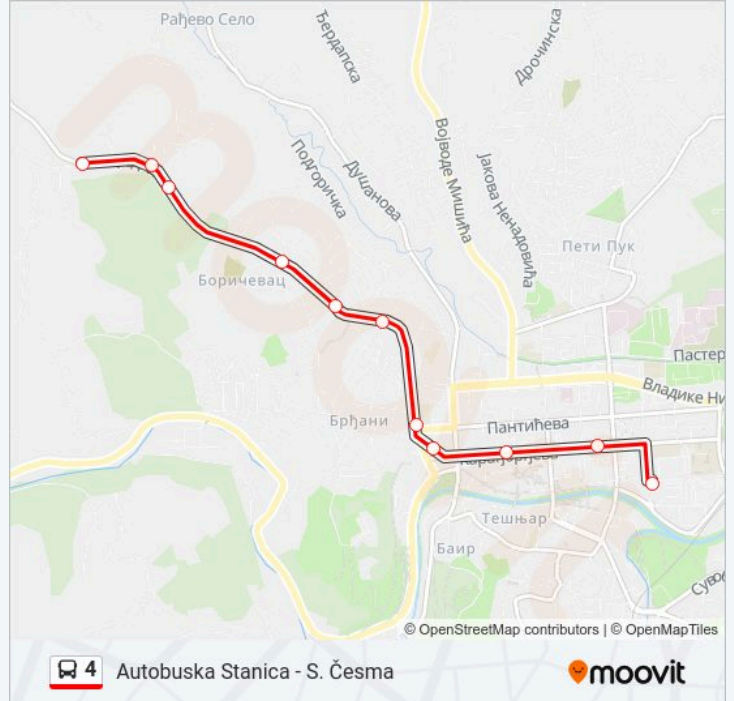

### 4 autobus vreme planiranog reda vožnje

Autobuska Stanica - S. Česma red vožnje trase:

ponedeljak	10:17
utorak	10:17
sreda	10:17
četvrtak	10:17
petak	10:17
subota	10:17
nedelja	10:17

### Smer: Beloševac - Carić (Obilaznicom)

19 stajališta

[POGLEDAJ PLANIRANI RED VOŽNJE LINIJE](#)

- Beloševac
- Stočna Pijaca
- Toplana
- Obilazni Put 2
- Novo Naselje
- Krušik
- Zbratimljeni Gradovi
- Medicinska Škola
- Apoteka 101
- Hala Sportova
- Jadar
- Tehnička Škola
- Zdravka Jovanovića
- Prve Proleterske
- Kamenička
- Boričevac 1
- Boričevac 2
- Suva Česma

### 4 autobus informacije

**Smernice:** Beloševac - Carić (Obilaznicom)

**Stajališta:** 19

**Trajanje trase:** 22 min.

**Rezime linije:**

### 4 autobus informacije

**Smernice:** Autobuska Stanica - Iverak

**Stajališta:** 10

**Trajanje trase:** 15 min.

**Rezime linije:**