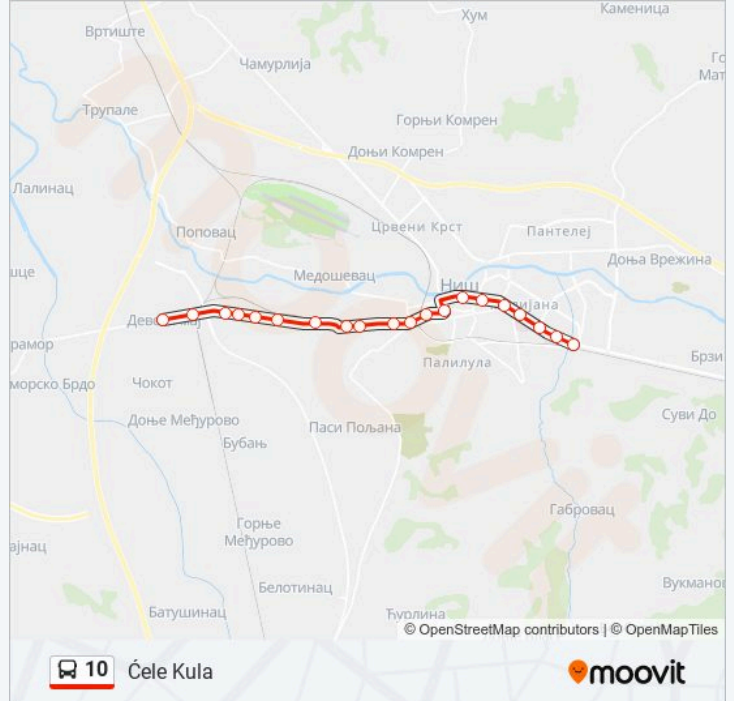

Naselje 9. Maj (Podvožnjak)

Kp Dom

Naselje Milka Protić

Metro

Veterinarski Zavod

Ledena Stena Brdo

Ledena Stena

Žitopek

Železnička Stanica

Pirotska Rampa

Kičevo

Trg Kralja Aleksandra

Trg Kralja Milana

Dom Vojske Srbije

Trg Radničkog Saveta

Gradska Bolnica

Atd

Vojna Bolnica

Ćele Kula

10 autobus vreme planiranog reda vožnje

Ćele Kula red vožnje trase:

ponedeljak	04:40-23:50
utorak	04:40-23:50
sreda	04:40-23:50
četvrtak	04:40-23:50
petak	04:40-02:10
subota	04:40-02:10
nedelja	04:40-23:47

10 autobus informacije**Smernice:** Ćele Kula**Stajališta:** 20**Trajanje trase:** 26 min.**Rezime linije:**

Smer: Naselje 9. Maj (Jura)

20 stajališta

[POGLEDAJ PLANIRANI RED VOŽNJE LINIJE](#)

Čele Kula
 Vojna Bolnica
 Medicinski Fakultet
 Gradska Bolnica
 Crveni Pevac
 Trg Kralja Milana (Spomenik)
 Šivara
 Feroks
 Železnička Stanica (Glavna Pošta)
 Žitopek
 Ledena Stena
 Ledena Stena Brdo
 Veterinarski Zavod
 Metro
 Naselje Milka Protić
 Kp Dom
 Jura
 Naselje 9. Maj (Kružna Raskrsnica)