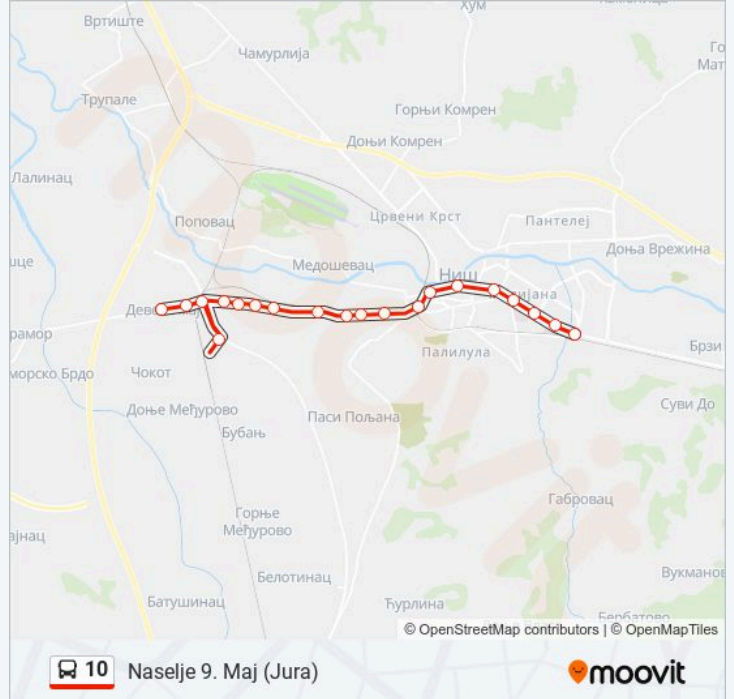

Železnička Stanica

Pirotska Rampa

Kičevo

Trg Kralja Aleksandra

Trg Kralja Milana

Dom Vojske Srbije

Trg Radničkog Saveta

Gradska Bolnica

10 autobus informacije**Smernice:** Ćele Kula**Stajališta:** 20**Trajanje trase:** 26 min.**Rezime linije:**

Smer: Naselje 9. Maj (Jura)

20 stajališta

[POGLEDAJ PLANIRANI RED VOŽNJE LINIJE](#)

Čele Kula
 Vojna Bolnica
 Medicinski Fakultet
 Gradska Bolnica
 Crveni Pevac
 Trg Kralja Milana (Spomenik)
 Šivara
 Feroks
 Železnička Stanica (Glavna Pošta)
 Žitopek
 Ledena Stena
 Ledena Stena Brdo
 Veterinarski Zavod
 Metro
 Naselje Milka Protić
 Kp Dom
 Jura
 Naselje 9. Maj (Kružna Raskrsnica)

10 autobus informacije

Smernice: Naselje 9. Maj (Jura)

Stajališta: 20

Trajanje trase: 26 min.

Rezime linije:

Naselje 9. Maj (Podvožnjak)

Naselje 9. Maj (Okretnica)

Smer: Ćele Kula (Jura)