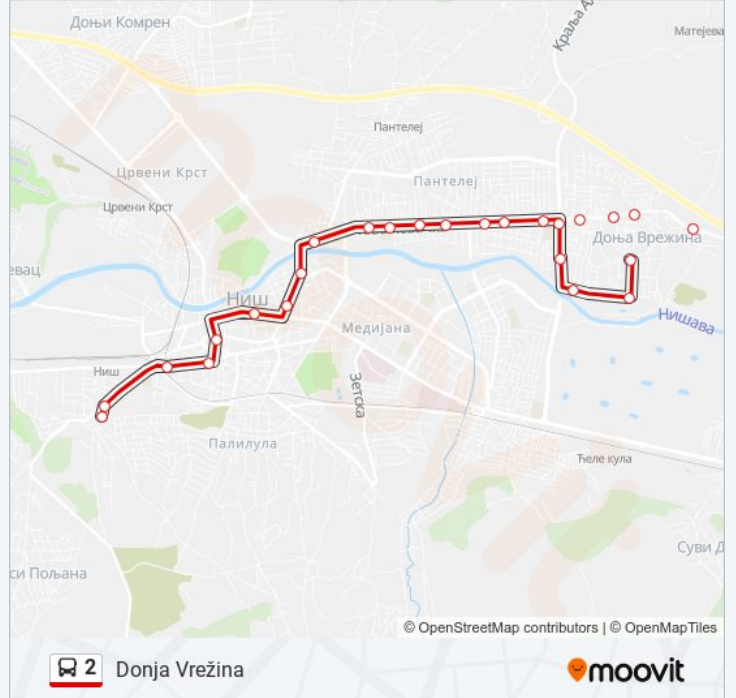

Smer: Bubanj

18 stajališta

[POGLEDAJ PLANIRANI RED VOŽNJE LINIJE](#)

Donja Vrežina 1
Vulkanizer
Donja Vrežina
Radomira Antića
Benzinska Stanica
Durlan
Pijaca Durlan
Dom D. Radović
Rk Sindelić
Radoja Domanovića
Oš Njogoš
Niteks
Jagodin Mala
Crveni Soliter
Trg Kralja Milana
Ured
Obilićev Venac
Bubanj

Bujanj
 Zmaja Od Noćaja
 Obilićev Venac-Rampa
 Šojka
 Trg Kralja Aleksandra
 Trg Kralja Milana
 Učiteljski Dom
 Most Mladosti
 Jagodin Mala
 Niteks
 Oš Njegoš
 Bojnička
 Rk Sinđelić
 Dom D. Radović
 Pijaca Durlan
 Durlan
 Benzinska Stanica
 Radomira Antića

2 autobus vreme planiranog reda vožnje

Donja Vrežina red vožnje trase:

ponedeljak	04:30 - 23:40
utorak	04:30 - 23:40
sreda	04:30 - 23:40
četvrtak	04:30 - 23:40
petak	04:30 - 23:40
subota	00:00 - 23:40
nedelja	01:00 - 23:55

2 autobus informacije

Smernice: Donja Vrežina

Stajališta: 21

Trajanje trase: 29 min.

Rezime linije:

Donja Vrežina

Vulkanizer

Donja Vrežina 1