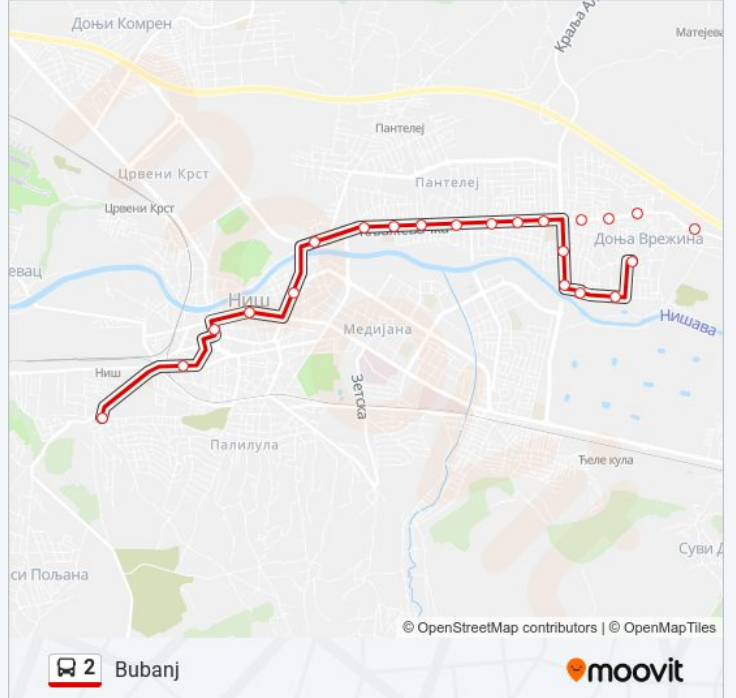

Smer: Bubanj

18 stajališta

[POGLEDAJ PLANIRANI RED VOŽNJE LINIJE](#)

Donja Vrežina 1
Vulkanizer
Donja Vrežina
Radomira Antića
Benzinska Stanica
Durlan
Pijaca Durlan
Dom D. Radović
Rk Sindelić
Radoja Domanovića
Oš Njogoš
Niteks
Jagodin Mala
Crveni Soliter
Trg Kralja Milana
Ured
Obilićev Venac
Bubanj

2 autobus informacije

Smernice: Bubanj

Stajališta: 18

Trajanje trase: 30 min.

Rezime linije:

Smer: Donja Vrežina

21 stajališta

[POGLEDAJ PLANIRANI RED VOŽNJE LINIJE](#)

Bujanj
 Zmaja Od Noćaja
 Obilićev Venac-Rampa
 Šojka
 Trg Kralja Aleksandra
 Trg Kralja Milana
 Učiteljski Dom
 Most Mladosti
 Jagodin Mala
 Niteks
 Oš Njegoš
 Bojnička
 Rk Sinđelić
 Dom D. Radović
 Pijaca Durlan
 Durlan
 Benzinska Stanica
 Radomira Antića

2 autobus informacije

Smernice: Donja Vrežina

Stajališta: 21

Trajanje trase: 29 min.

Rezime linije:

Donja Vrežina

Vulkanizer

Donja Vrežina 1