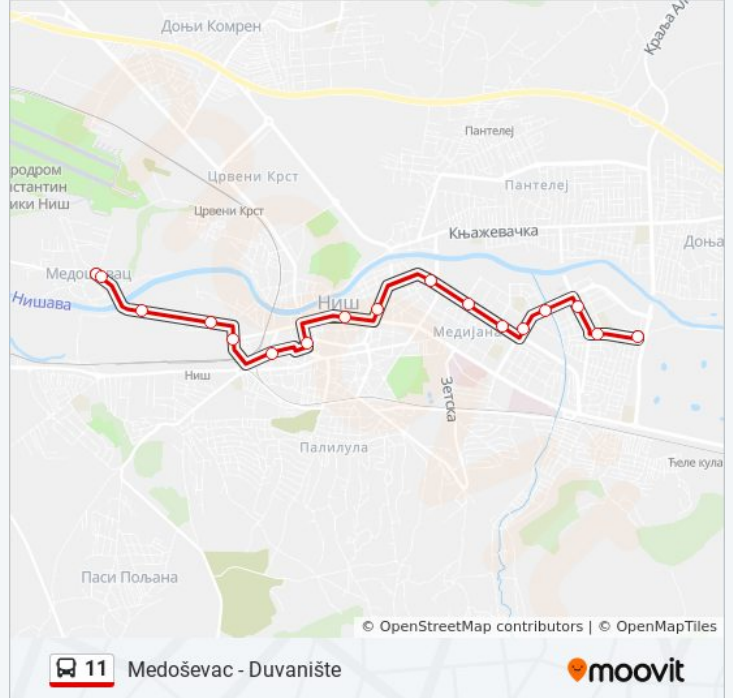

Linija 11 autobus line (Medoševac - Duvanište) ima 2 trasa. Za redovne radne dane, linija saobraća između:

(1) Duvanište: 4:45 - 22:45(2) Medoševac: 5:15 - 23:15

Koristi Moovit aplikaciju da pronađeš sebi najbližu 11 autobus stanicu i da pogledaš kada sledeća 11 autobus linija dolazi.

### Smer: Duvanište

17 stajališta

[POGLEDAJ PLANIRANI RED VOŽNJE LINIJE](#)

Medoševac Okretnica  
Medoševac Odlazno  
Papir Servis - Ka Centru  
Azija Centar - Ka Centru  
Šumadijska - Ka Centru  
Kičevo  
Trg Kralja Aleksandra  
Trg Kralja Milana  
Učiteljski Dom  
Vojvode Mišića  
Niš-Ekspres  
Krive Livade  
Romanijska  
Tc Roda  
Branka Miljkovića  
Oš Dušan Radović  
Duvanište

### 11 autobus informacije

**Smernice:** Duvanište

**Stajališta:** 17

**Trajanje trase:** 25 min.

**Rezime linije:**

## Smer: Medoševac

18 stajališta

[POGLEDAJ PLANIRANI RED VOŽNJE LINIJE](#)

Duvanište

Oš Dušan Radović

Đerdapska

Branka Miljkovića

Branka Krsmanovića