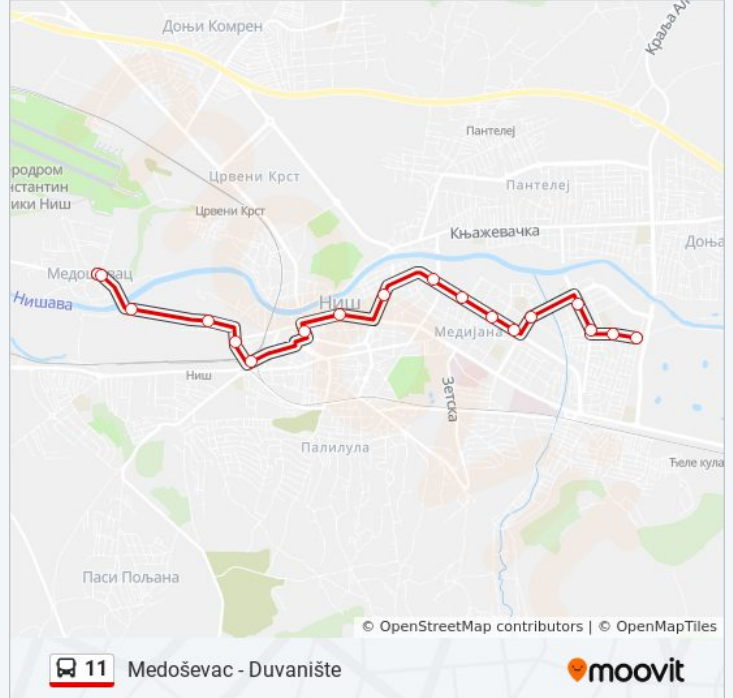

11 autobus redovi vožnje i mapa trase su dostupni i van mreže u PDF formatu na moovitapp.com. Koristi [Moovit App](#) da pregledaš uživo vremena dolaska, red vožnje voza ili metroa, i korak-po-korak smernice za sve tipove prevoza u gradu Nis.

[O Moovit aplikaciji](#) • [MaaS rešenja](#) • [Podržane države](#) • [Zajednica moovitera](#)

© 2023 Moovit - Sva prava zadržana

Pogledaj uživo vremena dolaska