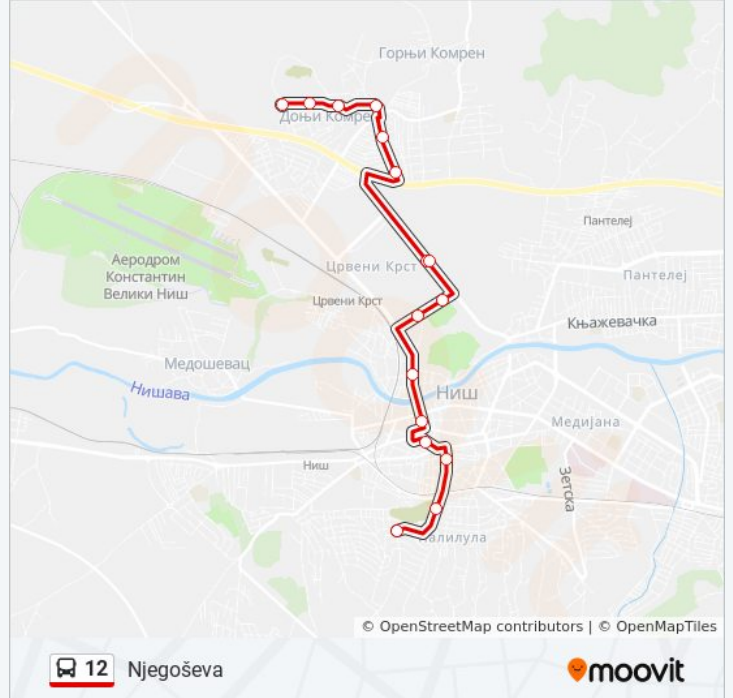

Linija 12 autobus line (Donji Komren) ima 2 trasa. Za redovne radne dane, linija saobraća između:

(1) Donji Komren: 5:10 - 23:20(2) Njegoševa: 5:10 - 23:25

Koristi Moovit aplikaciju da pronađeš sebi najbližu 12 autobus stanicu i da pogledaš kada sledeća 12 autobus linija dolazi.

Smer: Donji Komren

16 stajališta

[POGLEDAJ PLANIRANI RED VOŽNJE LINIJE](#)

Njegoševa
Kragujevačka
Stanoja Bunuševca
Marger
Trg Pavla Stojkovića
Autobuska Stanica
Tehnički Fakulteti
Restoran Indeks
Naselje Stevan Sinđelić
Din I
Mariborska I
Mariborska II
Ul. Mladosti
Mk Donji Komren
Hram Svetog Ilije
Donji Komren

12 autobus vreme planiranog reda vožnje

Njegoševa red vožnje trase:

ponedeljak	5:10 - 23:25
utorak	5:10 - 23:25
sreda	5:10 - 23:25
četvrtak	5:10 - 23:25
petak	5:10 - 23:25
subota	5:15 - 23:25
nedelja	5:30 - 23:00

12 autobus informacije

Smernice: Njegoševa

Stajališta: 16

Trajanje trase: 25 min.

Rezime linije:

12 autobus redovi vožnje i mapa trase su dostupni i van mreže u PDF formatu na moovitapp.com. Koristi [Moovit App](#) da pregledaš uživo vremena dolaska, red vožnje voza ili metroa, i korak-po-korak smernice za sve tipove prevoza u gradu Nis.