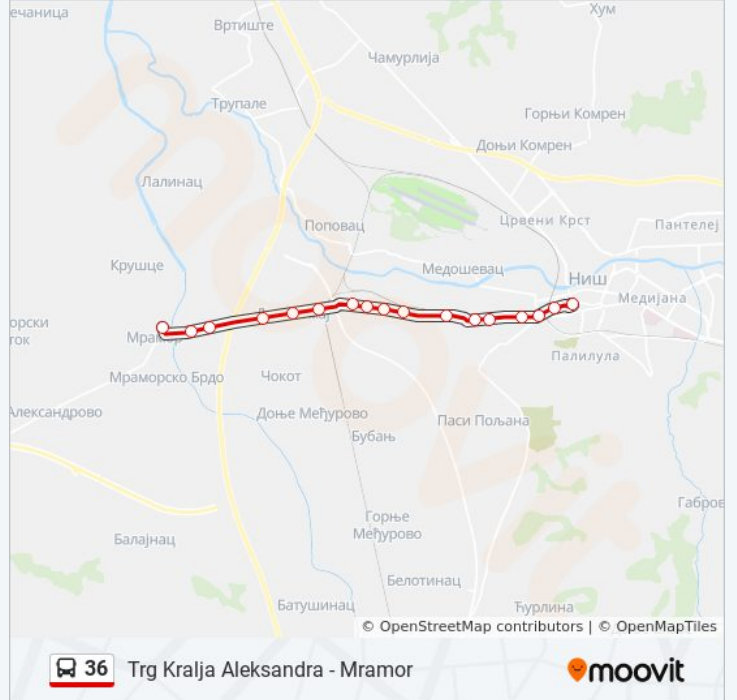

Smer: Mramor

17 stajališta

[POGLEDAJ PLANIRANI RED VOŽNJE LINIJE](#)

Trg Kralja Aleksandra
Šivara
Feroxs
Železnička Stanica
Žitopek
Ledena Stena
Ledena Stena Brdo
Veterinarski Zavod
Metro
Naselje Milka Protić
Kp Dom
Naselje "9. Maj" Podvožnjak
Naselje "9. Maj" Pošta
Naselje "9. Maj" Oš
Zeleni Vir
Vulkan
Mramor

36 autobus informacije

Smernice: Mramor

Stajališta: 17

Trajanje trase: 20 min.

Rezime linije:

Smer: Trg Kralja Aleksandra

17 stajališta

[POGLEDAJ PLANIRANI RED VOŽNJE LINIJE](#)

36 autobus vreme planiranog reda vožnje

Trg Kralja Aleksandra red vožnje trase:

ponedeljak	5:25 - 23:45
utorak	5:25 - 23:45
sreda	5:25 - 23:45
četvrtak	5:25 - 23:45
petak	5:25 - 23:45
subota	5:25 - 23:45
nedelja	5:35 - 23:35

36 autobus informacije

Smernice: Trg Kralja Aleksandra

Stajališta: 17

Trajanje trase: 20 min.

Rezime linije:

36 autobus redovi vožnje i mapa trase su dostupni i van mreže u PDF formatu na moovitapp.com. Koristi [Moovit App](#) da pregledaš uživo vremena dolaska, red vožnje voza ili metroa, i korak-po-korak smernice za sve tipove prevoza u gradu Nis.