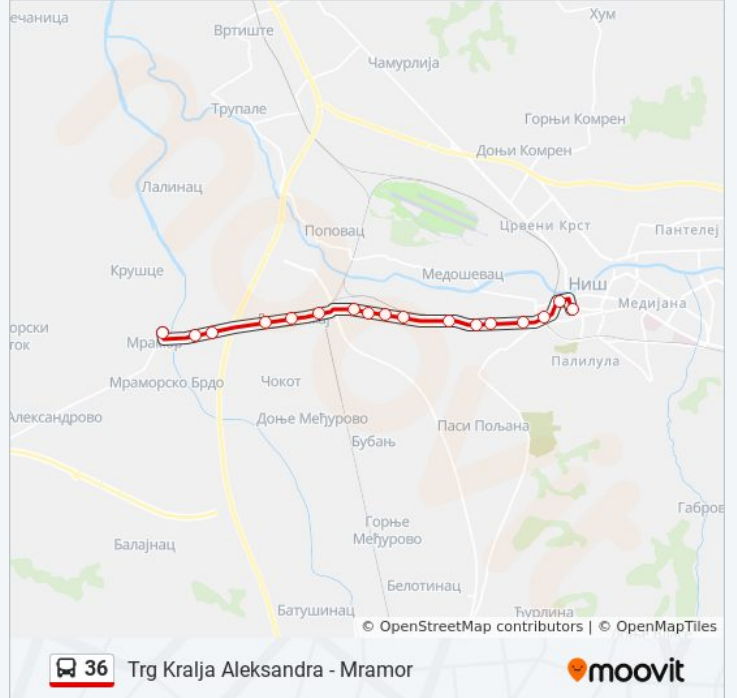

36

Trg Kralja Aleksandra - Mramor

Pogledaj U Režimu Web Sajta

Linija 36 autobus line (Trg Kralja Aleksandra - Mramor) ima 2 trasa. Za redovne radne dane, linija saobraća između: (1) Mramor: 5:00 - 23:20(2) Trg Kralja Aleksandra: 5:25 - 23:45
Koristi Moovit aplikaciju da pronađeš sebi najbližu 36 autobus stanicu i da pogledaš kada sledeća 36 autobus linija dolazi.

Smer: Mramor

17 stajališta

[POGLEDAJ PLANIRANI RED VOŽNJE LINIJE](#)

Trg Kralja Aleksandra
Šivara
Feroxs
Železnička Stanica
Žitopek
Ledena Stena
Ledena Stena Brdo
Veterinarski Zavod
Metro
Naselje Milka Protić
Kp Dom
Naselje "9. Maj" Podvožnjak
Naselje "9. Maj" Pošta
Naselje "9. Maj" Oš
Zeleni Vir
Vulkan
Mramor

36 autobus vreme planiranog reda vožnje

Mramor red vožnje trase:

ponedeljak	5:00 - 23:20
utorak	5:00 - 23:20
sreda	5:00 - 23:20
četvrtak	5:00 - 23:20
petak	5:00 - 23:20
subota	5:00 - 23:20
nedelja	5:00 - 23:00

36 autobus informacije

Smernice: Mramor

Stajališta: 17

Trajanje trase: 20 min.

Rezime linije:

Smer: Trg Kralja Aleksandra

17 stajališta

[POGLEDAJ PLANIRANI RED VOŽNJE LINIJE](#)