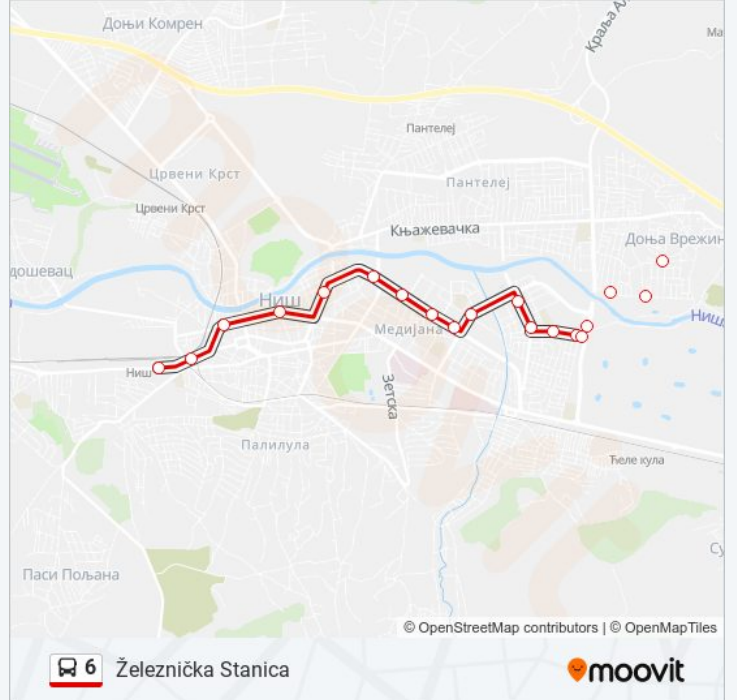

6 autobus redovi vožnje i mapa trase su dostupni i van mreže u PDF formatu na moovitapp.com. Koristi Moovit App da pregledaš uživo vremena dolaska, red vožnje voza ili metroa, i korak-po-korak smernice za sve tipove prevoza u gradu Nis.

© 2024 Moovit - Sva prava zadržana