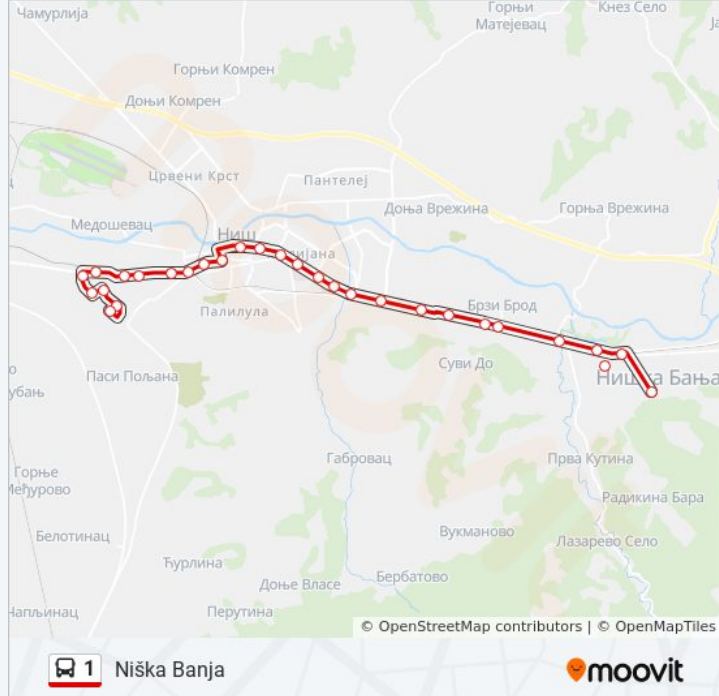

Železnička Stanica

Pirotska Rampa

Kičevo

Trg Kralja Aleksandra

Trg Kralja Milana

Dom Vojske Srbije

Trg Patrijarha Pavla

Gradska Bolnica

Elektronska Industrija

Brzi Brod I

Brzi Brod II

Naselje Nikola Tesla

6 Borova

Banjska Rampa

Lozni Kalem

Niška Banja