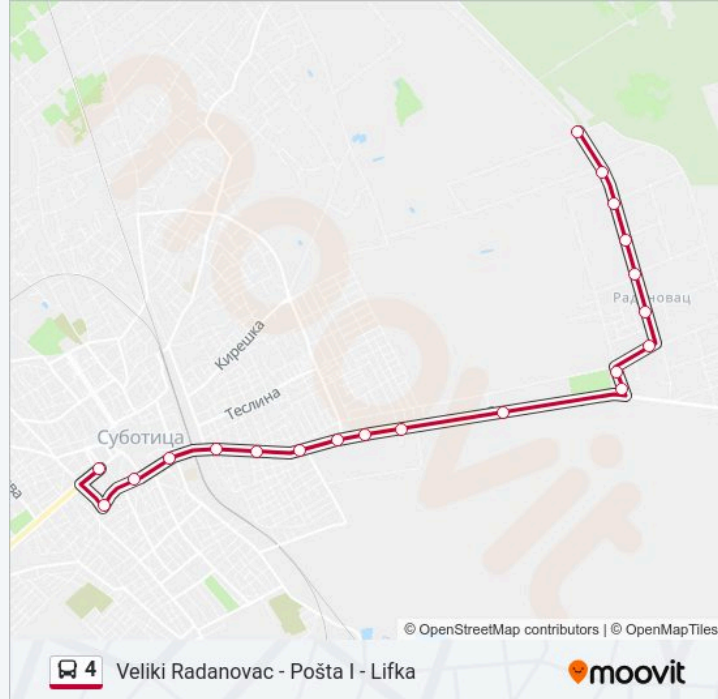

4 autobus informacije

Smernice: Lifka

Stajališta: 20

Trajanje trase: 23 min.

Rezime linije:

Vatrogasna Stanica

Lifka

Smer: Lifka (Do Garaže)

12 stajališta

[POGLEDAJ PLANIRANI RED VOŽNJE LINIJE](#)

Veliki Radanovac, Dom (Okretište)

Veliki Radanovac, Rasadnik

Kestenova

Peščarin Voćnjak

Vrtna Stanica

Beli Golub