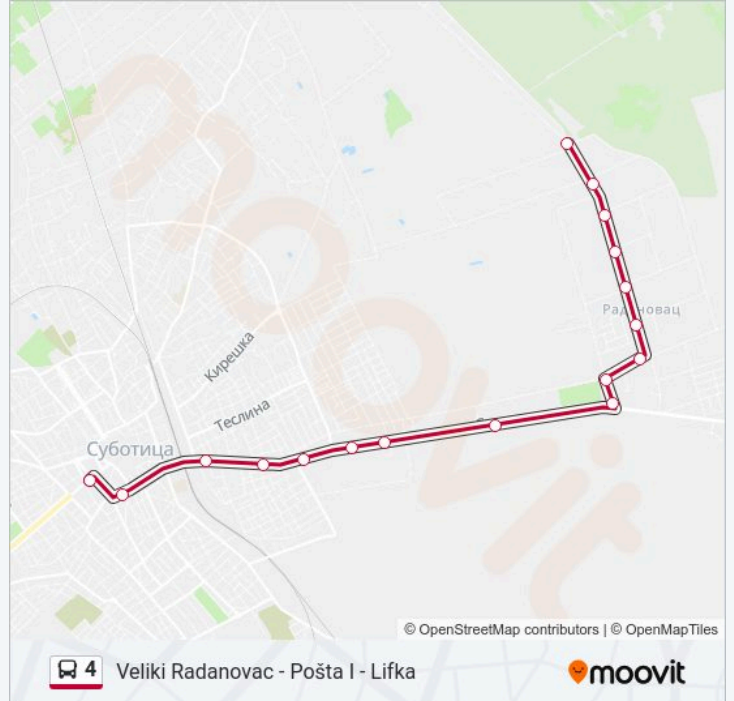

4 linija

Veliki Radanovac - Pošta I - Lifka

Preuzmite Aplikaciju

Linija 4 autobus line (Veliki Radanovac - Pošta I - Lifka) ima 3 trasa. Za redovne radne dane, linija saobraća između:

(1) Veliki Radanovac: 05:30-20:15(2) Lifka: 05:00-19:30(3) Lifka (Do Garaže): 20:40

Koristi Moovit aplikaciju da pronađeš sebi najbližu 4 autobus stanicu i da pogledaš kada sledeća 4 autobus linija dolazi.

Smer: Veliki Radanovac

17 stajališta

[POGLEDAJ PLANIRANI RED VOŽNJE LINIJE](#)

Lifka
Pošta I
Teretna Stanica
Sup
Partizan
Sutrans
Aurometal
Kasarna
Trgopromet
Mz „Radanovac“
Palmina
Beli Golub
Vrtna Stanica
Peščarin Voćnjak
Kestenova
Veliki Radanovac, Rasadnik
Veliki Radanovac, Dom (Okretište)

4 autobus vreme planiranog reda vožnje

Veliki Radanovac red vožnje trase:

ponedeljak	05:30-20:15
utorak	05:30-20:15
sreda	05:30-20:15
četvrtak	05:30-20:15
petak	05:30-20:15
subota	Ne Saobraća
nedelja	Ne Saobraća

4 autobus informacije**Smernice:** Veliki Radanovac**Stajališta:** 17**Trajanje trase:** 21 min.**Rezime linije:**

Smer: Lifka

20 stajališta

[POGLEDAJ PLANIRANI RED VOŽNJE LINIJE](#)

Veliki Radanovac, Dom (Okretište)