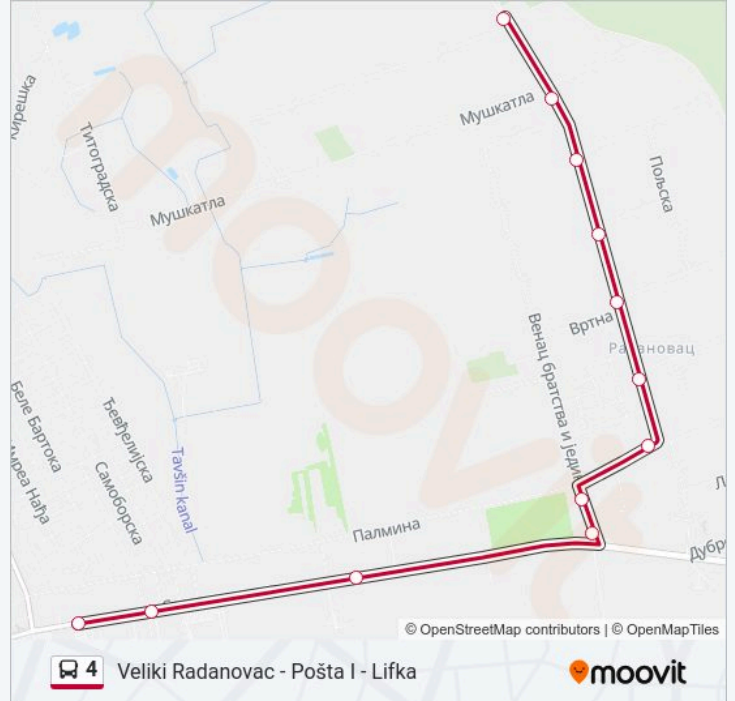

4 autobus informacije

Smernice: Lifka

Stajališta: 20

Trajanje trase: 23 min.

Rezime linije:

Vatrogasna Stanica

Lifka

Smer: Lifka (Do Garaže)

ponedeljak	20:40
utorak	20:40
sreda	20:40
četvrtak	20:40
petak	20:40
subota	Ne Saobraća
nedelja	Ne Saobraća

4 autobus informacije

Smernice: Lifka (Do Garaže)

Stajališta: 12

Trajanje trase: 12 min.

Rezime linije: