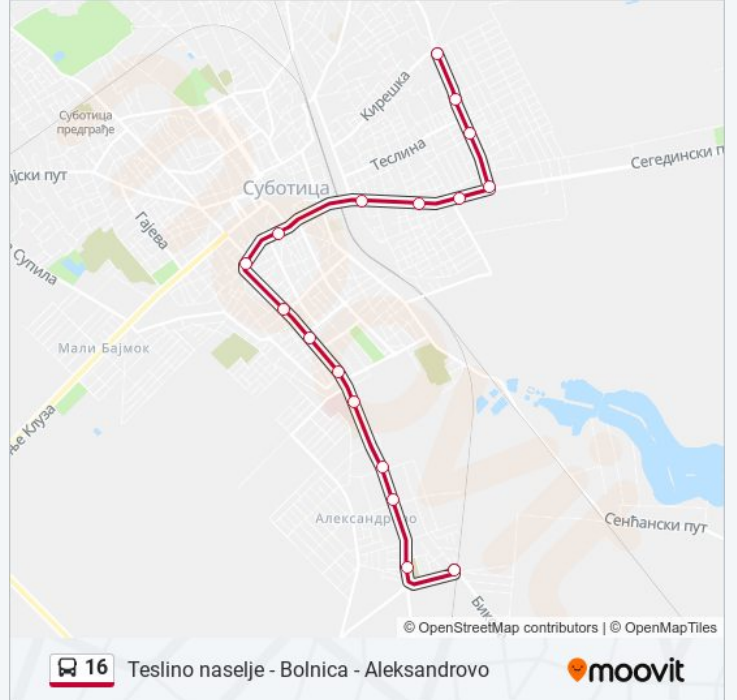

## Smer: Aleksandrovo

19 stajališta

[POGLEDAJ PLANIRANI RED VOŽNJE LINIJE](#)

Kružni Tok  
Šantićeva  
Teslino Naselje  
Sut  
Partizan  
Sup  
Teretna Stanica  
Hotel „Patria“  
Pošta I  
Politehnička Škola  
Vatrogasna Stanica  
Kerska Crkva  
Prozivka  
Masloš  
Bolnica 2  
Veterinarski Zavod  
Aleksandrovo, Peščara  
Aleksandrovo, Groblje  
Aleksandrovo (Okretište)

## 16 autobus informacije

**Smernice:** Aleksandrovo

**Stajališta:** 19

**Trajanje trase:** 22 min.

**Rezime linije:**

## 16 autobus vreme planiranog reda vožnje

Teslino Naselje red vožnje trase:

ponedeljak	05:05 - 22:50
utorak	05:05 - 22:50
sreda	05:05 - 22:50
četvrtak	05:05 - 22:50
petak	05:05 - 22:50
subota	05:05 - 22:45
nedelja	05:05 - 22:45

## 16 autobus informacije

**Smernice:** Teslino Naselje

**Stajališta:** 17

**Trajanje trase:** 22 min.

**Rezime linije:**

16 autobus redovi vožnje i mapa trase su dostupni i van mreže u PDF formatu na [moovitapp.com](https://moovitapp.com). Koristi Moovit App da pregledaš uživo vremena dolaska, red vožnje voza ili metroa, i korak-po-korak smernice za sve tipove prevoza u gradu Subotica Subotica.