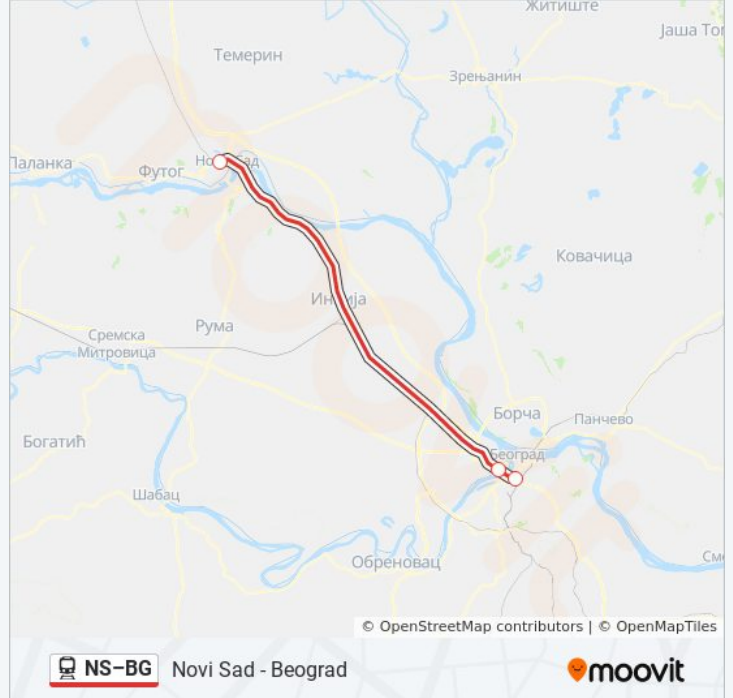

Smer: Novi Sad (Soko; Regio Ekspres Stanice)

9 stajališta

[POGLEDAJ PLANIRANI RED VOŽNJE LINIJE](#)

Beograd Centar (Prokop)

Novi Beograd

Batajnica

Nova Pazova

Stara Pazova

Inđija

Beška

Sremski Karlovci

Novi Sad

NS-BG voz vreme planiranog reda vožnje

Novi Sad (Soko; Regio Ekspres Stanice) red vožnje trase:

ponedeljak	5:20 - 5:52
utorak	5:20 - 5:52
sreda	5:20 - 5:52
četvrtak	5:20 - 5:52
petak	5:20 - 5:52
subota	Ne Saobraća
nedelja	Ne Saobraća

NS-BG voz informacije

Smernice: Novi Sad (Soko; Regio Ekspres Stanice)

Stajališta: 9

Trajanje trase: 49 min.

Rezime linije: