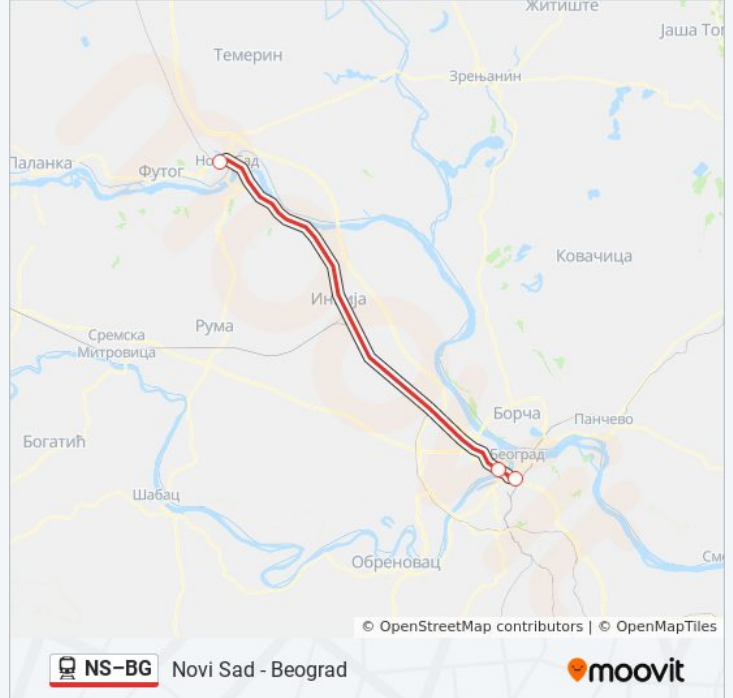

Smer: Beograd (Soko; Regio Ekspres Stanice)

9 stajališta

[POGLEDAJ PLANIRANI RED VOŽNJE LINIJE](#)

Novi Sad
Sremski Karlovci
Beška
Inđija
Stara Pazova
Nova Pazova
Batajnica
Novi Beograd
Beograd Centar (Prokop)

NS-BG voz vreme planiranog reda vožnje

Beograd (Soko; Regio Ekspres Stanice) red vožnje trase:

ponedeljak	6:49 - 21:30
utorak	6:49 - 21:30
sreda	6:49 - 21:30
četvrtak	6:49 - 21:30
petak	6:49 - 21:30
subota	21:30
nedelja	21:30

NS-BG voz informacije

Smernice: Beograd (Soko; Regio Ekspres Stanice)

Stajališta: 9

Trajanje trase: 48 min.

Rezime linije: