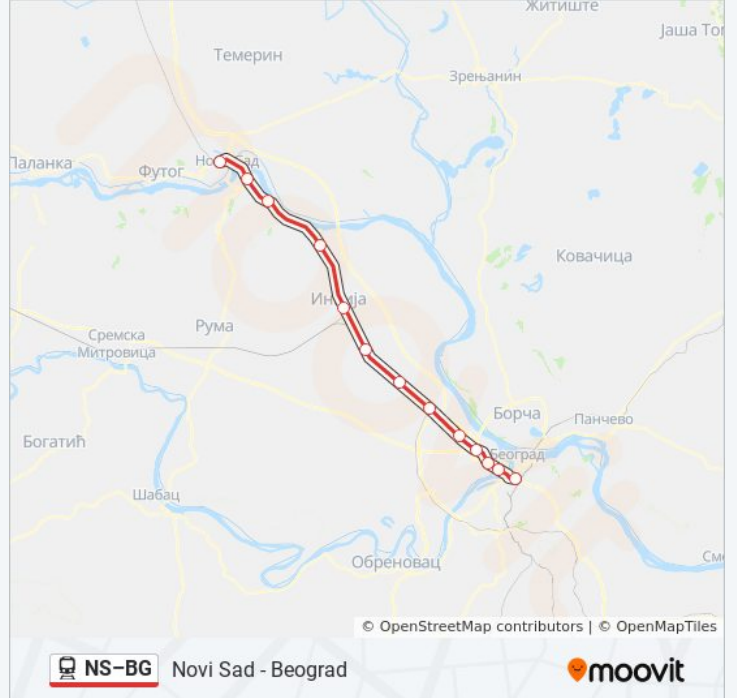

Smer: Beograd (Soko)

3 stajališta

[POGLEDAJ PLANIRANI RED VOŽNJE LINIJE](#)

Novi Sad

Novi Beograd

Beograd Centar (Prokop)

NS-BG voz vreme planiranog reda vožnje

Beograd (Soko) red vožnje trase:

ponedeljak	9:00 - 20:00
utorak	9:00 - 20:00
sreda	9:00 - 20:00
četvrtak	9:00 - 20:00
petak	9:00 - 20:00
subota	9:00 - 20:00
nedelja	9:00 - 20:00

NS-BG voz informacije

Smernice: Beograd (Soko)

Stajališta: 3

Trajanje trase: 36 min.

Rezime linije: