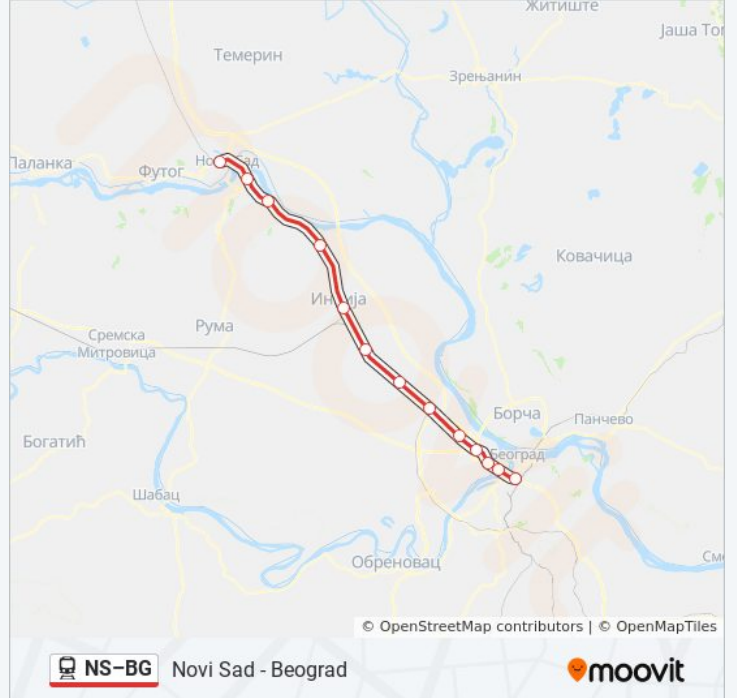

Smer: Novi Sad (Soko)

3 stajališta

[POGLEDAJ PLANIRANI RED VOŽNJE LINIJE](#)

Beograd Centar (Prokop)

Novi Beograd

Novi Sad

NS-BG voz vreme planiranog reda vožnje

Novi Sad (Soko) red vožnje trase:

ponedeljak	8:09 - 20:00
utorak	8:09 - 20:00
sreda	8:09 - 20:00
četvrtak	8:09 - 20:00
petak	8:09 - 20:00
subota	8:09 - 20:00
nedelja	8:09 - 20:00

NS-BG voz informacije

Smernice: Novi Sad (Soko)

Stajališta: 3

Trajanje trase: 36 min.

Rezime linije: