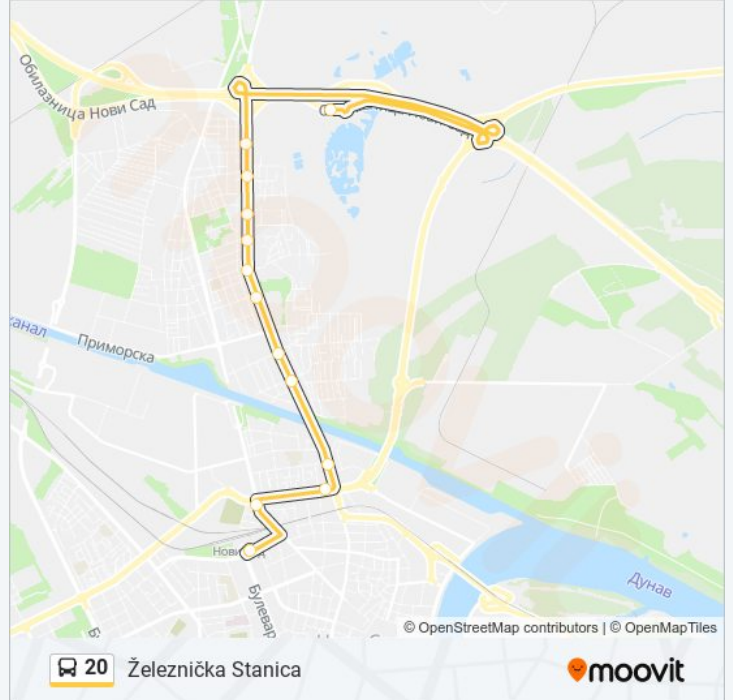

20 autobus redovi vožnje i mapa trase su dostupni i van mreže u PDF formatu na moovitapp.com. Koristi Moovit App da pregledaš uživo vremena dolaska, red vožnje voza ili metroa, i korak-po-korak smernice za sve tipove prevoza u gradu Novi Sad.

© 2024 Moovit - Sva prava zadržana