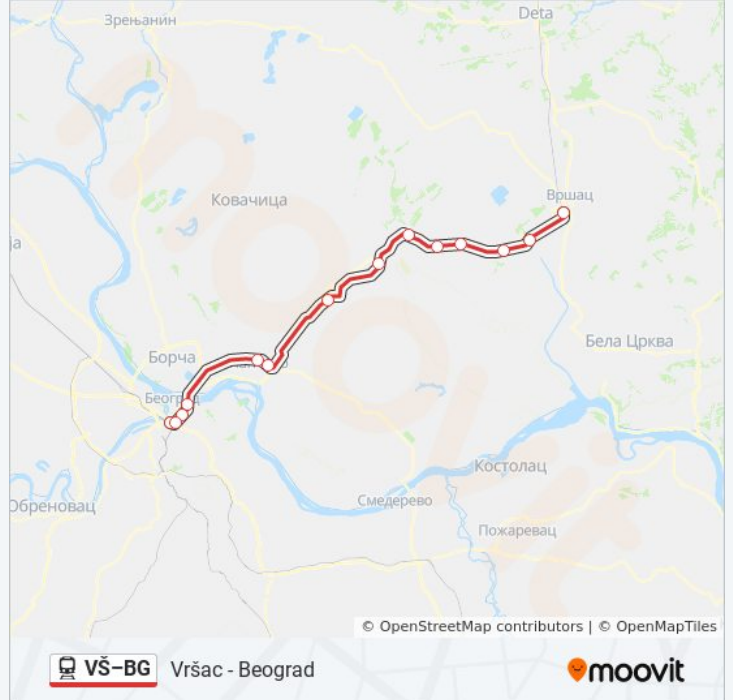

VŠ–BG voz redovi vožnje i mapa trase su dostupni i van mreže u PDF formatu na moovitapp.com. Koristi [Moovit App](#) da pregledaš uživo vremena dolaska, red vožnje voza ili metroa, i korak-po-korak smernice za sve tipove prevoza u gradu Novi Sad.

[O Moovit aplikaciji](#) • [MaaS rešenja](#) • [Podržane države](#) • [Zajednica moovitera](#)

© 2024 Moovit - Sva prava zadržana

Pogledaj uživo vremena dolaska