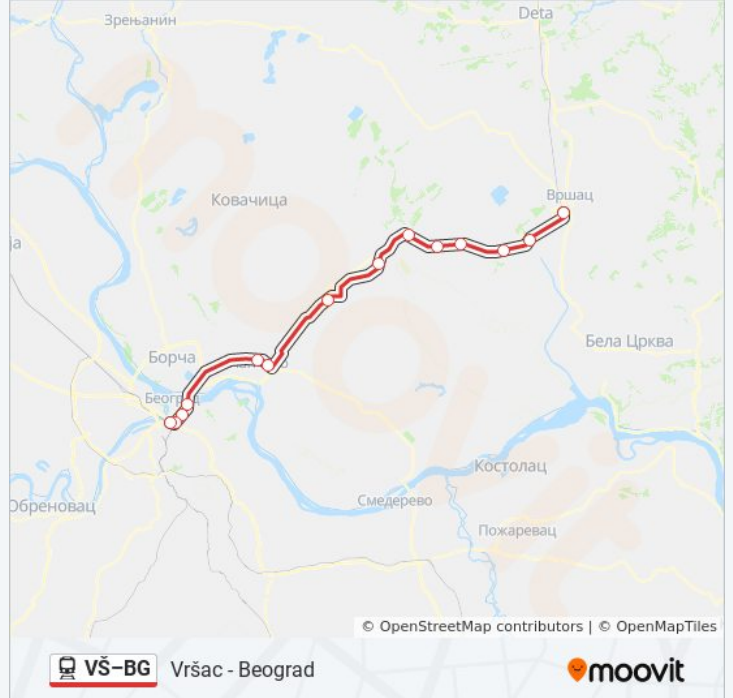

Vršac - Beograd

Preuzmite Aplikaciju

Linija VŠ–BG voz line (Vršac - Beograd) ima 2 trasa. Za redovne radne dane, linija saobraća između:

(1) Beograd Centar: 04:55 - 18:40(2) Vršac: 07:14 - 20:50

Koristi Moovit aplikaciju da pronađeš sebi najbližu VŠ–BG voz stanicu i da pogledaš kada sledeća VŠ–BG voz linija dolazi.

**Smer: Beograd Centar**

14 stajališta

[POGLEDAJ PLANIRANI RED VOŽNJE LINIJE](#)

Vršac  
Vlajkovac  
Uljma  
Nikolinci  
Banatski Karlovac  
Alibunar  
Vladimirovac  
Banatsko Novo Selo  
Pančevo Varoš  
Pančevo Glavna  
Pančevački Most  
Vukov Spomenik  
Karađorđev Park  
Beograd Centar (Prokop)

**VŠ–BG voz vreme planiranog reda vožnje**

Beograd Centar red vožnje trase:

ponedeljak	04:55 - 18:40
utorak	04:55 - 18:40
sreda	04:55 - 18:40
četvrtak	04:55 - 18:40
petak	04:55 - 18:40
subota	04:55 - 18:40
nedelja	04:55 - 18:40

## Smer: Vršac

14 stajališta

[POGLEDAJ PLANIRANI RED VOŽNJE LINIJE](#)

Beograd Centar (Prokop)  
Karađorđev Park  
Vukov Spomenik  
Pančevački Most  
Pančevo Glavna  
Pančevo Varoš  
Banatsko Novo Selo  
Vladimirovac  
Alibunar  
Banatski Karlovac  
Nikolinci  
Uljma  
Vlajkovac  
Vršac