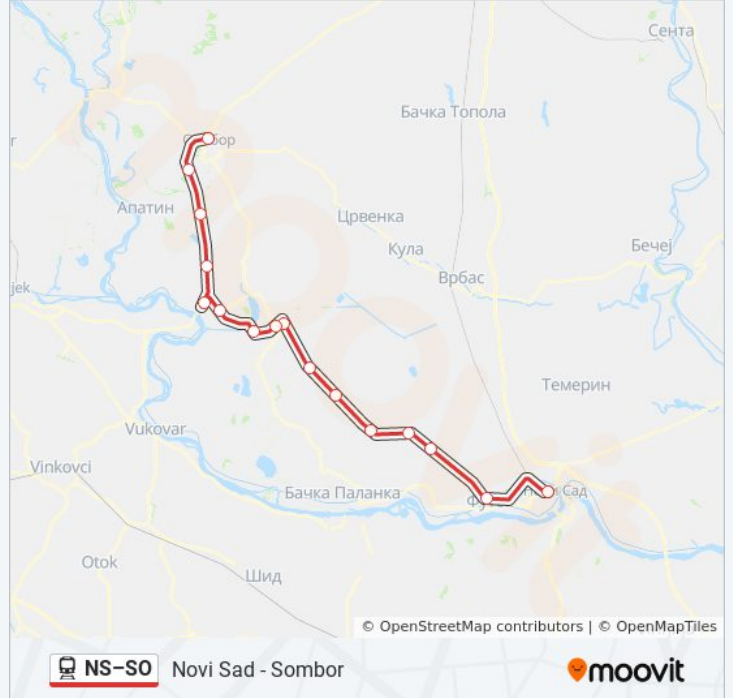

Karavukovo

Bogojevo Selo

Bogojevo

Sonta

Prigrevica

Bukovački Salaši

Sombor

NS-SO voz vreme planiranog reda vožnje

Sombor (Preko Bogojeva, Sa Buk. Salašem) red vožnje trase:

ponedeljak	14:35
utorak	14:35
sreda	14:35
četvrtak	14:35
petak	14:35
subota	14:35
nedelja	14:35

NS-SO voz informacije

Smernice: Sombor (Preko Bogojeva, Sa Buk. Salašem)

Stajališta: 16

Trajanje trase: 138 min.

Rezime linije:

Smer: Sombor (Preko Vrbasa)

11 stajališta

[POGLEDAJ PLANIRANI RED VOŽNJE LINIJE](#)

Novi Sad
Kisač
Stepanovićevo
Zmajevo
Vrbas
Kula
Crvenka
Sivac
Kljajićevo
Čonoplja
Sombor