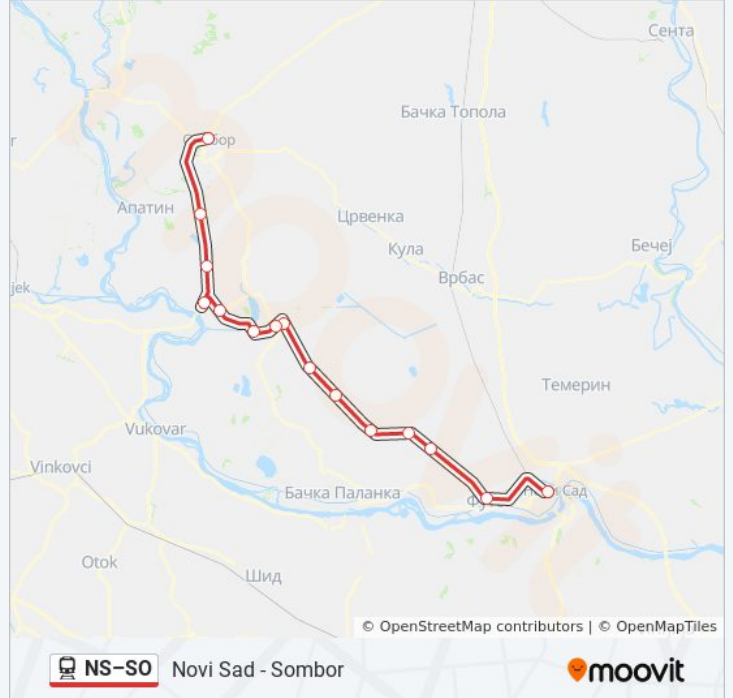

Sombor (Preko Bogojeva) red vožnje trase:

ponedeljak	07:15 - 22:15
utorak	07:15 - 22:15
sreda	07:15 - 22:15
četvrtak	07:15 - 22:15
petak	07:15 - 22:15
subota	07:15 - 22:15
nedelja	07:15 - 22:15

NS-SO voz informacije

Smernice: Sombor (Preko Bogojeva)

Stajališta: 15

Trajanje trase: 142 min.

Rezime linije:

Smer: Sombor (Preko Bogojeva, Sa Buk. Salašem)

16 stajališta

[POGLEDAJ PLANIRANI RED VOŽNJE LINIJE](#)

Novi Sad