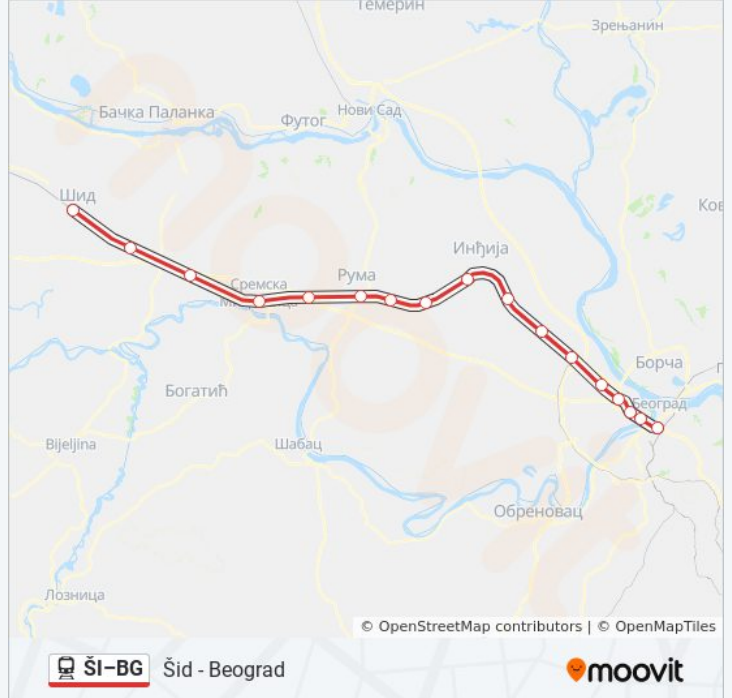

Kukujevcı-Erdevik

Šid

ŠI-BG voz vreme planiranog reda vožnje

Šid red vožnje trase:

ponedeljak	19:48
utorak	19:48
sreda	19:48
četvrtak	19:48
petak	19:48
subota	19:48
nedelja	19:48

ŠI-BG voz informacije

Smernice: Šid

Stajališta: 17

Trajanje trase: 182 min.

Rezime linije:

Smer: Šid (Iz Batajnice)

12 stajališta

[POGLEDAJ PLANIRANI RED VOŽNJE LINIJE](#)

Batajnica
Nova Pazova
Stara Pazova
Golubinci
Putinci
Kraljevci
Ruma
Voganj
Sremska Mitrovica
Martinci
Kukujevcı-Erdevik
Šid