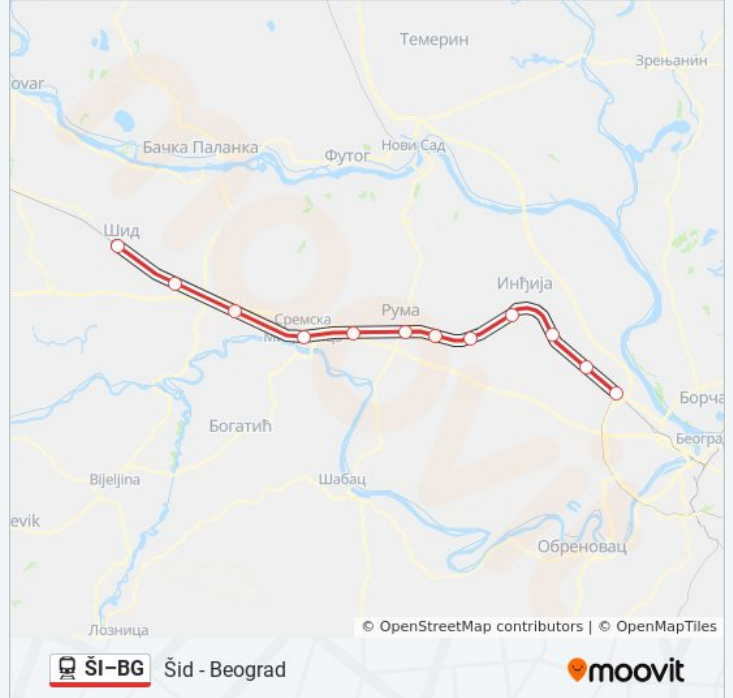

Šid - Beograd

Preuzmite Aplikaciju

Linija ŠI-BG voz line (Šid - Beograd) ima 6 trasa. Za redovne radne dane, linija saobraća između:

(1) Batajnica: 04:20 - 12:00(2) Beograd Centar: 08:29 - 16:42(3) Zemun: 19:10(4) Šid: 19:48(5) Šid (Iz Batajnice): 07:13 - 18:15(6) Šid (Iz Zemuna): 05:14

Koristi Moovit aplikaciju da pronađeš sebi najbližu ŠI-BG voz stanicu i da pogledaš kada sledeća ŠI-BG voz linija dolazi.

Smer: Batajnica

12 stajališta

[POGLEDAJ PLANIRANI RED VOŽNJE LINIJE](#)

Šid
Kukujevcı-Erdevik
Martinci
Sremska Mitrovica
Voganj
Ruma
Kraljevci
Putinci
Golubinci
Stara Pazova
Nova Pazova
Batajnica

ŠI-BG voz vreme planiranog reda vožnje

Batajnica red vožnje trase:

ponedeljak	04:20 - 12:00
utorak	04:20 - 12:00
sreda	04:20 - 12:00
četvrtak	04:20 - 12:00
petak	04:20 - 12:00
subota	04:20 - 12:00
nedelja	04:20 - 12:00

ŠI-BG voz informacije**Smernice:** Batajnica**Stajališta:** 12**Trajanje trase:** 92 min.**Rezime linije:**

Smer: Beograd Centar

17 stajališta

[POGLEDAJ PLANIRANI RED VOŽNJE LINIJE](#)

Šid
Kukujevcı-Erdevik
Martinci
Sremska Mitrovica
Voganj
Ruma
Kraljevci
Putinci
Golubinci
Stara Pazova
Nova Pazova
Batajnica
Zemunsko Polje
Zemun
Tošin Bunar
Novi Beograd
Beograd Centar (Prokop)