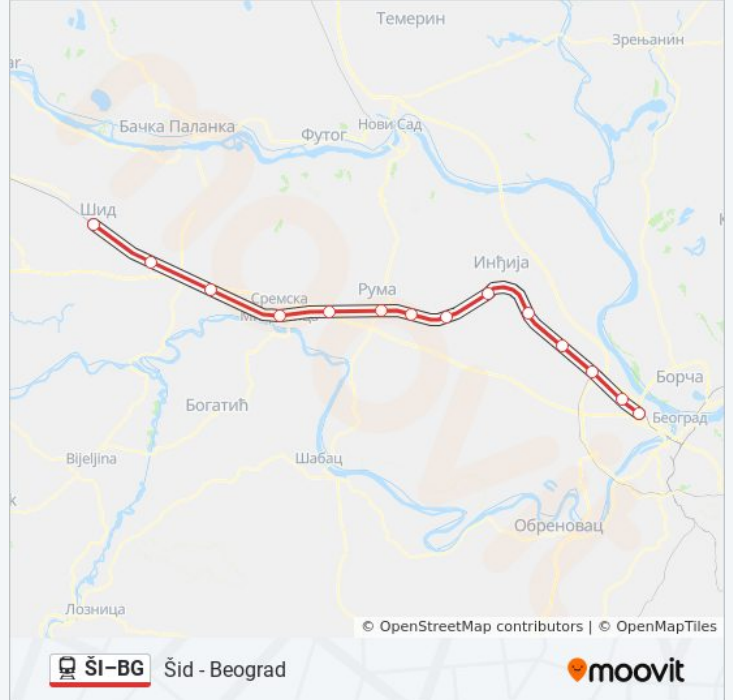

ŠI-BG voz redovi vožnje i mapa trase su dostupni i van mreže u PDF formatu na moovitapp.com. Koristi [Moovit App](#) da pregledaš uživo vremena dolaska, red vožnje voza ili metroa, i korak-po-korak smernice za sve tipove prevoza u gradu Novi Sad.

[O Moovit aplikaciji](#) • [MaaS rešenja](#) • [Podržane države](#) • [Zajednica moovitera](#)

© 2024 Moovit - Sva prava zadržana

Pogledaj uživo vremena dolaska