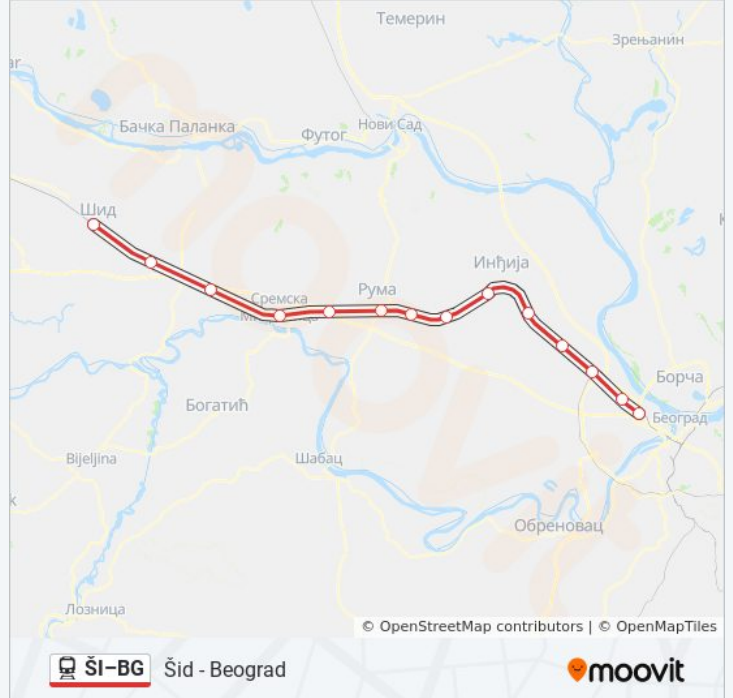

ponedeljak	19:10
utorak	19:10
sreda	19:10
četvrtak	19:10
petak	19:10
subota	19:10
nedelja	19:10

ŠI-BG voz informacije

Smernice: Zemun

Stajališta: 14

Trajanje trase: 138 min.

Rezime linije:

Smer: Šid

17 stajališta