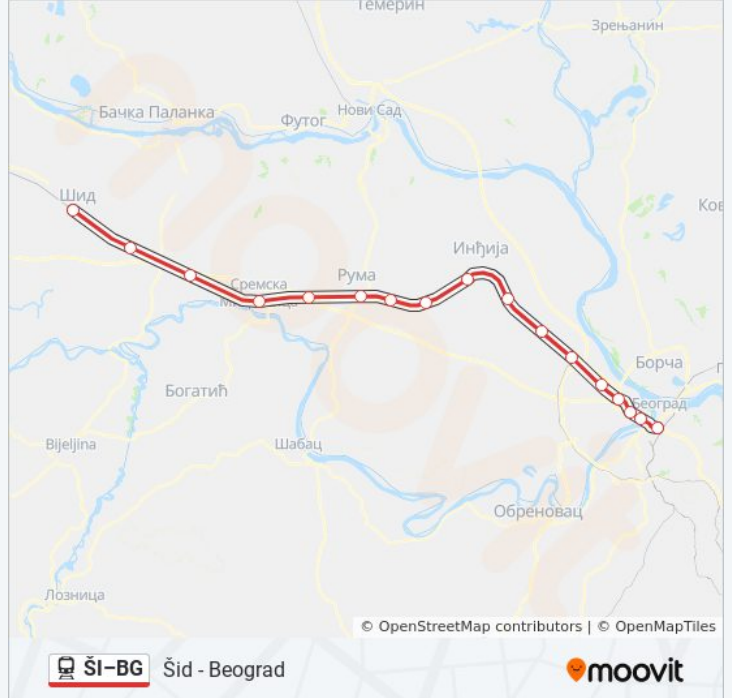

ŠI-BG voz informacije**Smernice:** Batajnica**Stajališta:** 12**Trajanje trase:** 92 min.**Rezime linije:**

Smer: Beograd Centar

17 stajališta

[POGLEDAJ PLANIRANI RED VOŽNJE LINIJE](#)

Šid
Kukujevcı-Erdevik
Martinci
Sremska Mitrovica
Voganj
Ruma
Kraljevci
Putinci
Golubinci
Stara Pazova
Nova Pazova
Batajnica
Zemunsko Polje
Zemun
Tošin Bunar
Novi Beograd
Beograd Centar (Prokop)

ŠI-BG voz vreme planiranog reda vožnje

Beograd Centar red vožnje trase:

ponedeljak	08:29 - 16:42
utorak	08:29 - 16:42
sreda	08:29 - 16:42
četvrtak	08:29 - 16:42
petak	08:29 - 16:42
subota	08:29 - 16:42
nedelja	08:29 - 16:42

ŠI-BG voz informacije

Smernice: Beograd Centar

Stajališta: 17

Trajanje trase: 158 min.

Rezime linije:

Smer: Zemun

14 stajališta

[POGLEDAJ PLANIRANI RED VOŽNJE LINIJE](#)