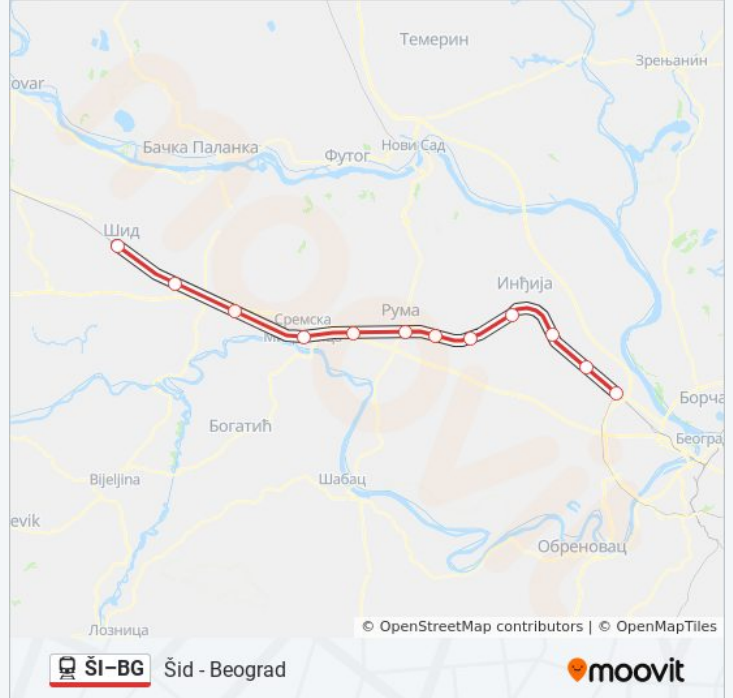

Smer: Šid (Iz Zemuna)

14 stajališta

[POGLEDAJ PLANIRANI RED VOŽNJE LINIJE](#)

Zemun
Zemunsko Polje
Batajnica
Nova Pazova
Stara Pazova
Golubinci
Putinci
Kraljevci
Ruma
Voganj
Sremska Mitrovica
Martinci
Kukujevcı-Erdevik
Šid

ŠI-BG voz vreme planiranog reda vožnje

Šid (Iz Zemuna) red vožnje trase:

ponedeljak	05:14
utorak	05:14
sreda	05:14
četvrtak	05:14
petak	05:14
subota	05:14
nedelja	05:14

ŠI-BG voz informacije

Smernice: Šid (Iz Zemuna)

Stajališta: 14

Trajanje trase: 165 min.

Rezime linije: