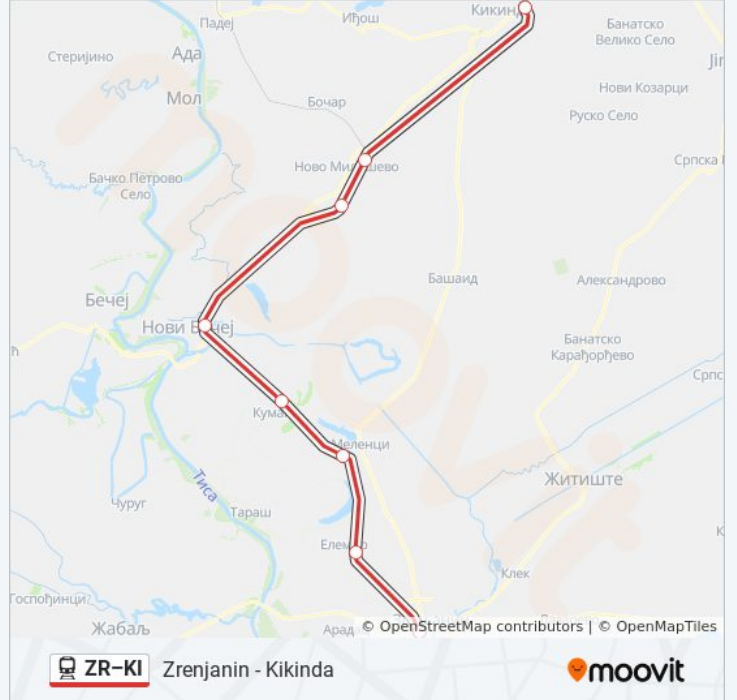

Zrenjanin - Kikinda

Preuzmite Aplikaciju

Linija ZR-KI voz line (Zrenjanin - Kikinda) ima 2 trasa. Za redovne radne dane, linija saobraća između:

(1) Kikinda: 07:20 - 20:20(2) Zrenjanin: 04:00 - 17:10

Koristi Moovit aplikaciju da pronađeš sebi najbližu ZR-KI voz stanicu i da pogledaš kada sledeća ZR-KI voz linija dolazi.

Trajanje trase: 150 min.

Rezime linije:

Smer: Zrenjanin

8 stajališta

[POGLEDAJ PLANIRANI RED VOŽNJE LINIJE](#)

Kikinda

Banatsko Miloševo

Banatsko Miloševo Polje

Novi Bečej

Kumane

Melenci

Elemir

Zrenjanin

ZR-KI voz vreme planiranog reda vožnje

Zrenjanin red vožnje trase:

ponedeljak	04:00 - 17:10
utorak	04:00 - 17:10
sreda	04:00 - 17:10
četvrtak	04:00 - 17:10
petak	04:00 - 17:10
subota	04:00 - 17:10
nedelja	04:00 - 17:10

ZR-KI voz informacije

Smernice: Zrenjanin

Stajališta: 8

Trajanje trase: 150 min.

Rezime linije:

ZR-KI voz redovi vožnje i mapa trase su dostupni i van mreže u PDF formatu na moovitapp.com. Koristi [Moovit App](#) da pregledaš uživo vremena dolaska, red vožnje voza ili metroa, i korak-po-korak smernice za sve tipove prevoza u gradu Novi Sad.