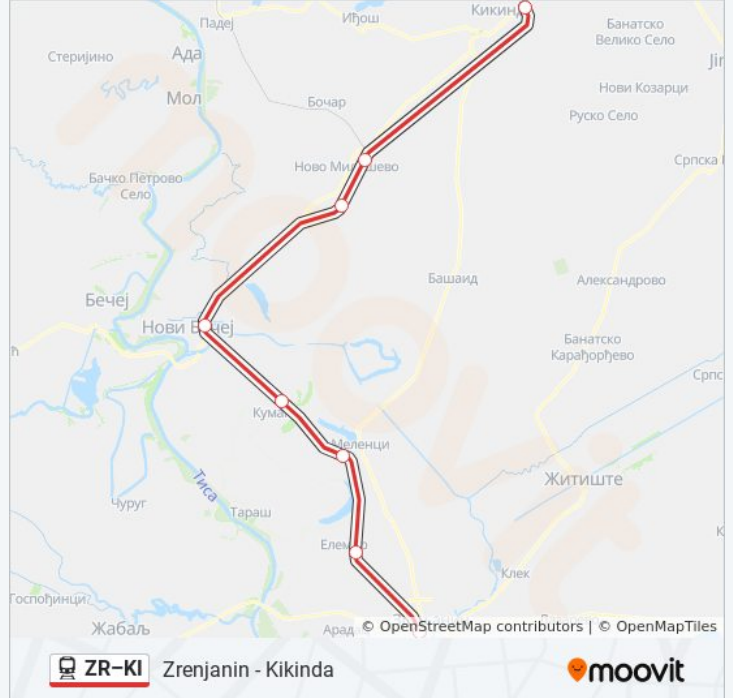

Zrenjanin - Kikinda

Preuzmite Aplikaciju

Linija ZR-KI voz line (Zrenjanin - Kikinda) ima 2 trasa. Za redovne radne dane, linija saobraća između:

(1) Kikinda: 07:20 - 20:20(2) Zrenjanin: 04:00 - 17:10

Koristi Moovit aplikaciju da pronađeš sebi najbližu ZR-KI voz stanicu i da pogledaš kada sledeća ZR-KI voz linija dolazi.

Smer: Kikinda

8 stajališta

[POGLEDAJ PLANIRANI RED VOŽNJE LINIJE](#)

Zrenjanin
Elemir
Melenci
Kumane
Novi Bečej
Banatsko Miloševo Polje
Banatsko Miloševo
Kikinda

ZR-KI voz vreme planiranog reda vožnje

Kikinda red vožnje trase:

ponedeljak	07:20 - 20:20
utorak	07:20 - 20:20
sreda	07:20 - 20:20
četvrtak	07:20 - 20:20
petak	07:20 - 20:20
subota	07:20 - 20:20
nedelja	07:20 - 20:20

ZR-KI voz informacije

Smernice: Kikinda

Stajališta: 8

Trajanje trase: 150 min.

Rezime linije:

Smer: Zrenjanin

8 stajališta

[POGLEDAJ PLANIRANI RED VOŽNJE LINIJE](#)

Kikinda

Banatsko Miloševo

Banatsko Miloševo Polje