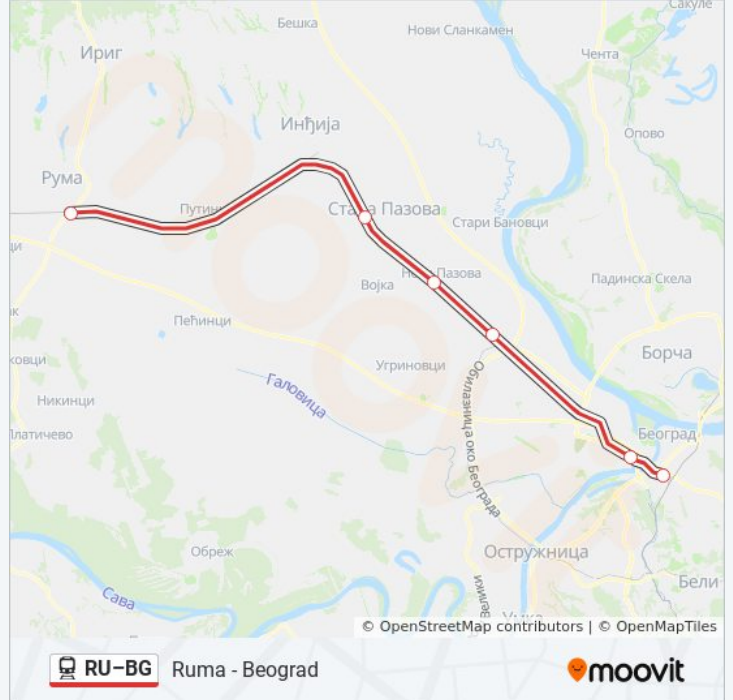

Ruma - Beograd

Preuzmite Aplikaciju

Linija RU-BG voz(Ruma - Beograd) ima jednu trasu. Za redovne radne dane, linija saobraća između:

(1) Beograd Centar: 10:12

Koristi Moovit aplikaciju da pronađeš sebi najbližu RU-BG voz stanicu i da pogledaš kada sledeća RU-BG voz linija dolazi.

Smer: Beograd Centar

6 stajališta

[POGLEDAJ PLANIRANI RED VOŽNJE LINIJE](#)

Ruma

Stara Pazova

Nova Pazova

Batajnica

Novi Beograd

Beograd Centar (Prokop)

RU-BG voz vreme planiranog reda vožnje

Beograd Centar red vožnje trase:

ponedeljak	10:12
utorak	10:12
sreda	10:12
četvrtak	10:12
petak	10:12
subota	10:12
nedelja	10:12

RU-BG voz informacije**Smernice:** Beograd Centar**Stajališta:** 6**Trajanje trase:** 94 min.**Rezime linije:**