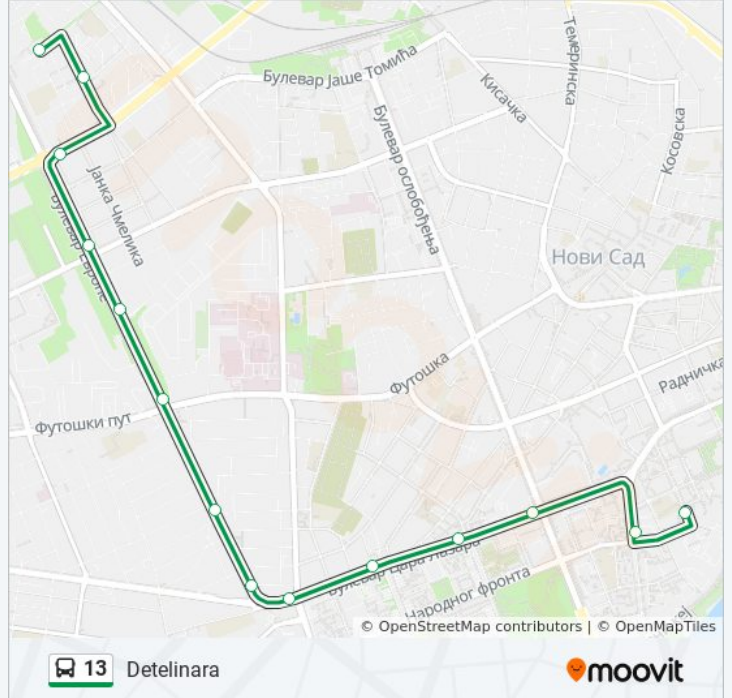

Smer: Detelinara

14 stajališta

[POGLEDAJ PLANIRANI RED VOŽNJE LINIJE](#)

Univerzitet - Dr Sime Miloševića
Fruškogorska - Dr Ilije Đuričića
Bulevar Cara Lazara - Bulevar Oslobođenja
Bulevar Cara Lazara - Puškinova
Bulevar Cara Lazara - Dom Zdravlja
Bulevar Evrope - Cara Dušana
Bulevar Evrope - Aranj Janoša
Bulevar Evrope - Teodora Pavlovića
Bulevar Evrope - Futoška
Bulevar Evrope - Branka Bajića
Bulevar Evrope - Hadži Ruvimova
Kornelija Stankovića - Bulevar Evrope
Milenka Grčića - Banatska
Oblačića Rada - Janka Čmelika

13 autobus vreme planiranog reda vožnje

Detelinara red vožnje trase:

ponedeljak	0:00 - 23:30
utorak	0:00 - 23:30
sreda	0:00 - 23:30
četvrtak	0:00 - 23:30
petak	0:00 - 23:30
subota	0:00 - 23:30
nedelja	0:00 - 23:30

13 autobus informacije

Smernice: Detelinara

Stajališta: 14

Trajanje trase: 15 min.

Rezime linije:

Smer: Univerzitet

13 stajališta

[POGLEDAJ PLANIRANI RED VOŽNJE LINIJE](#)

- Janka Čmelika - Oblačića Rada
- Janka Čmelika - Dečije Obdanište
- Bulevar Evrope - Bulevar Vojvode Stepe
- Bulevar Evrope - Raše Radujkova
- Bulevar Evrope - Branka Baijića
- Bulevar Evrope - Futoška
- Bulevar Evrope - Romanijska
- Bulevar Cara Lazara - Ive Andrića
- Bulevar Cara Lazara - Dom Zdravlja
- Bulevar Cara Lazara - Šekspirova
- Bulevar Cara Lazara - Bulevar Oslobođenja
- Dr Sime Miloševića - Bulevar Cara Lazara
- Univerzitet - Dr Sime Miloševića