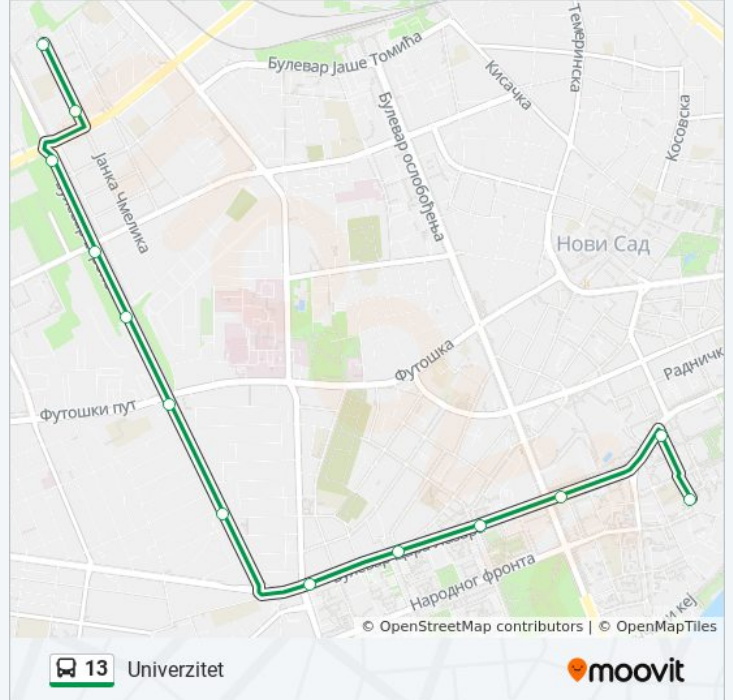

13 autobus redovi vožnje i mapa trase su dostupni i van mreže u PDF formatu na moovitapp.com. Koristi [Moovit App](#) da pregledaš uživo vremena dolaska, red vožnje voza ili metroa, i korak-po-korak smernice za sve tipove prevoza u gradu Novi Sad.

[O Moovit aplikaciji](#) • [MaaS rešenja](#) • [Podržane države](#) • [Zajednica moovitera](#)

© 2023 Moovit - Sva prava zadržana

Pogledaj uživo vremena dolaska