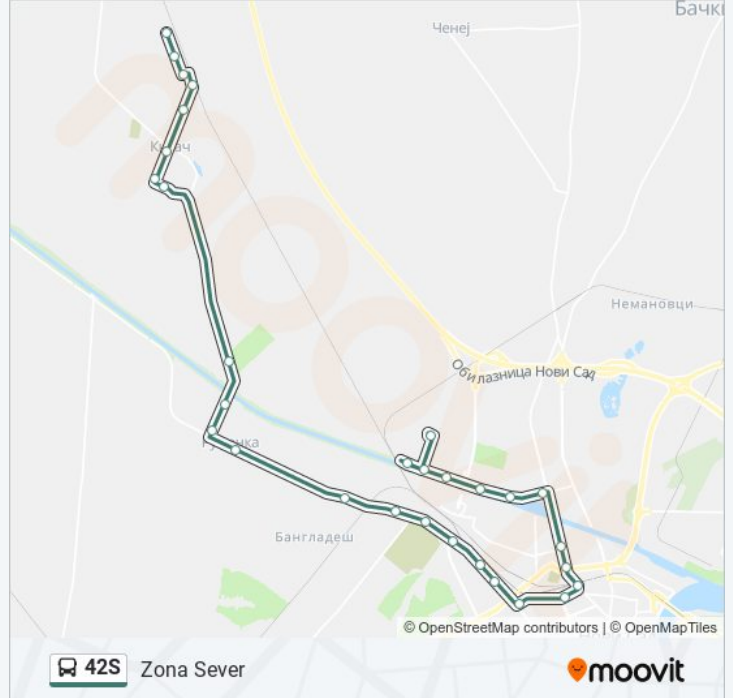

Bulevar Jaše Tomića - Rumenačka

Bulevar Jaše Tomića - Bulevar Oslobođenja

Kisačka - Podvožnjak

Sentandrejski Put - Partizanska

Sentandrejski Put - Teodora Mandića

Primorska - Sentandrejski Put

Primorska - Novograp

Primorska - Stoteks

Primorska - Hins

Primorska - Bazar Veleprodaja

Primorska - Neoplanta Okretnica

Koteksprodukt - Okretnica

42S autobus redovi vožnje i mapa trase su dostupni i van mreže u PDF formatu na moovitapp.com. Koristi [Moovit App](#) da pregledaš uživo vremena dolaska, red vožnje voza ili metroa, i korak-po-korak smernice za sve tipove prevoza u gradu Novi Sad.

[O Moovit aplikaciji](#) • [MaaS rešenja](#) • [Podržane države](#) • [Zajednica moovitera](#)

© 2024 Moovit - Sva prava zadržana

Pogledaj uživo vremena dolaska