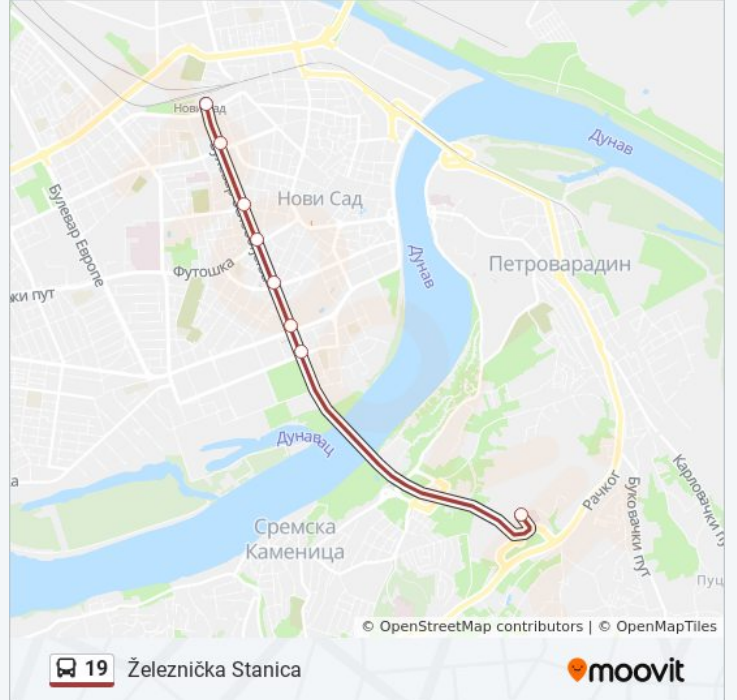

19 autobus redovi vožnje i mapa trase su dostupni i van mreže u PDF formatu na moovitapp.com. Koristi [Moovit App](#) da pregledaš uživo vremena dolaska, red vožnje voza ili metroa, i korak-po-korak smernice za sve tipove prevoza u gradu Novi Sad.

[O Moovit aplikaciji](#) • [MaaS rešenja](#) • [Podržane države](#) • [Zajednica moovitera](#)

© 2024 Moovit - Sva prava zadržana

Pogledaj uživo vremena dolaska