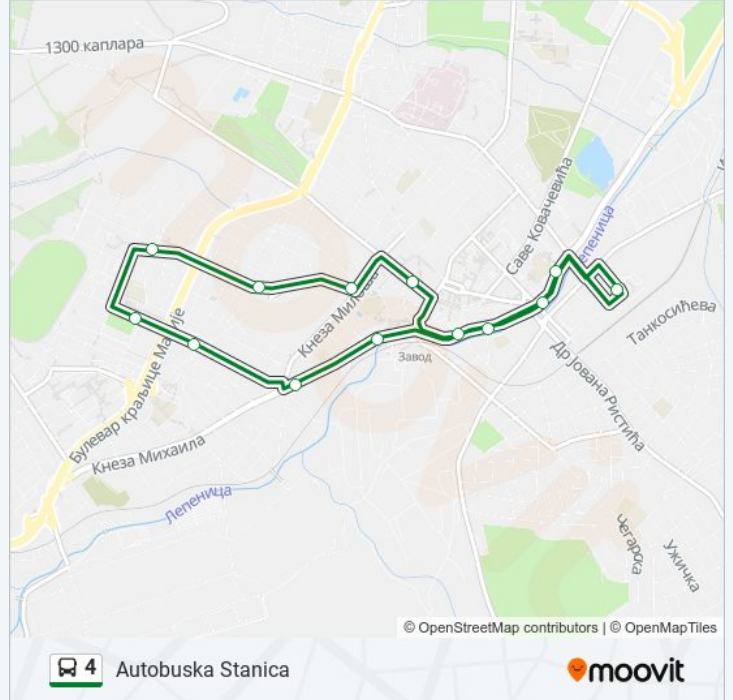

## Autobuska Stanica

Preuzmite Aplikaciju

Linija 4 autobus(Autobuska Stanica) ima jednu trasu. Za redovne radne dane, linija saobraća između:

(1) Autobuska Stanica: 05:10 - 22:10

Koristi Moovit aplikaciju da pronađeš sebi najbližu 4 autobus stanicu i da pogledaš kada sledeća 4 autobus linija dolazi.

### Smer: Autobuska Stanica

14 stajališta

[POGLEDAJ PLANIRANI RED VOŽNJE LINIJE](#)

- Autobuska Stanica
- Jezero
- Hotel
- Pionir
- Pozorište
- Ambulanta
- Soliter Y
- Samoposluga
- Stara Kolonija - Kapija
- Mala Vaga
- Pijac
- Ćiftina Ćuprija
- Jezero
- Autobuska Stanica

### 4 autobus vreme planiranog reda vožnje

Autobuska Stanica red vožnje trase:

ponedeljak	05:10 - 22:10
utorak	05:10 - 22:10
sreda	05:10 - 22:10
četvrtak	05:10 - 22:10
petak	05:10 - 22:10
subota	05:10 - 22:10
nedelja	05:50 - 20:10

### 4 autobus informacije

**Smernice:** Autobuska Stanica

**Stajališta:** 14

**Trajanje trase:** 16 min.

**Rezime linije:**

4 autobus redovi vožnje i mapa trase su dostupni i van mreže u PDF formatu na [moovitapp.com](https://moovitapp.com). Koristi Moovit App da pregledaš uživo vremena dolaska, red vožnje voza ili metroa, i korak-po-korak smernice za sve tipove prevoza u gradu Kragujevac.