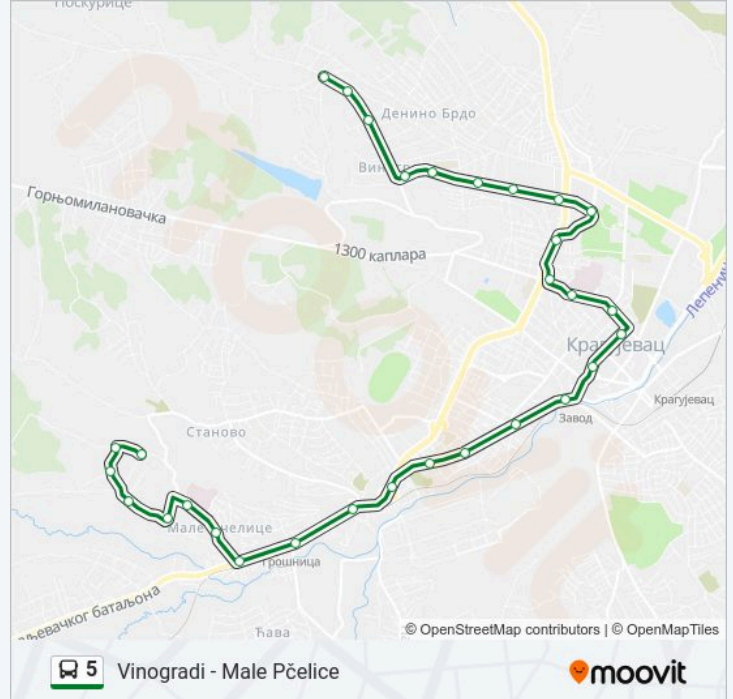

Smer: Vinogradi

30 stajališta

[POGLEDAJ PLANIRANI RED VOŽNJE LINIJE](#)

Porta
Male Pčelice Prodavnica
Mezijska Raskrsnica
Solunska 65
Škola
Dom
Braće Petrović
Male Pčelice Raskrsnica
Grošnička Stanica
Stanovo
Zvezda Čvor
Arsenal
Šest Topola
Mala Vaga 1
Pijac 1
Ured 2
Dom Sindikata
Uzor
Bolnica
Žitoprodukt
Sušica

5 autobus informacije**Smernice:** Vinogradi**Stajališta:** 30**Trajanje trase:** 26 min.**Rezime linije:**

Vulkanizer

Pošta

Aerodrom Stadion

Grujina Česma

Prodavnica

Vinogradi

Prodavnica Pkb

Prodavnica Kućni Br.50

Bazeni

Smer: Male Pčelice

27 stajališta

[POGLEDAJ PLANIRANI RED VOŽNJE LINIJE](#)

Okretnica Bazeni

Bazeni

Prodavnica Kućni Br.50