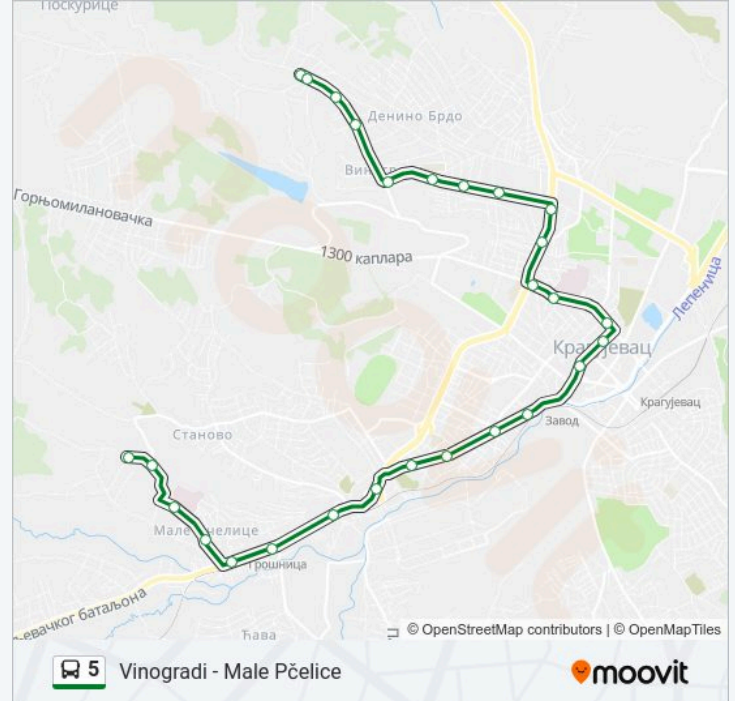

Arsenal

Zvezda Čvor

Stanovo

Grošnička Stanica

Male Pčelice Raskrsnica

Braće Petrović

Dom

Groblje

Porta

5 autobus redovi vožnje i mapa trase su dostupni i van mreže u PDF formatu na moovitapp.com. Koristi Moovit App da pregledaš uživo vremena dolaska, red vožnje voza ili metroa, i korak-po-korak smernice za sve tipove prevoza u gradu Kragujevac.

© 2025 Moovit - Sva prava zadržana