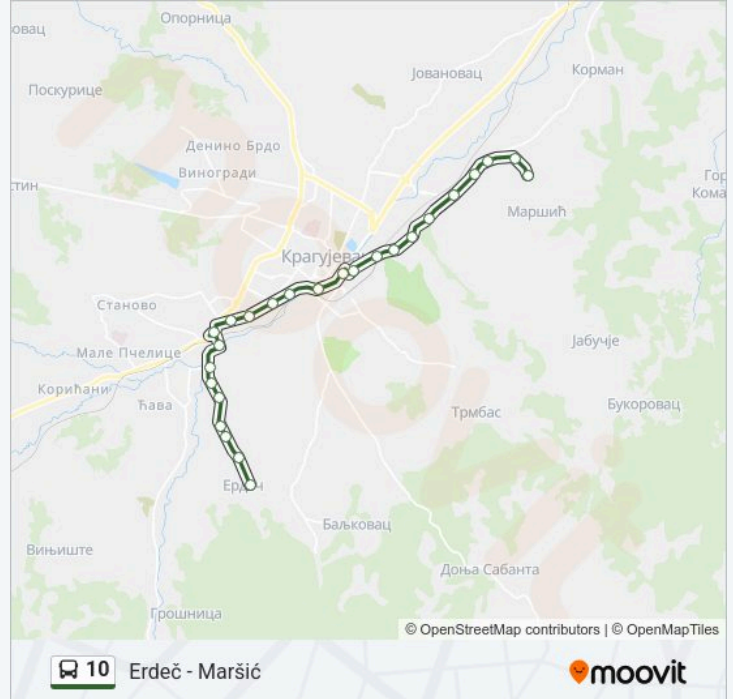

10 autobus informacije

Smernice: Erdeč (Iz Maršića)

Stajališta: 25

Trajanje trase: 35 min.

Rezime linije:

Pruga

Prodavnica

Erdeč Trafo

Erdeč 1 /Ambulanta/

Branko Perisić Badža

Vasiljevići

Erdeč Staro Selo

10 autobus redovi vožnje i mapa trase su dostupni i van mreže u PDF formatu na moovitapp.com. Koristi Moovit App da pregledaš uživo vremena dolaska, red vožnje voza ili metroa, i korak-po-korak smernice za sve tipove prevoza u gradu Kragujevac.