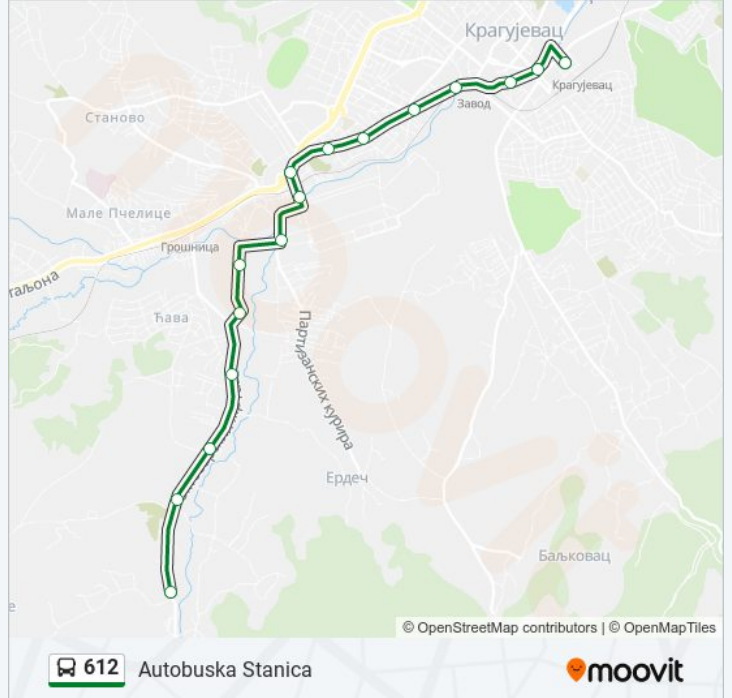

Zvezda (Čvor)

Arsenal

Šest Topola

Mala Vaga

Pijac

Ćiftina Ćuprija

Jezero

Autobuska Stanica

612 autobus vreme planiranog reda vožnje

Autobuska Stanica red vožnje trase:

ponedeljak	05:05 - 21:40
utorak	05:05 - 21:40
sreda	05:05 - 21:40
četvrtak	05:05 - 21:40
petak	05:05 - 21:40
subota	05:05 - 21:40
nedelja	06:45 - 19:00

612 autobus informacije

Smernice: Autobuska Stanica

Stajališta: 16

Trajanje trase: 21 min.

Rezime linije:

Smer: Vinjište

23 stajališta

[POGLEDAJ PLANIRANI RED VOŽNJE LINIJE](#)

Smernice: Vinjište

Stajališta: 23

Trajanje trase: 33 min.

Rezime linije:

Raskrsnica

Miloradovića Kuća

Koš

Bandera