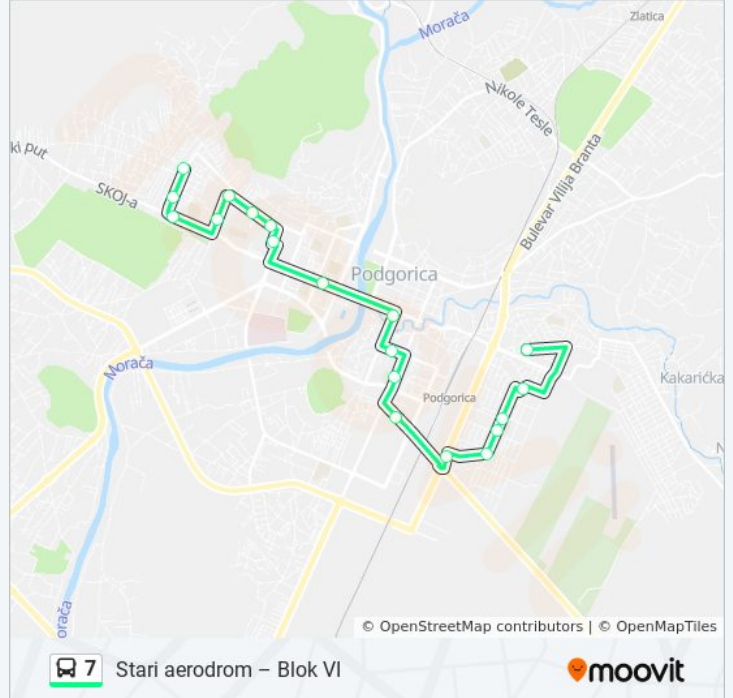

Stari aerodrom – Blok VI

[Pogledaj U Režimu Web Sajta](#)

Linija 7 autobus line (Stari aerodrom – Blok VI) ima 2 trasa. Za redovne radne dane, linija saobraća između:

(1) Blok VI: 5:30 - 22:10(2) Stari Aerodrom: 6:10 - 22:10

Koristi Moovit aplikaciju da pronađeš sebi najbližu 7 autobus stanicu i da pogledaš kada sledeća 7 autobus linija dolazi.

Smer: Blok VI

19 stajališta

[POGLEDAJ PLANIRANI RED VOŽNJE LINIJE](#)

Vlada Četkovića, 62
Vlada Četkovića, 15
Osnovna Škola Radojica Perović
Tološi I
Blok VI (Ispred Tološke Šume)
Blok V (Zadnja Zgrada)
Blok V (Žuta Zgrada)
Blok V (Benz. Pumpa)
Most Braće Zlatičana
Centar
Oktobarske Revolucije, 43
Velika Pijaca
Bracana Bracanovića
Josipa Broza Tita, 10
Kozaračka
Škola Pavle Rovinski
Cara Lazara
Aerodromska
Bivši Tržni Centar

7 autobus informacije

Smernice: Blok VI

Stajališta: 19

Trajanje trase: 20 min.

Rezime linije:

Smer: Stari Aerodrom

19 stajališta

[POGLEDAJ PLANIRANI RED VOŽNJE LINIJE](#)

Bivši Tržni Centar

Cara Lazara

Škola Pavle Rovinski

Kozaračka

Josipa Broza Tita, 10

Bracana Bracanovića, 17

Velika Pijaca

Oktobarske Revolucije II