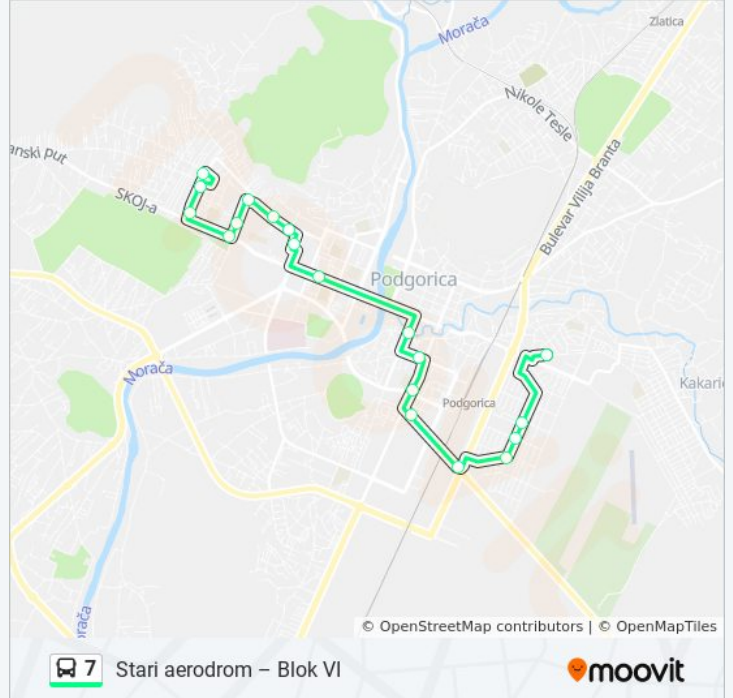

Koristi Moovit aplikaciju da pronađeš sebi najbližu 7 autobus stanicu i da pogledaš kada sledeća 7 autobus linija dolazi.

Smer: Blok VI

19 stajališta

[POGLEDAJ PLANIRANI RED VOŽNJE LINIJE](#)

Vlada Četkovića, 62
Vlada Četkovića, 15
Osnovna Škola Radojica Perović
Tološi I
Blok VI (Ispred Tološke Šume)
Blok V (Zadnja Zgrada)
Blok V (Žuta Zgrada)
Blok V (Benz. Pumpa)
Most Braće Zlatičana
Centar
Oktobarske Revolucije, 43
Velika Pijaca
Bracana Bracanovića
Josipa Broza Tita, 10
Kozaračka
Škola Pavle Rovinski
Cara Lazara
Aerodromska
Bivši Tržni Centar

Bivši Tržni Centar

Cara Lazara

Škola Pavle Rovinski

Kozaračka

Josipa Broza Tita, 10

Bracana Bracanovića, 17

Velika Pijaca

Oktobarske Revolucije II

Vlada Četkovića, 4

Vlada Četkovića, 39

7 autobus vreme planiranog reda vožnje

Stari Aerodrom red vožnje trase:

| | |
|------------|--------------|
| ponedeljak | 6:10 - 22:10 |
| utorak | 6:10 - 22:10 |
| sreda | 6:10 - 22:10 |
| četvrtak | 6:10 - 22:10 |
| petak | 6:10 - 22:10 |
| subota | 6:10 - 22:10 |
| nedelja | 6:10 - 22:10 |

7 autobus informacije

Smernice: Stari Aerodrom

Stajališta: 19

Trajanje trase: 18 min.

Rezime linije:

7 autobus redovi vožnje i mapa trase su dostupni i van mreže u PDF formatu na moovitapp.com. Koristi [Moovit App](#) da pregledaš uživo vremena dolaska, red vožnje voza ili metroa, i korak-po-korak smernice za sve tipove prevoza u gradu Podgorica.