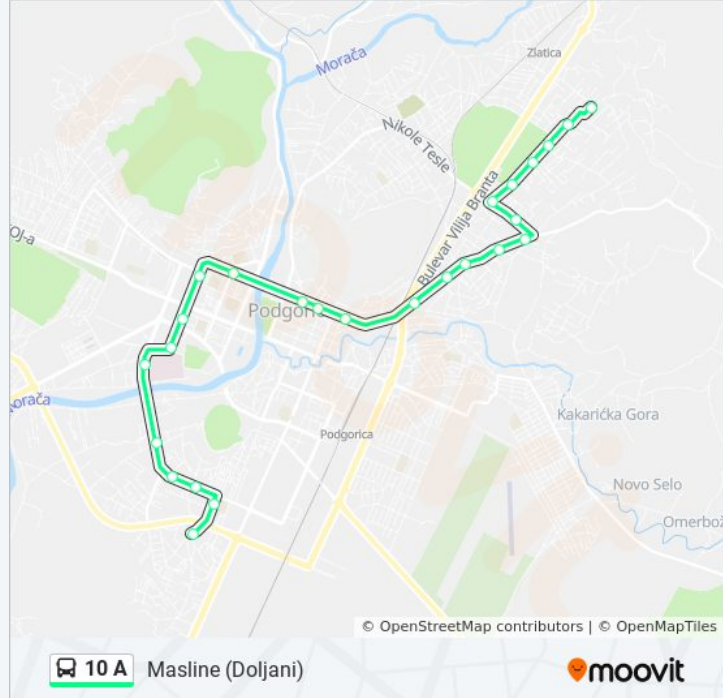

Orjenska, 82

Orjenska, 128

Orjenska, 164

Mosorska, 12

Smer: Zabjelo

23 stajališta

[POGLEDAJ PLANIRANI RED VOŽNJE LINIJE](#)

Mosorska, 12

Orjenska, 164

Orjenska, 122

Orjenska, 86

Orjenska, 74

Franca Rozmana, 9

Emila Zole, 25

Đulje Jovanova, 34

Savin Most

Skopska I

Skopska II

Bulevar Ivana Crnojevića I

Bulevar Ivana Crnojevića II

Stadion

13. Jula

Moskovska

Moskovska (Zgrada Vektra)

Kbc

10 A autobus vreme planiranog reda vožnje

Zabjelo red vožnje trase:

ponedeljak	5:40 - 22:40
utorak	5:40 - 22:40
sreda	5:40 - 22:40
četvrtak	5:40 - 22:40
petak	5:40 - 22:40
subota	5:40 - 22:40
nedelja	5:40 - 22:40

10 A autobus informacije

Smernice: Zabjelo

Stajališta: 23

Trajanje trase: 24 min.

Rezime linije: