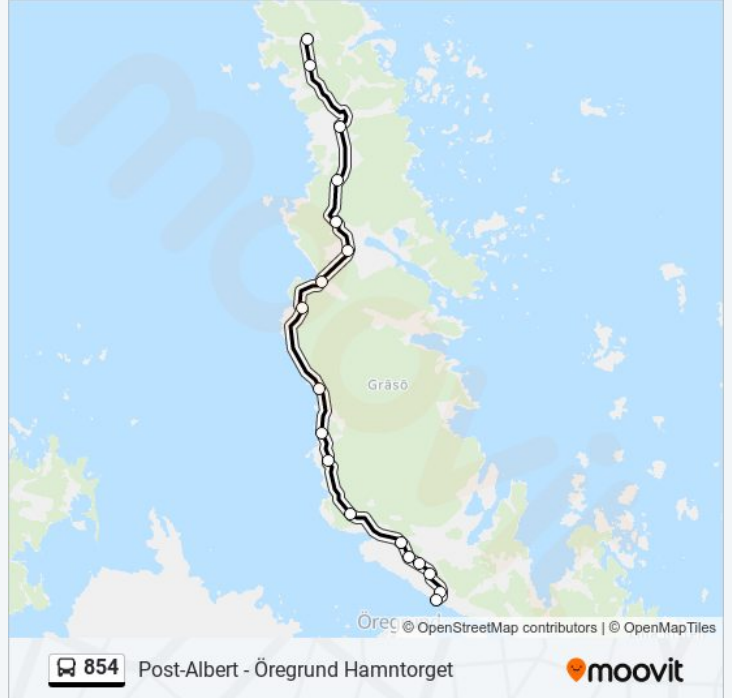

Riktning: Post-Albert

38 stopp

[VISA LINJE SCHEMA](#)

Östhammar Frösåkersskolan

Östhammar Sandvägen

Eds Vägsäl (V. 76)

Motorp

Brudgrind

Norrskedika Ip

Norrskedika Bygdegård

Norrskedika Norra

Gästgivaregården

Fästigen

Gråboviken

Rudduns Vägsäl

Stenskärs Vägsäl

Flyalund

Skinnäsvikens Vägsäl

Yxholmen

Öregrund Kavarövägen

Öregrund Hummelvägen

854 buss Tidsschema

Post-Albert Rutt Tidtabell:

måndag	13:20 - 17:35
tisdag	12:20 - 17:35
onsdag	13:20 - 17:35
torsdag	13:20 - 17:35
fredag	13:20 - 17:10
lördag	Inte i Drift
söndag	Inte i Drift

854 buss Info

Riktning: Post-Albert

Stopp: 38

Reslängd: 35 min

Linje summering: