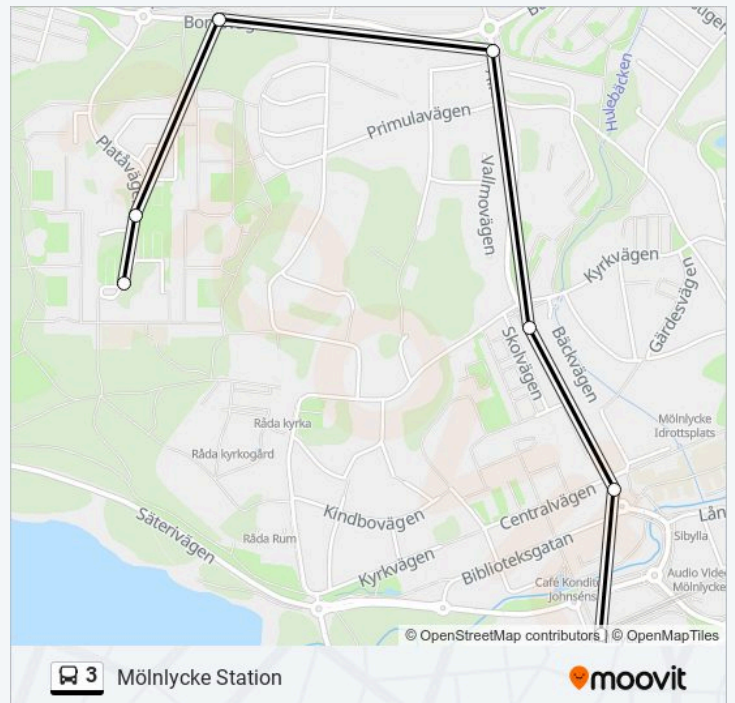

Delsjökärrvägen
Teknologivägen
Mölnlycke Företagspark
Mölnlyckemotet
Mölnlycke Råda Portar
Aspgården
Mölnlycke Säteriet
Aspgården
Platåvägen
Solsten
Kyrkvägen
Hulebäcksgymnasiet
Mölnlycke Station

3 Tidsschema

Mölnlycke Station Rutt Tidtabell:

måndag	05:35 - 23:24
tisdag	05:35 - 23:24
onsdag	05:35 - 23:24
torsdag	05:35 - 23:24
fredag	05:35 - 23:24
lördag	07:11 - 23:28
söndag	07:11 - 23:29

3 Info

Riktning: Mölnlycke Station

Stops: 13

Reslängd: 7 min

Linje summering:

Riktning: Mölnlycke Säteriet

7 stopp

[VISA LINJE SCHEMA](#)

Mölnlycke Station
Hulebäcksgymnasiet
Kyrkvägen

3 Tidsschema