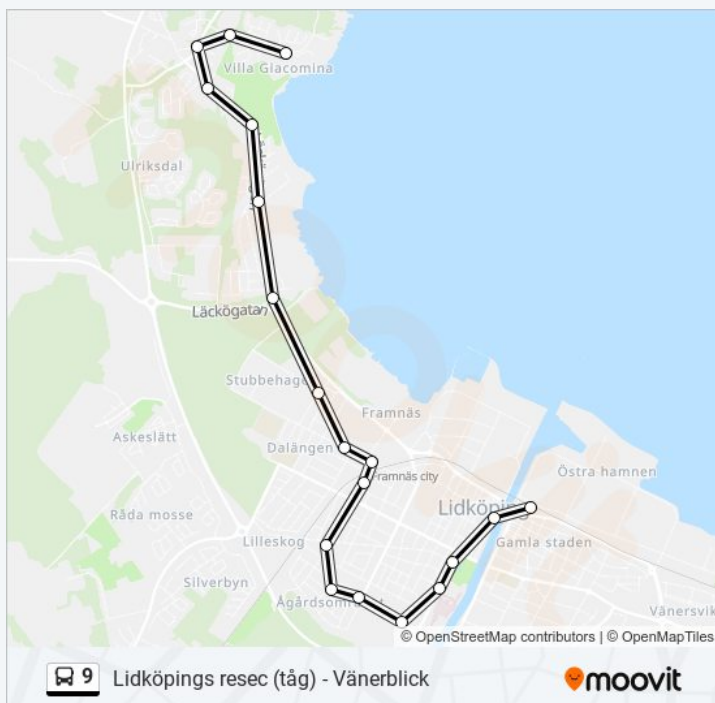

Använd Moovit appen för att hitta den närmsta 9 stationen nära dig och få reda på när nästa 9 ankommer.

Riktning: Lidköpings Resec (Tåg)

19 stopp

[VISA LINJE SCHEMA](#)

Vänerblick
Ankaret
Bergeksvägen
Lidköping Furuhäll
Skogshyddan
Skogsvägen
Bäckvägen
Skogvaktarevägen
Drömstan
Framnäsvägen
Sara Videbäcksgatan
Rådagatan
Trestegsgatan
Stafettgatan
Badhuset
Lidköping Sjukhuset
Stadsträdgården
Nya Stadens Torg
Lidköpings Resec (Tåg)

9 Tidsschema

Lidköpings Resec (Tåg) Rutt Tidtabell:

måndag	08:53 - 16:53
tisdag	08:53 - 16:53
onsdag	08:53 - 16:53
torsdag	08:53 - 16:53
fredag	08:53 - 16:53
lördag	09:05 - 14:05
söndag	Inte I Drift

9 Info

Riktning: Lidköpings Resec (Tåg)

Stopp: 19

Reslängd: 25 min

Linje summering:

Riktning: Vänerblick

19 stopp

[VISA LINJE SCHEMA](#)

Lidköpings Resec (Tåg)

Nya Stadens Torg

Stadsträdgården

Lidköping Sjukhuset

Badhuset

Stafettgatan

Trestegsgatan

Rådagatan

Sara Videbäcksgatan