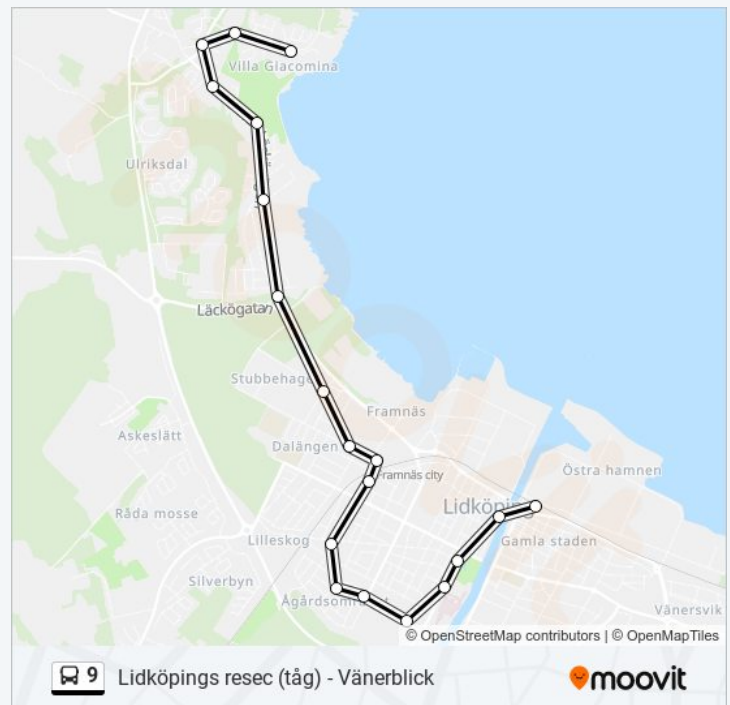

Använd Moovit appen för att hitta den närmsta 9 stationen nära dig och få reda på när nästa 9 ankommer.

Riktning: Lidköpings Resec (Tåg)

19 stopp

[VISA LINJE SCHEMA](#)

Vänerblick
Ankaret
Bergeksvägen
Lidköping Furuhäll
Skogshyddan
Skogsvägen
Bäckvägen
Skogvaktarevägen
Drömstan
Framnäsvägen
Sara Videbäcksgatan
Rådagatan
Trestegsgatan
Stafettgatan
Badhuset
Lidköping Sjukhuset
Stadsträdgården
Nya Stadens Torg
Lidköpings Resec (Tåg)

Ankaret

Vänerblick

9 Tidsschema

Vänerblick Rutt Tidtabell:

måndag	09:28 - 17:28
tisdag	09:28 - 17:28
onsdag	09:28 - 17:28
torsdag	09:28 - 17:28
fredag	09:28 - 17:28
lördag	09:40 - 14:40
söndag	Inte I Drift

9 Info

Riktning: Vänerblick

Stopp: 19

Reslängd: 25 min

Linje summering:

9 tidsplaner och färdkartor finns i en offline-PDF på [moovitapp.com](#). Använd Moovit appen för att se live busstider, tågskeman eller tunnelbanan skeman och stegvisa anvisningar för all kollektivtrafik i Stockholm.

© 2024 Moovit - Eftertryck förbjudes