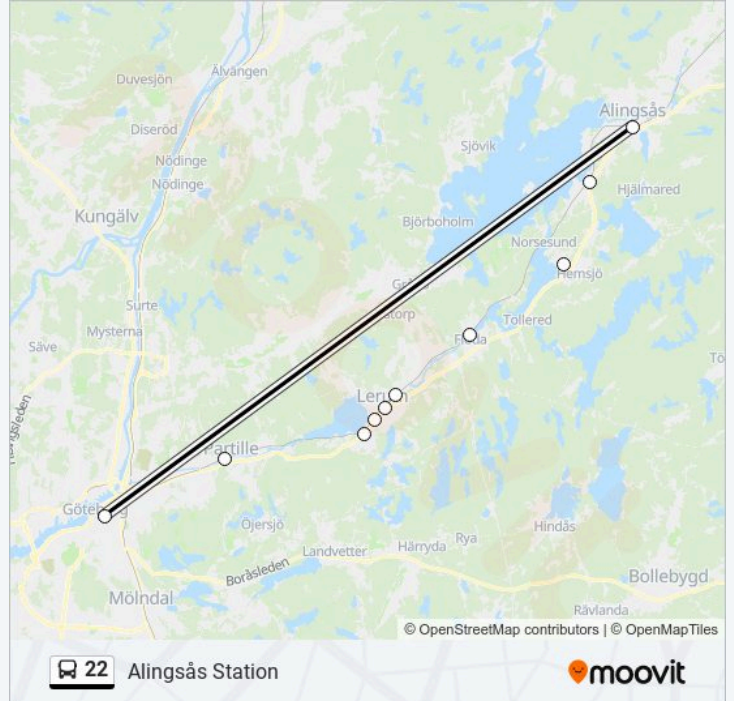

### Riktning: Alingsås Station

9 stopp

[VISA LINJE SCHEMA](#)

Göteborg Åkareplatsen

Lerum Ekebacken

Lerum Almekärr Centrum

Lerum Station

Lerums Kyrka

Floda Station

Ingared

Västra Bodarna E20

Alingsås Station

### 22 Tidsschema

Alingsås Station Rutt Tidtabell:

måndag	Inte I Drift
tisdag	Inte I Drift
onsdag	00:09
torsdag	Inte I Drift
fredag	21:30 - 23:35
lördag	00:05 - 23:35
söndag	00:05 - 08:05

### 22 Info

**Riktning:** Alingsås Station

**Stops:** 9

**Reslängd:** 71 min

**Linje summering:**