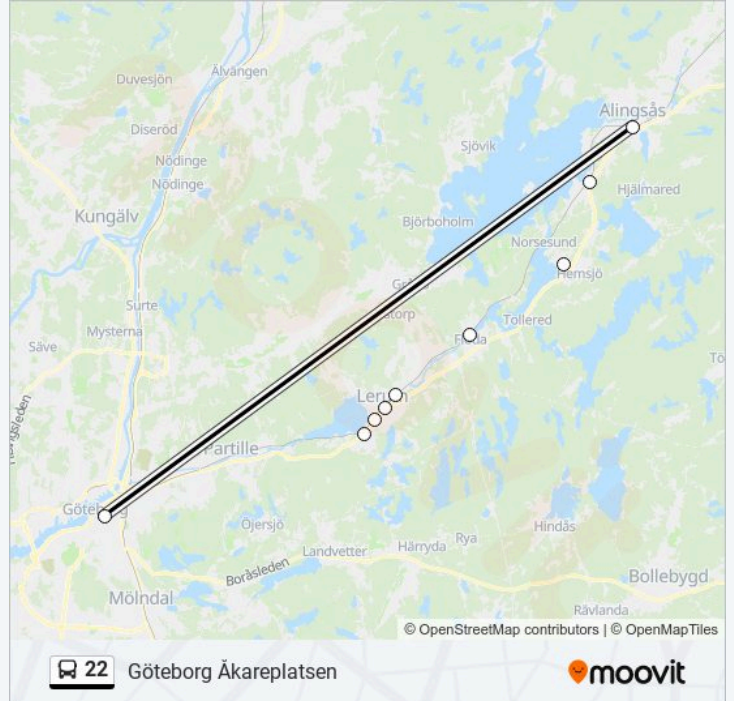

## 22 Tidsschema

Göteborg Åkareplatsen Rutt Tidtabell:

måndag	Inte I Drift
tisdag	Inte I Drift
onsdag	Inte I Drift
torsdag	Inte I Drift
fredag	21:45 - 23:47
lördag	00:15 - 23:47
söndag	00:10 - 08:17

## 22 Info

**Riktning:** Göteborg Åkareplatsen

**Stops:** 9

**Reslängd:** 71 min

**Linje summering:**

**Riktning: Ingared**

2 stopp

[VISA LINJE SCHEMA](#)