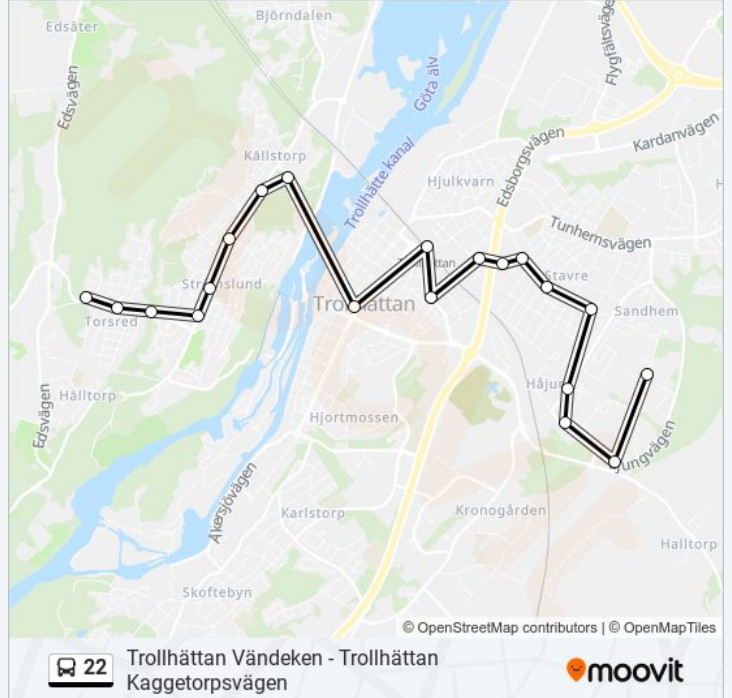

### Riktning: Trollhättan Kaggetorpsvägen

20 stopp

[VISA LINJE SCHEMA](#)

Trollhättan Vändeken  
Tuppekullegatan  
Von Döbelns Väg  
Vindelbacken  
Bohusgatan  
Torsbogatan  
Slalomvägen  
Källstorpsgården  
Trollhättan Drottningtorget  
Trollhättan Centralstation  
Trollhättan Tingvalla  
Kaflegatan  
Idrottsvägen  
Thunbergsgatan  
Staafigatan  
Genvägen  
Trollhättan Montörvägen  
Verkmästarevägen  
Ljungvägen  
Trollhättan Kaggetorpsvägen

### 22 Tidsschema

Trollhättan Kaggetorpsvägen Rutt Tidtabell:

måndag	04:29 - 23:29
tisdag	04:29 - 23:29
onsdag	04:29 - 23:29
torsdag	04:29 - 23:29
fredag	04:29 - 23:59
lördag	00:29 - 23:59
söndag	00:29 - 23:29

### 22 Info

**Riktning:** Trollhättan Kaggetorpsvägen

**Stops:** 20

**Reslängd:** 30 min

**Linje summering:**

## 22 Info

**Riktning:** Trollhättan Vändeken

**Stopp:** 19

**Reslängd:** 29 min

**Linje summering:**