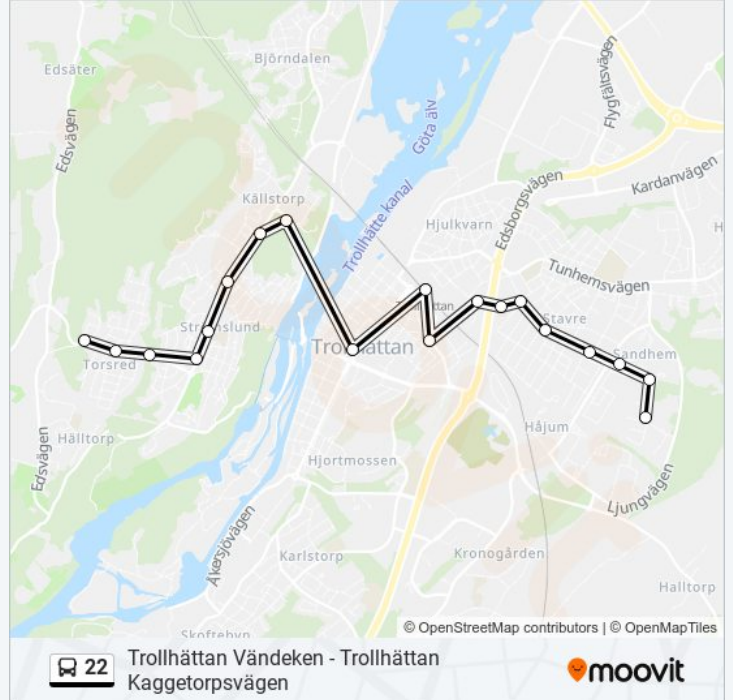

Trollhättan Vändeken

22 tidsplaner och färdkartor finns i en offline-PDF på moovitapp.com. Använd Moovit appen för att se live busstider, tågskeman eller tunnelbanan skeman och stegvisa anvisningar för all kollektivtrafik i Stockholm.

© 2024 Moovit - Eftertryck förbjudes