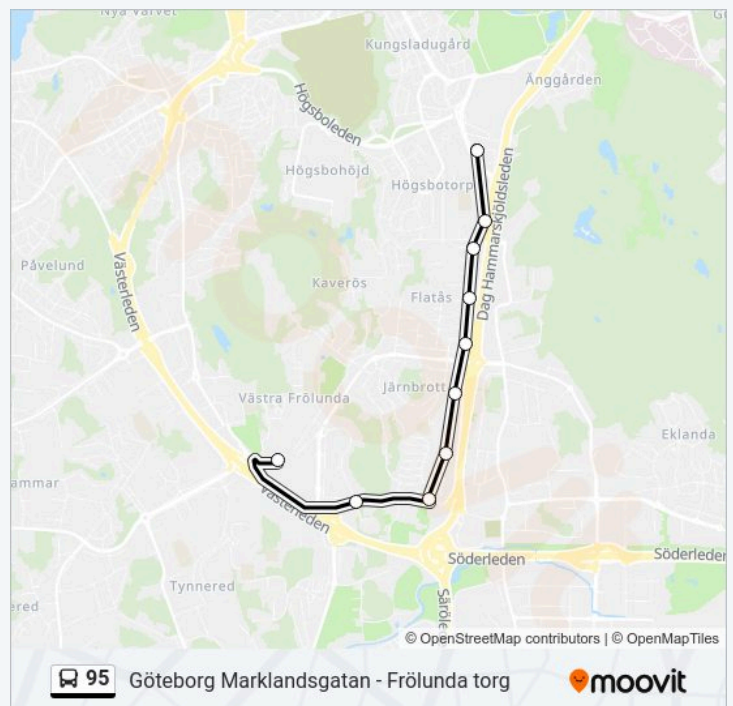

## Riktning: Göteborg Marklandsgatan

10 stopp

[VISA LINJE SCHEMA](#)

Frölunda Torg  
Västra Frölunda Kyrka  
Radiovägen  
Sändaregatan  
Radiotorget  
Armlängdsgatan  
Synhållsgatan  
Tvärhandsgatan  
Högsbo  
Göteborg Marklandsgatan

## 95 Tidsschema

Göteborg Marklandsgatan Rutt Tidtabell:

måndag	00:00 - 23:30
tisdag	00:00 - 23:30
onsdag	00:00 - 23:30
torsdag	00:00 - 23:30
fredag	00:00 - 23:30
lördag	00:00 - 23:30
söndag	00:00 - 23:30

## 95 Info

**Riktning:** Göteborg Marklandsgatan

**Stopp:** 10

**Reslängd:** 14 min

**Linje summering:**

95 tidsplaner och färdkartor finns i en offline-PDF på [moovitapp.com](https://moovitapp.com). Använd Moovit appen för att se live busstider, tågskeman eller tunnelbanan skeman och stegvisa anvisningar för all kollektivtrafik i Stockholm.

© 2024 Moovit - Eftertryck förbjudes