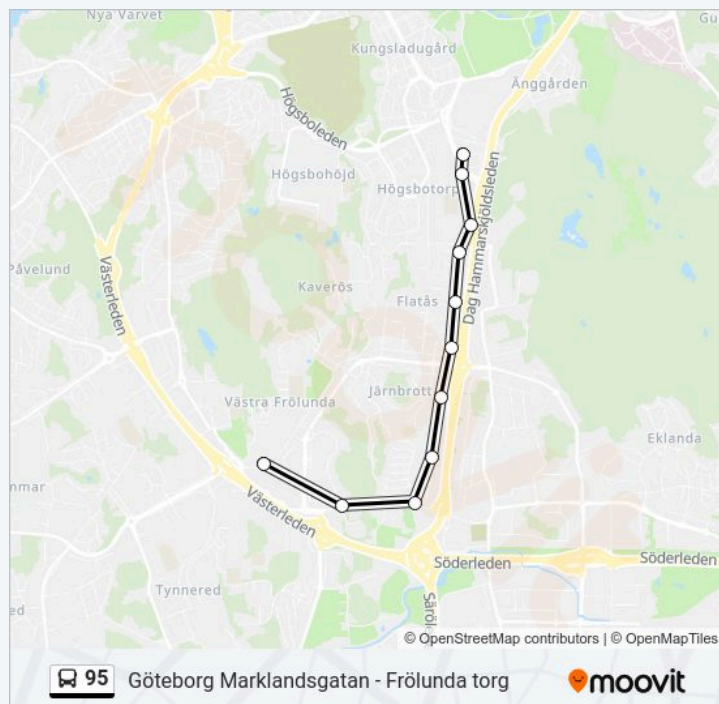

### Riktning: Frölunda Torg

11 stopp

[VISA LINJE SCHEMA](#)

Göteborg Marklandsgatan

Högsboleden

Högsbo

Tvärhandsgatan

Synhållsgatan

### 95 Tidsschema

Frölunda Torg Rutt Tidtabell:

måndag	00:15 - 23:45
tisdag	00:15 - 23:45
onsdag	00:15 - 23:45
torsdag	00:15 - 23:45
fredag	00:15 - 23:45
lördag	00:15 - 23:45
söndag	00:15 - 23:45

### 95 Info

**Riktning:** Frölunda Torg

**Stopp:** 11

**Reslängd:** 14 min

**Linje summering:**