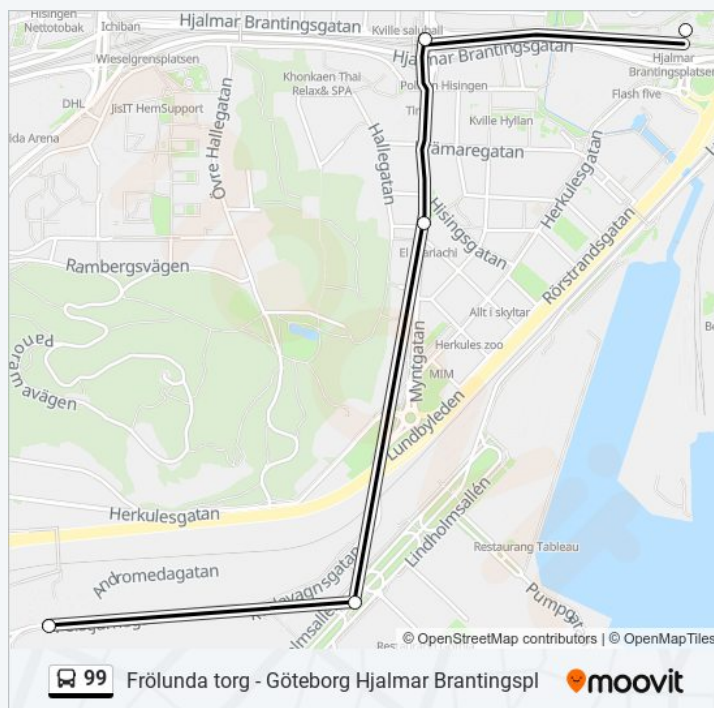

Regnbågsgatan

Polstjärnegatan

lördag

Inte I Drift

söndag

Inte I Drift

99 Info

Riktning: Polstjärnegatan

Stops: 5

Reslängd: 8 min

Linje summering:

99 tidsplaner och färdkartor finns i en offline-PDF på moovitapp.com. Använd Moovit appen för att se live busstider, tågskeman eller tunnelbanan skeman och stegvisa anvisningar för all kollektivtrafik i Stockholm.

© 2024 Moovit - Eftertryck förbjudes