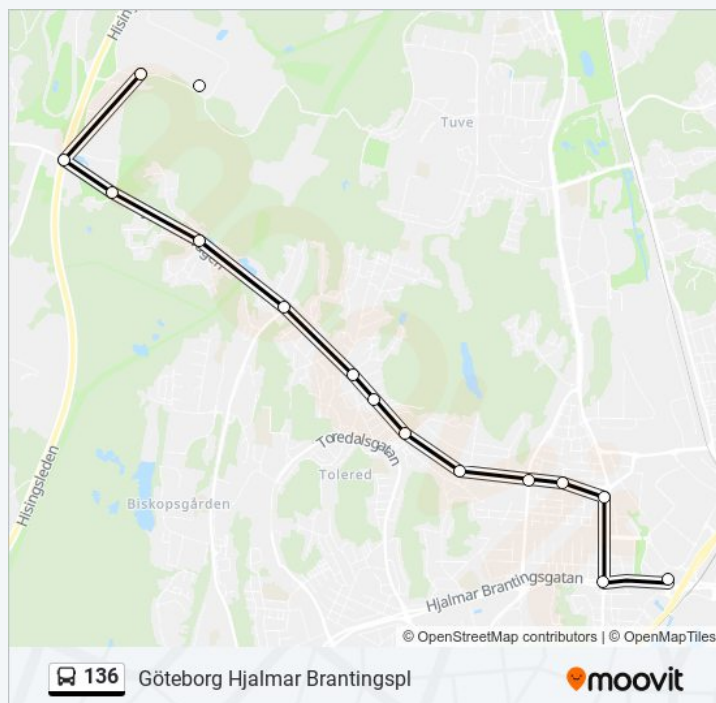

Använd Moovit appen för att hitta den närmsta 136 stationen nära dig och få reda på när nästa 136 ankommer.

Riktning: Göteborg Hjalmar Brantingspl

15 stopp

[VISA LINJE SCHEMA](#)

Volvo Tuve L B

Volvo Tuve L A

Wieselgrensgatan

Sehlstedtsgatan

Swedenborgsplatsen

Göteborg Vågmästareplatsen

Göteborg Hjalmar Brantingspl

136 Tidsschema

Göteborg Hjalmar Brantingspl Rutt Tidtabell:

måndag	05:48 - 17:51
tisdag	05:48 - 17:51
onsdag	05:48 - 17:51
torsdag	05:48 - 17:51
fredag	05:48 - 17:51
lördag	Inte I Drift
söndag	Inte I Drift

136 Info

Riktning: Göteborg Hjalmar Brantingspl

Stopp: 15

Reslängd: 20 min

Linje summering:

Riktning: Volvo Tuve L A

15 stopp

[VISA LINJE SCHEMA](#)