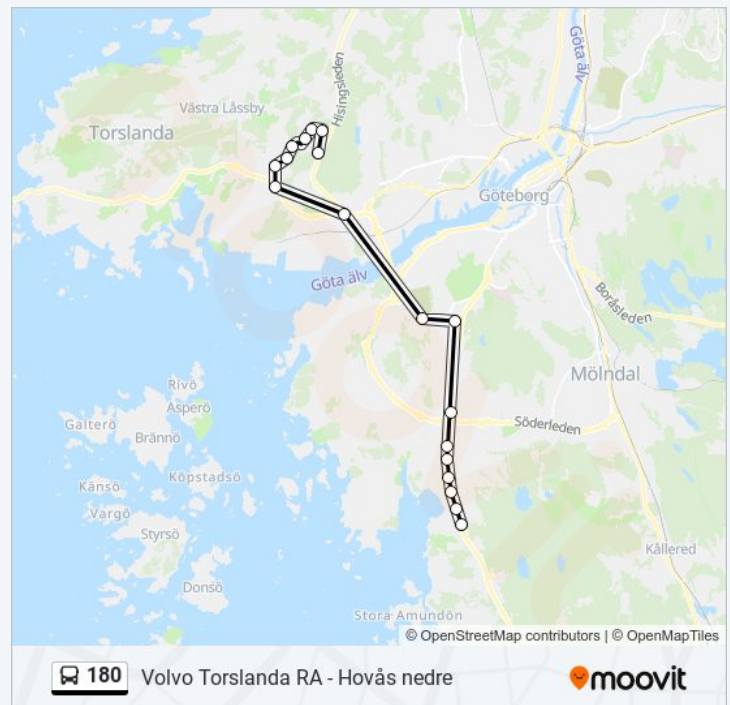

## Riktning: Volvo Torslanda Ra

18 stopp

[VISA LINJE SCHEMA](#)

Hovås Nedre  
Hovåsskolan  
Askimsbadet  
Trollängen  
Askim Stationsväg  
Pilegården  
Radiomotet  
Göteborg Marklandsgatan  
Sjupundsgatan  
Vädermotet  
Sörredsmotet  
Volvo Torslanda Tk  
Volvo City  
Volvohallen  
Polestar  
Volvo Torslanda Pv  
Volvo Torslanda Pvh  
Volvo Torslanda Ra

## 180 Tidsschema

Volvo Torslanda Ra Rutt Tidtabell:

måndag	05:38 - 08:10
tisdag	05:38 - 08:10
onsdag	05:38 - 08:10
torsdag	05:38 - 08:10
fredag	05:38 - 08:10
lördag	Inte I Drift
söndag	Inte I Drift

## 180 Info

**Riktning:** Volvo Torslanda Ra

**Stops:** 18

**Reslängd:** 38 min

**Linje summering:**

180 tidsplaner och färdkartor finns i en offline-PDF på [moovitapp.com](https://moovitapp.com). Använd Moovit appen för att se live busstider, tågskeman eller tunnelbanan skeman och stegvisa anvisningar för all kollektivtrafik i Stockholm.

© 2024 Moovit - Eftertryck förbjudes