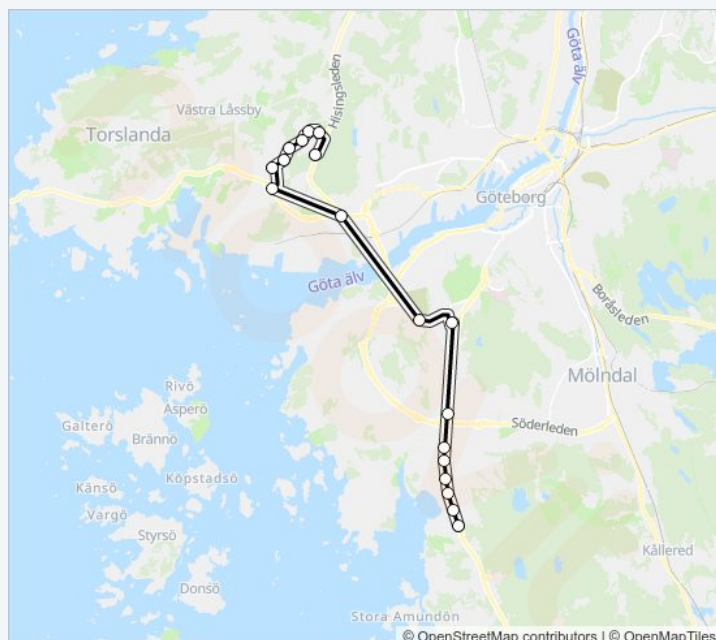

Använd Moovit appen för att hitta den närmsta 180 stationen nära dig och få reda på när nästa 180 ankommer.

### Riktning: Hovås Nedre

18 stopp

[VISA LINJE SCHEMA](#)

Volvo Torslanda Ra  
 Volvo Torslanda Pvh  
 Volvo Torslanda Pv  
 Polestar  
 Volvohallen  
 Volvo City  
 Volvo Torslanda Tk  
 Sörredsmotet  
 Vädermotet  
 Sjupundsgatan  
 Göteborg Marklandsgatan  
 Radiomotet  
 Pilegården  
 Askim Stationsväg  
 Trollängen  
 Askimbadet  
 Hovåsskolan  
 Hovås Nedre

### 180 Tidsschema

Hovås Nedre Rutt Tidtabell:

måndag	14:58 - 18:35
tisdag	14:58 - 18:35
onsdag	14:58 - 18:35
torsdag	14:58 - 18:35
fredag	14:58 - 18:35
lördag	Inte I Drift
söndag	Inte I Drift

### 180 Info

**Riktning:** Hovås Nedre

**Stopp:** 18

**Reslängd:** 39 min

**Linje summering:**