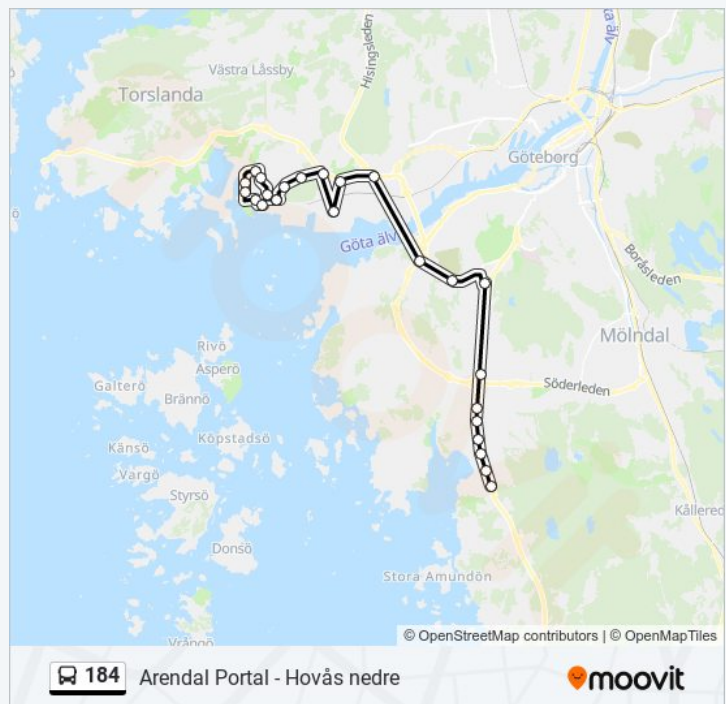

Hovåsskolan

Hovås Nedre

184 Tidsschema

Hovås Nedre Rutt Tidtabell:

måndag	15:05 - 18:11
tisdag	15:05 - 18:11
onsdag	15:05 - 18:11
torsdag	15:05 - 18:11
fredag	15:05 - 18:11
lördag	Inte I Drift
söndag	Inte I Drift

184 Info

Riktning: Hovås Nedre

Stops: 25

Reslängd: 45 min

Linje summering:

184 tidsplaner och färdkartor finns i en offline-PDF på moovitapp.com. Använd Moovit appen för att se live busstider, tågscheman eller tunnelbanan scheman och stegvisa anvisningar för all kollektivtrafik i Stockholm.

© 2024 Moovit - Eftertryck förbjudes