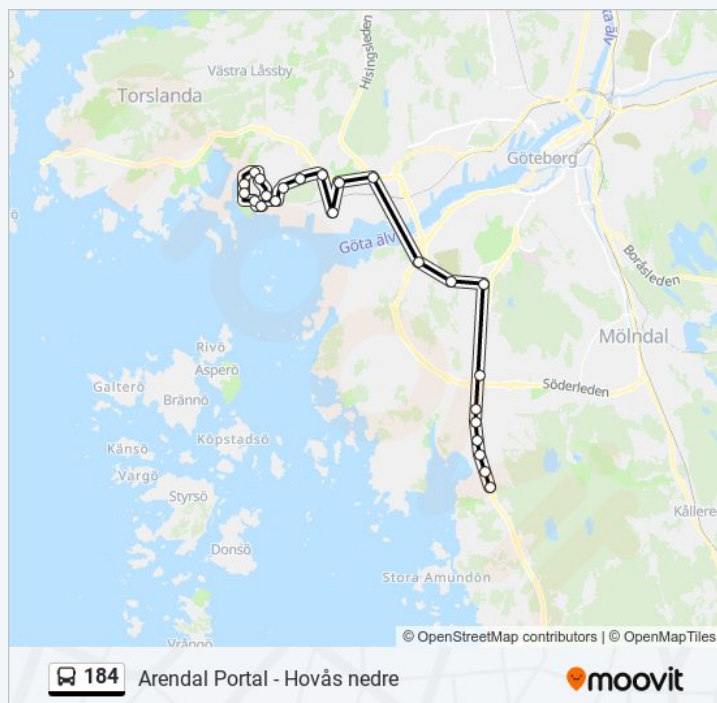

Använd Moovit appen för att hitta den närmsta 184 stationen nära dig och få reda på när nästa 184 ankommer.

Riktning: Arendal Portal

25 stopp

[VISA LINJE SCHEMA](#)

- Hovås Nedre
- Hovåsskolan
- Askimsbadet
- Trollängen
- Askim Stationsväg
- Pilegården
- Radiomotet
- Göteborg Marklandsgatan
- Sjupundsgatan
- Göteborg Kungssten
- Vädermotet
- Ytterhamnsmotet
- Sydatlanten
- Arendalsvägen
- Kärrlyckan
- Synneröd
- Arendal Portal
- Arendal Skans
- Arendals Allé
- Arendal Terminal
- Terminalvägen
- Arendal Norra

184 Tidsschema

Arendal Portal Rutt Tidtabell:

måndag	05:23 - 08:25
tisdag	05:23 - 08:25
onsdag	05:23 - 08:25
torsdag	05:23 - 08:25
fredag	05:23 - 08:25
lördag	Inte I Drift
söndag	Inte I Drift

184 Info

Riktning: Arendal Portal

Stops: 25

Reslängd: 45 min

Linje summering:

Hamneviksvägen

Godsgatan

Arendal Portal

Riktning: Hovås Nedre

25 stopp

[VISA LINJE SCHEMA](#)

Arendal Portal

Godsgatan

Hamneviksvägen

Arendal Norra

Terminalvägen

Arendal Terminal

Arendals Allé