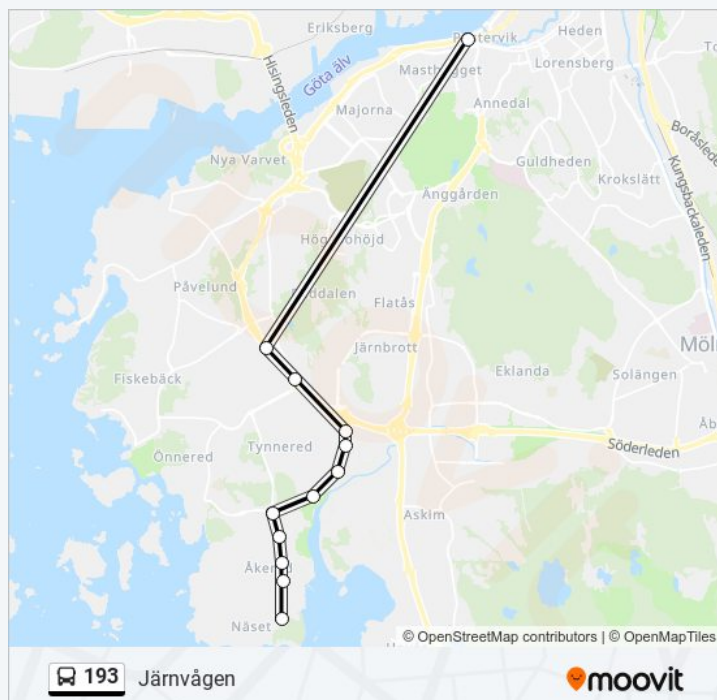

Järnvågen

Använd Appen

193 linjen Järnvågen har en rutt. Under vanliga veckodagar är deras driftstimmar:

(1) Järnvågen: 06:14 - 08:44

Använd Moovit appen för att hitta den närmsta 193 stationen nära dig och få reda på när nästa 193 ankommer.

Riktning: Järnvågen

12 stopp

[VISA LINJE SCHEMA](#)

Näsbovägen

Hammarvägen

Rödgatan

Kulörgatan

Åkered

Kannebäck

Hults Bro

Ängås

Toftaåsgatan

Smyckegatan

Bergkristallsgatan

Järnvågen

193 Tidsschema

Järnvågen Rutt Tidtabell:

måndag	06:14 - 08:44
tisdag	06:14 - 08:44
onsdag	06:14 - 08:44
torsdag	06:14 - 08:44
fredag	06:14 - 08:44
lördag	Inte I Drift
söndag	Inte I Drift

193 Info

Riktning: Järnvågen

Stopp: 12

Reslängd: 22 min

Linje summering: