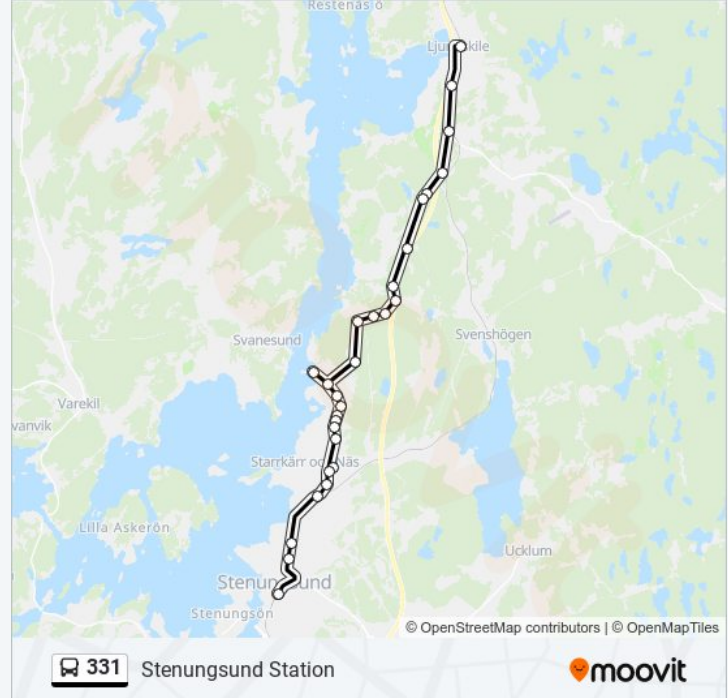

Keramiken

Ekenäs

Ödsmål Kyrka

Jordhammar

Aga Vattenfall

Stenungsund Borealis Kracker

Stenungsund Station

331 tidsplaner och färdkartor finns i en offline-PDF på moovitapp.com.
Använd [Moovit appen](#) för att se live busstider, tågscheman eller tunnelbanan
scheman och stegvisa anvisningar för all kollektivtrafik i Stockholm.

[Om Moovit](#) • [MaaS-lösningar](#) • [Länder som stöds](#) •
[Mooviter community](#)

© 2024 Moovit - Eftertryck förbjudes

Kolla live ankomsttider