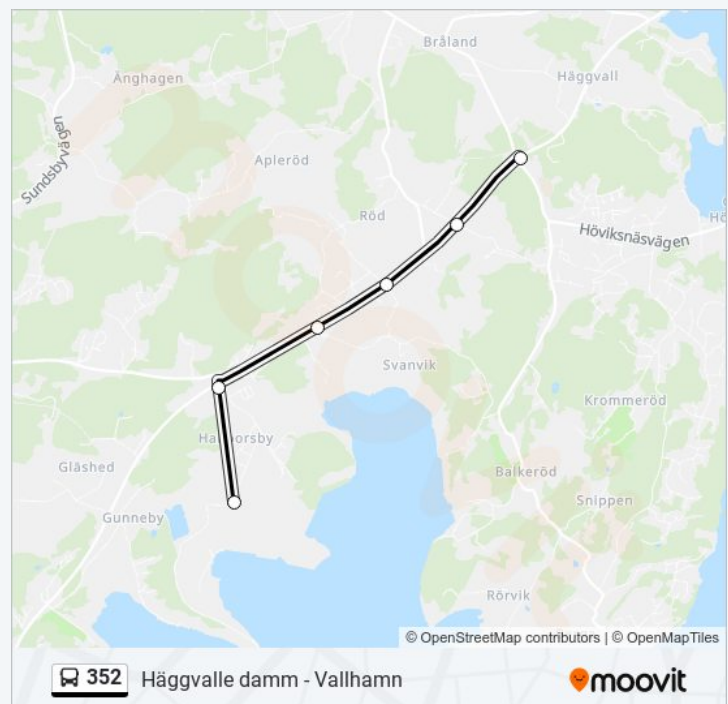

Riktning: Vallhamn

6 stopp

[VISA LINJE SCHEMA](#)

Häggvalle Damm

Hammar

Svanvik

Spjärr

Habborsby

Vallhamn

352 Tidsschema

Vallhamn Rutt Tidtabell:

måndag	06:35 - 08:05
tisdag	06:35 - 08:05
onsdag	06:35 - 08:05
torsdag	06:35 - 08:05
fredag	06:35 - 08:05
lördag	Inte I Drift
söndag	Inte I Drift

352 Info

Riktning: Vallhamn

Stops: 6

Reslängd: 7 min

Linje summering:

352 tidsplaner och färdkartor finns i en offline-PDF på moovitapp.com. Använd Moovit appen för att se live busstider, tågskeman eller tunnelbanan skeman och stegvisa anvisningar för all kollektivtrafik i Stockholm.

© 2024 Moovit - Eftertryck förbjudes