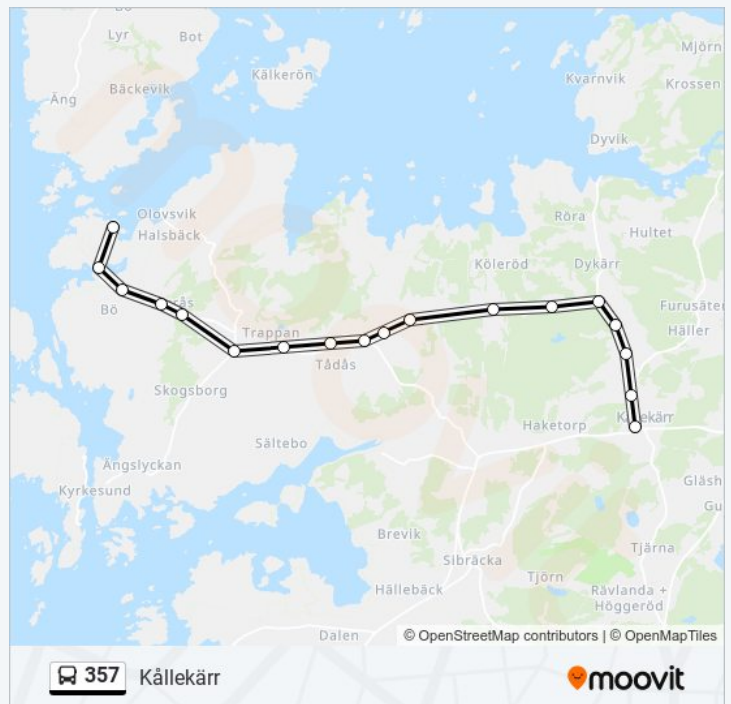

### 357 Info

**Riktning:** Kållekärr

**Stops:** 18

**Reslängd:** 16 min

**Linje summering:**

**Riktning: Nösnässkolan**

55 stopp

[VISA LINJE SCHEMA](#)