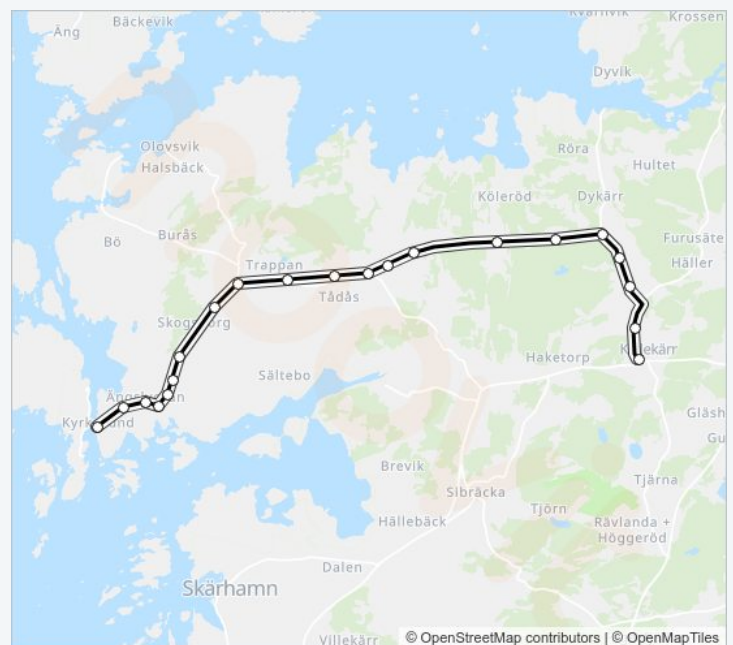

### 357 Tidsschema

Kyrkesund Brygga Rutt Tidtabell:

måndag	10:04 - 18:04
tisdag	10:04 - 18:04
onsdag	10:04 - 18:04
torsdag	10:04 - 18:04
fredag	10:04 - 18:04
lördag	Inte I Drift
söndag	Inte I Drift

### 357 Info

**Riktning:** Kyrkesund Brygga

**Stopp:** 21

**Reslängd:** 17 min

**Linje summering:**

357 Kyrkesund Brygga