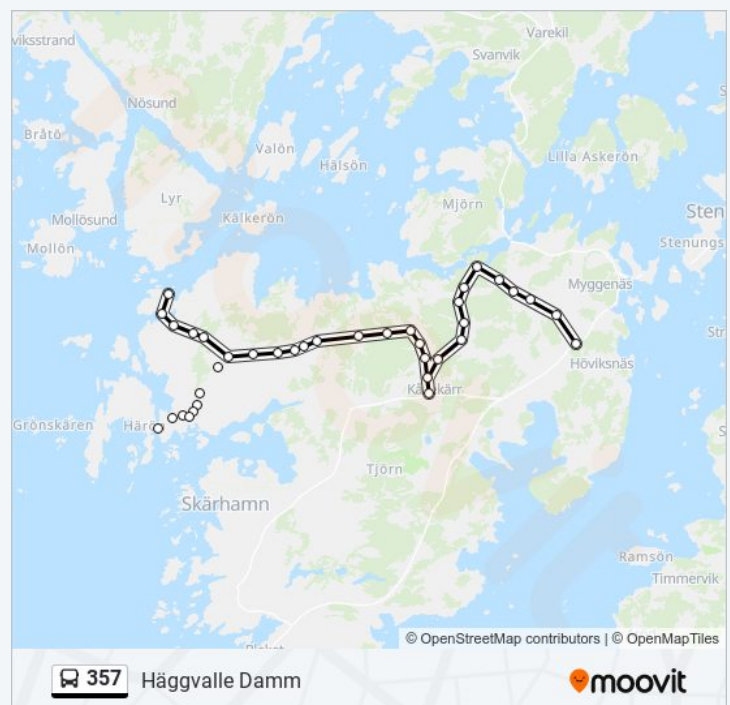

Lilldal

Mölnefossa

Furusäter

Vingen

Holtet

Åker

Mjölkeviken

Rosengård

## 357 Tidsschema

Häggvalle Damm Rutt Tidtabell:

måndag	06:31 - 15:40
tisdag	06:31 - 15:40
onsdag	06:31 - 15:40
torsdag	06:31 - 15:40
fredag	06:31 - 15:40
lördag	Inte I Drift
söndag	Inte I Drift

## 357 Info

**Riktning:** Häggvalle Damm

**Stopp:** 33

**Reslängd:** 35 min

**Linje summering:**

Fjällebro

Hjälteby

Bråland

### Riktning: Kyrkesund Brygga

21 stopp

[VISA LINJE SCHEMA](#)

Kållekärr

Lilldal

Stordal

Fossa

Röra Korsväg