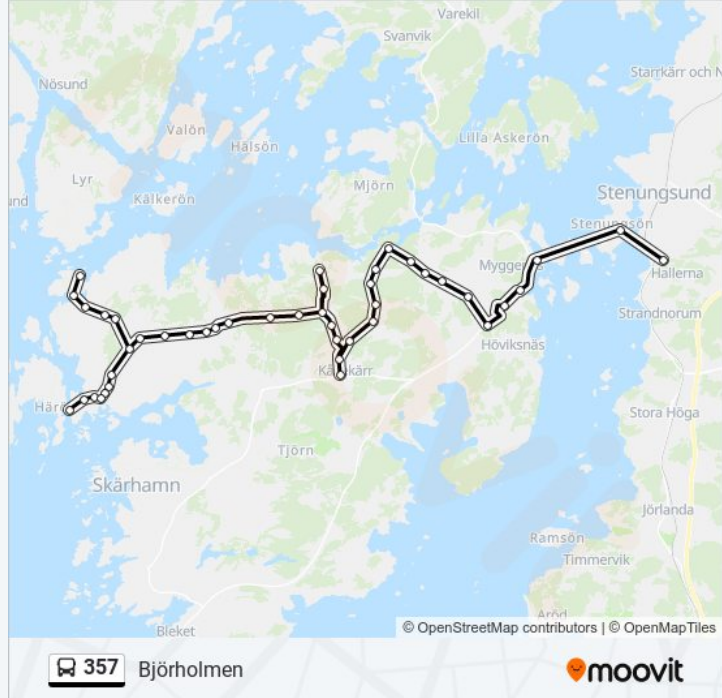

Gärdesbergen

Sunna Övre

Skogsborg

Långekärr Västra

Klövedal Bö

Viks Ödegärde Korsväg

Ängeviken

Klova

Björholmen

## Riktning: Häggvalle Damm

33 stopp

[VISA LINJE SCHEMA](#)

Kyrkesund Brygga

Linneviken

Limhallsvägen

Sunna Garaget

Gärdesbergen